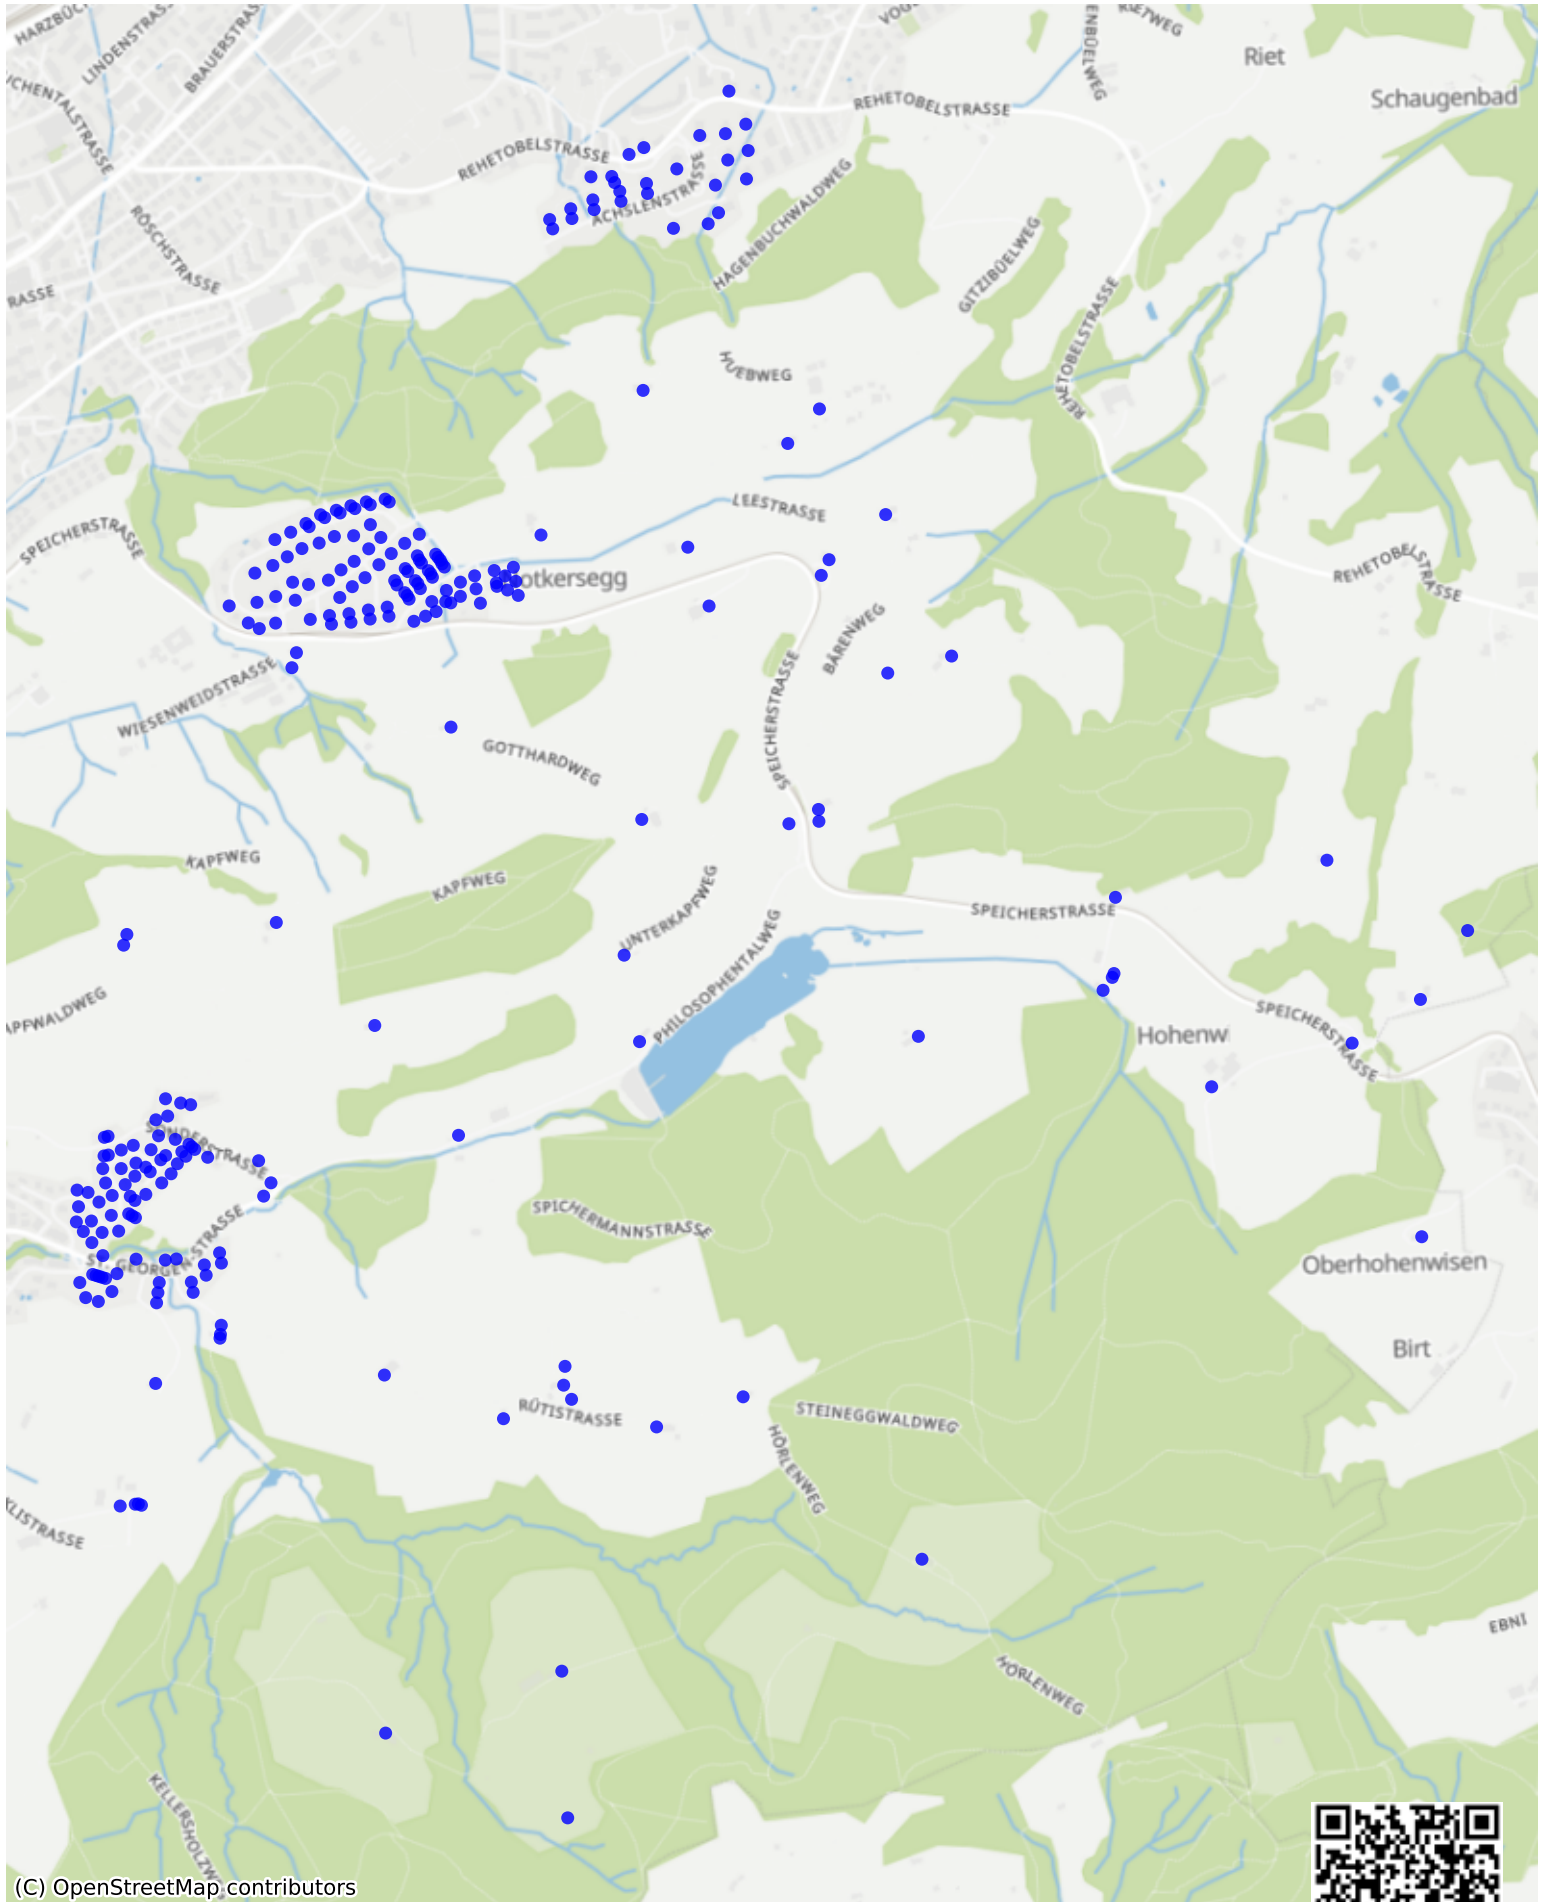

# St.-Gallen\_27: 1007 Haushalte

(C) OpenStreetMap contributors

Feedback zur Route abgeben