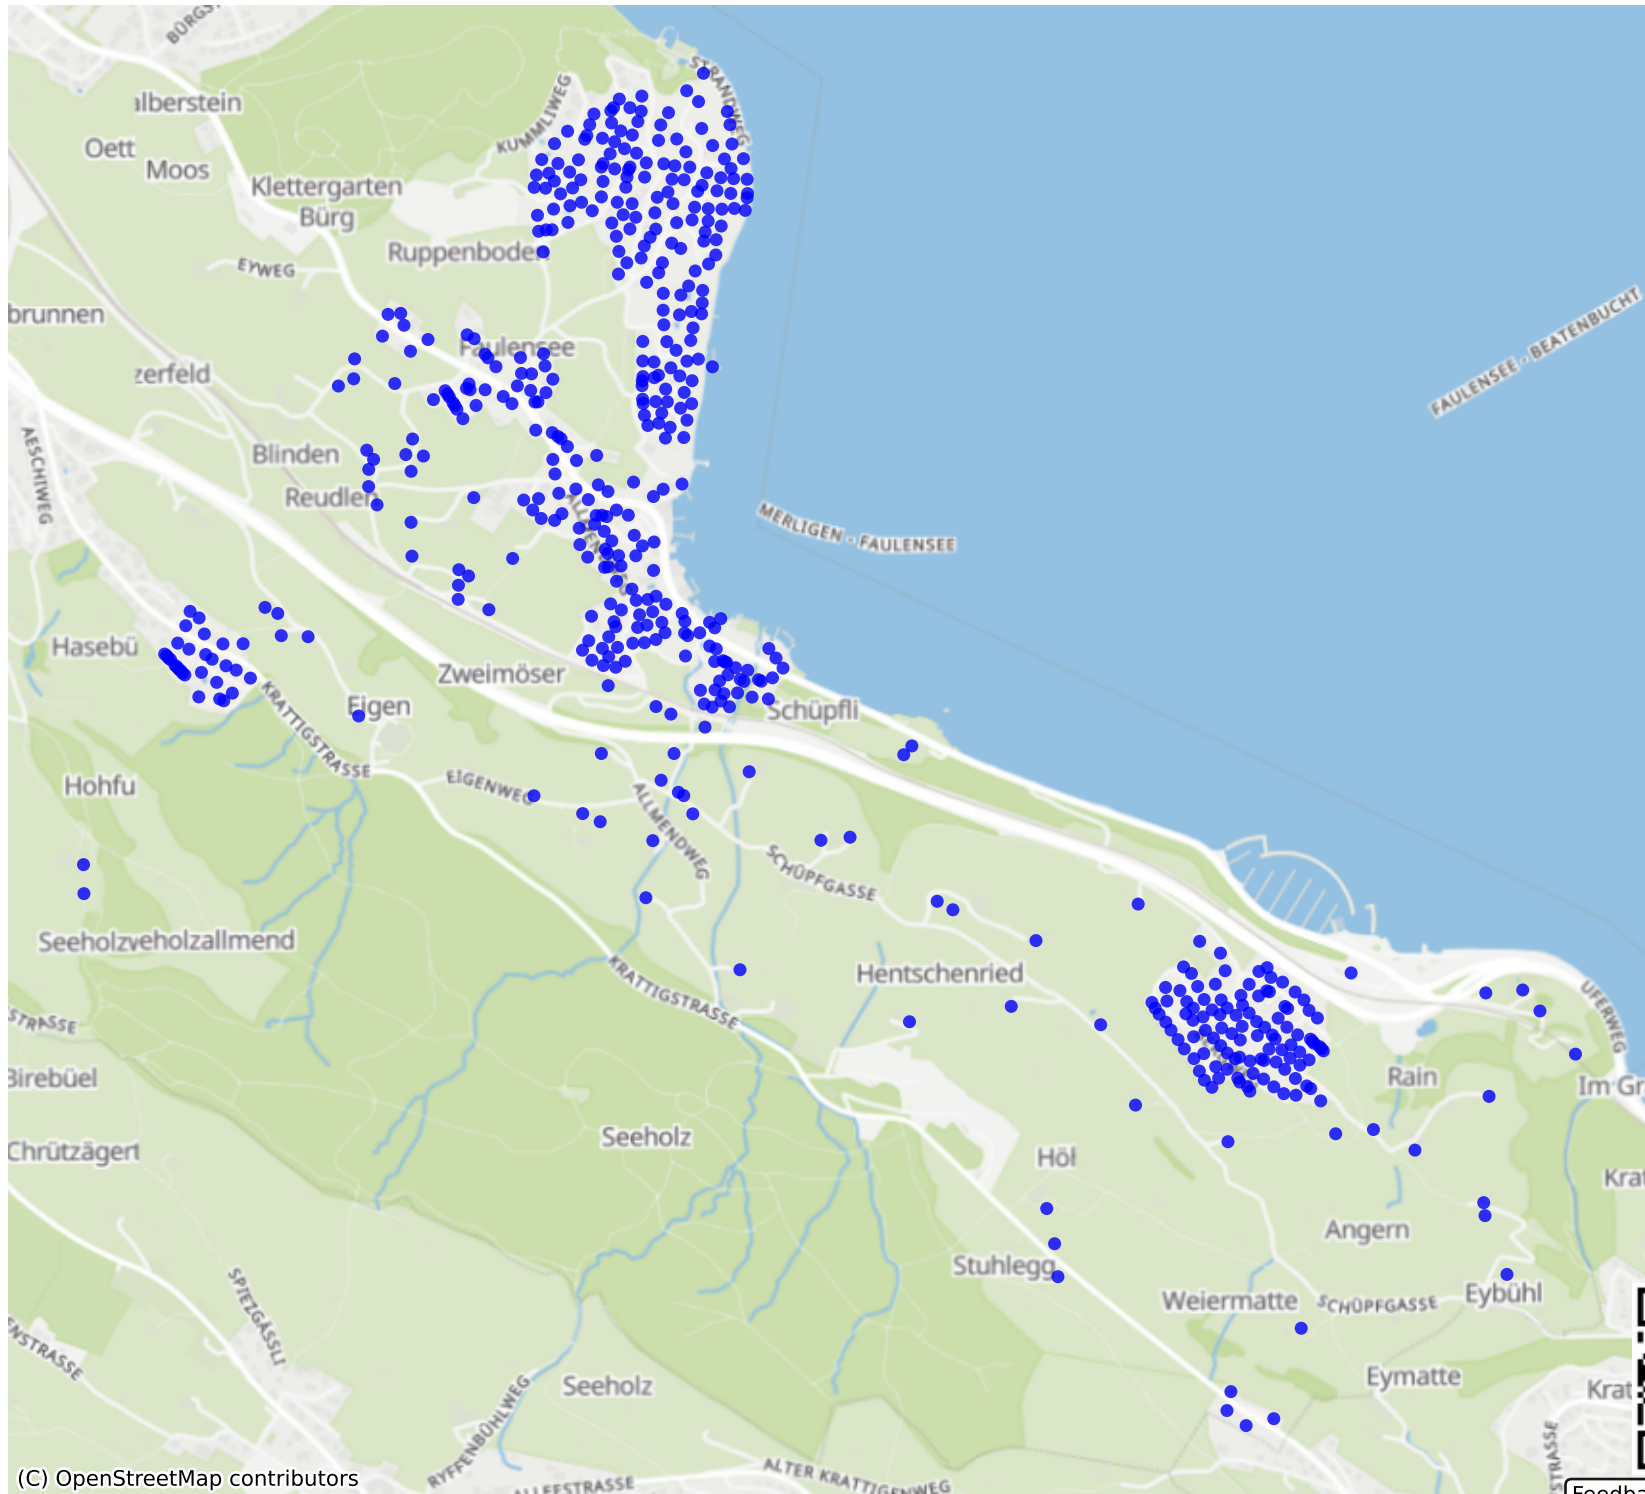

# Spiez\_08: 999 Haushalte

(C) OpenStreetMap contributors

Feedback zur Route abgeben