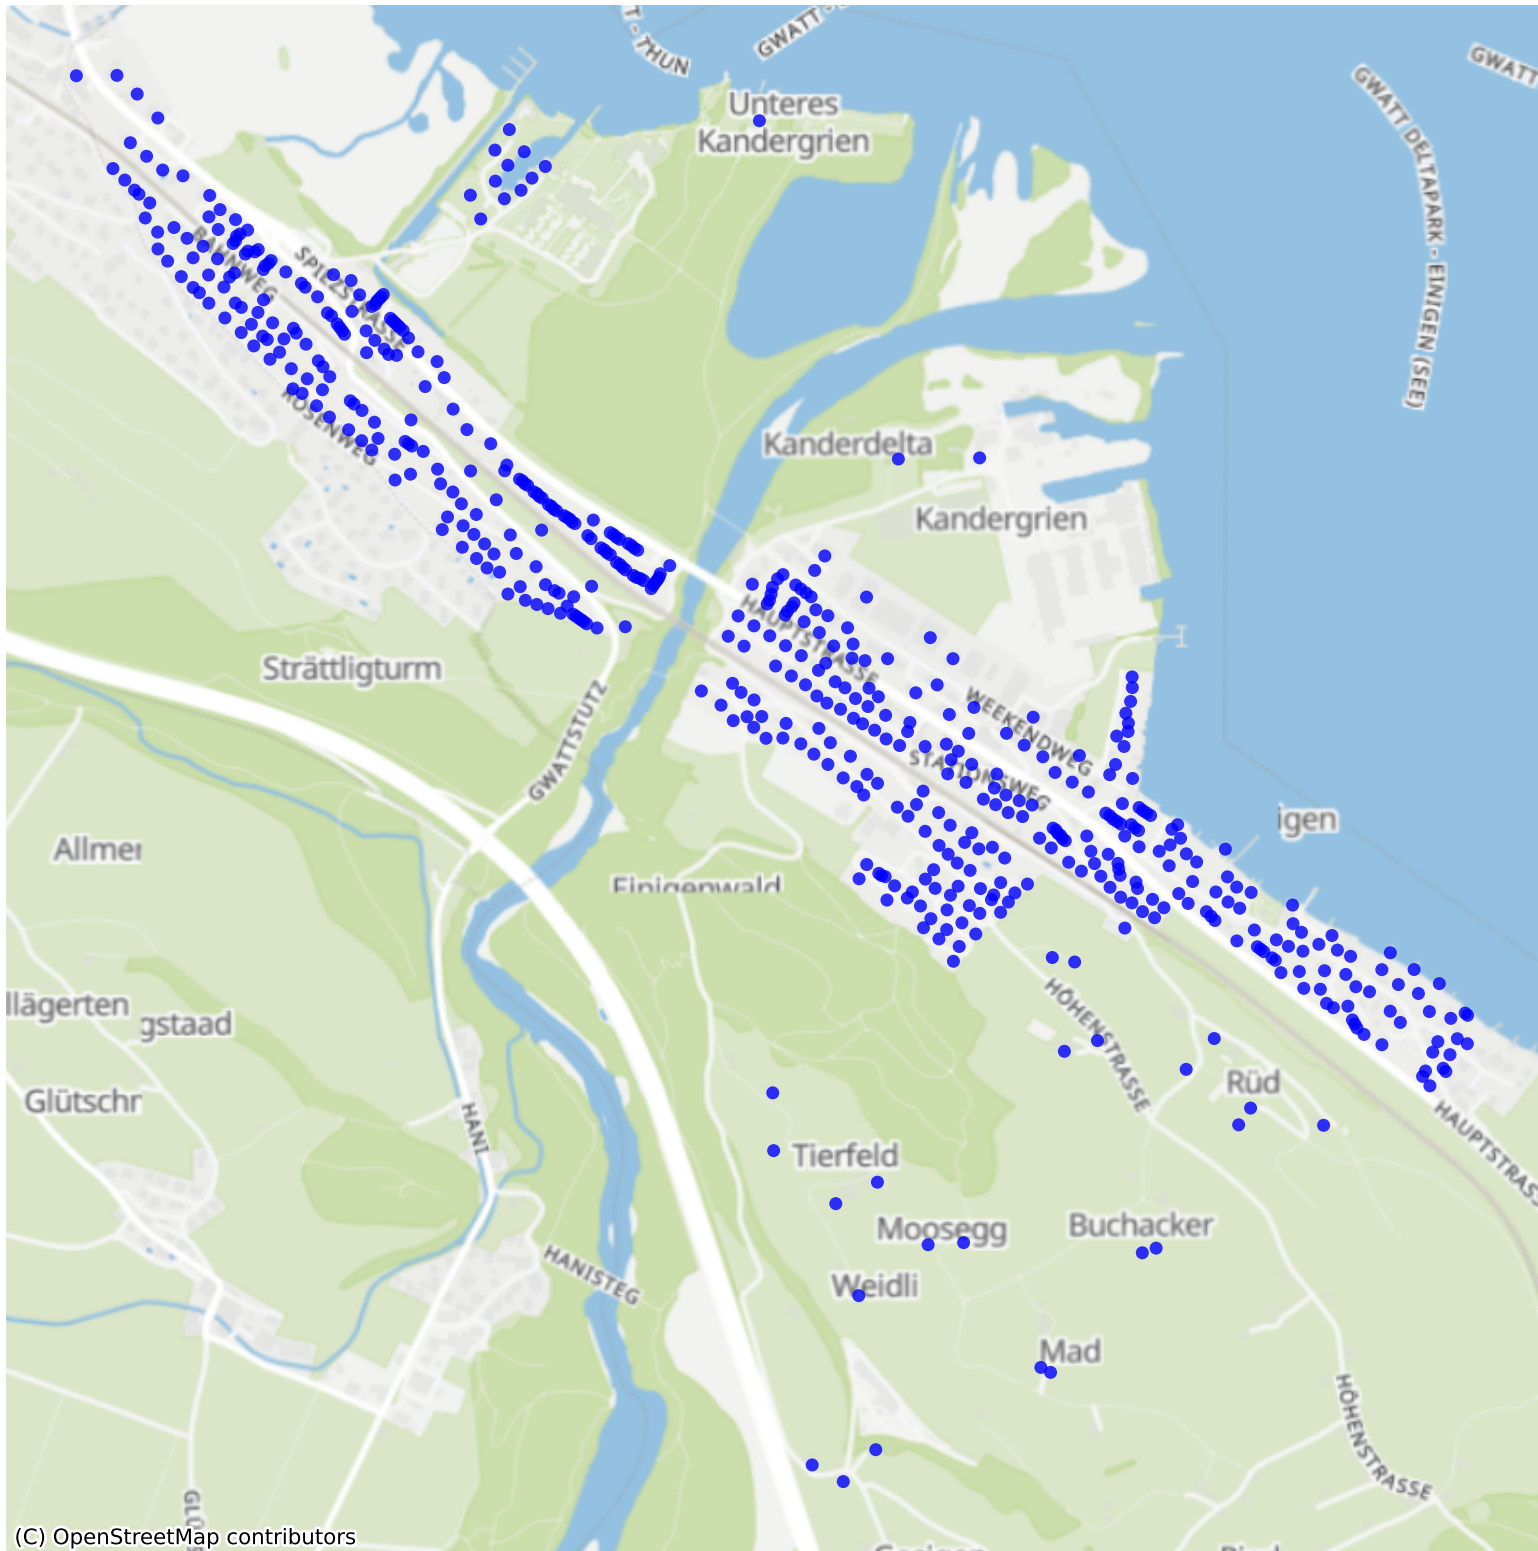

Spiez_01: 1000 Haushalte

(C) OpenStreetMap contributors

Feedback zur Route abgeben