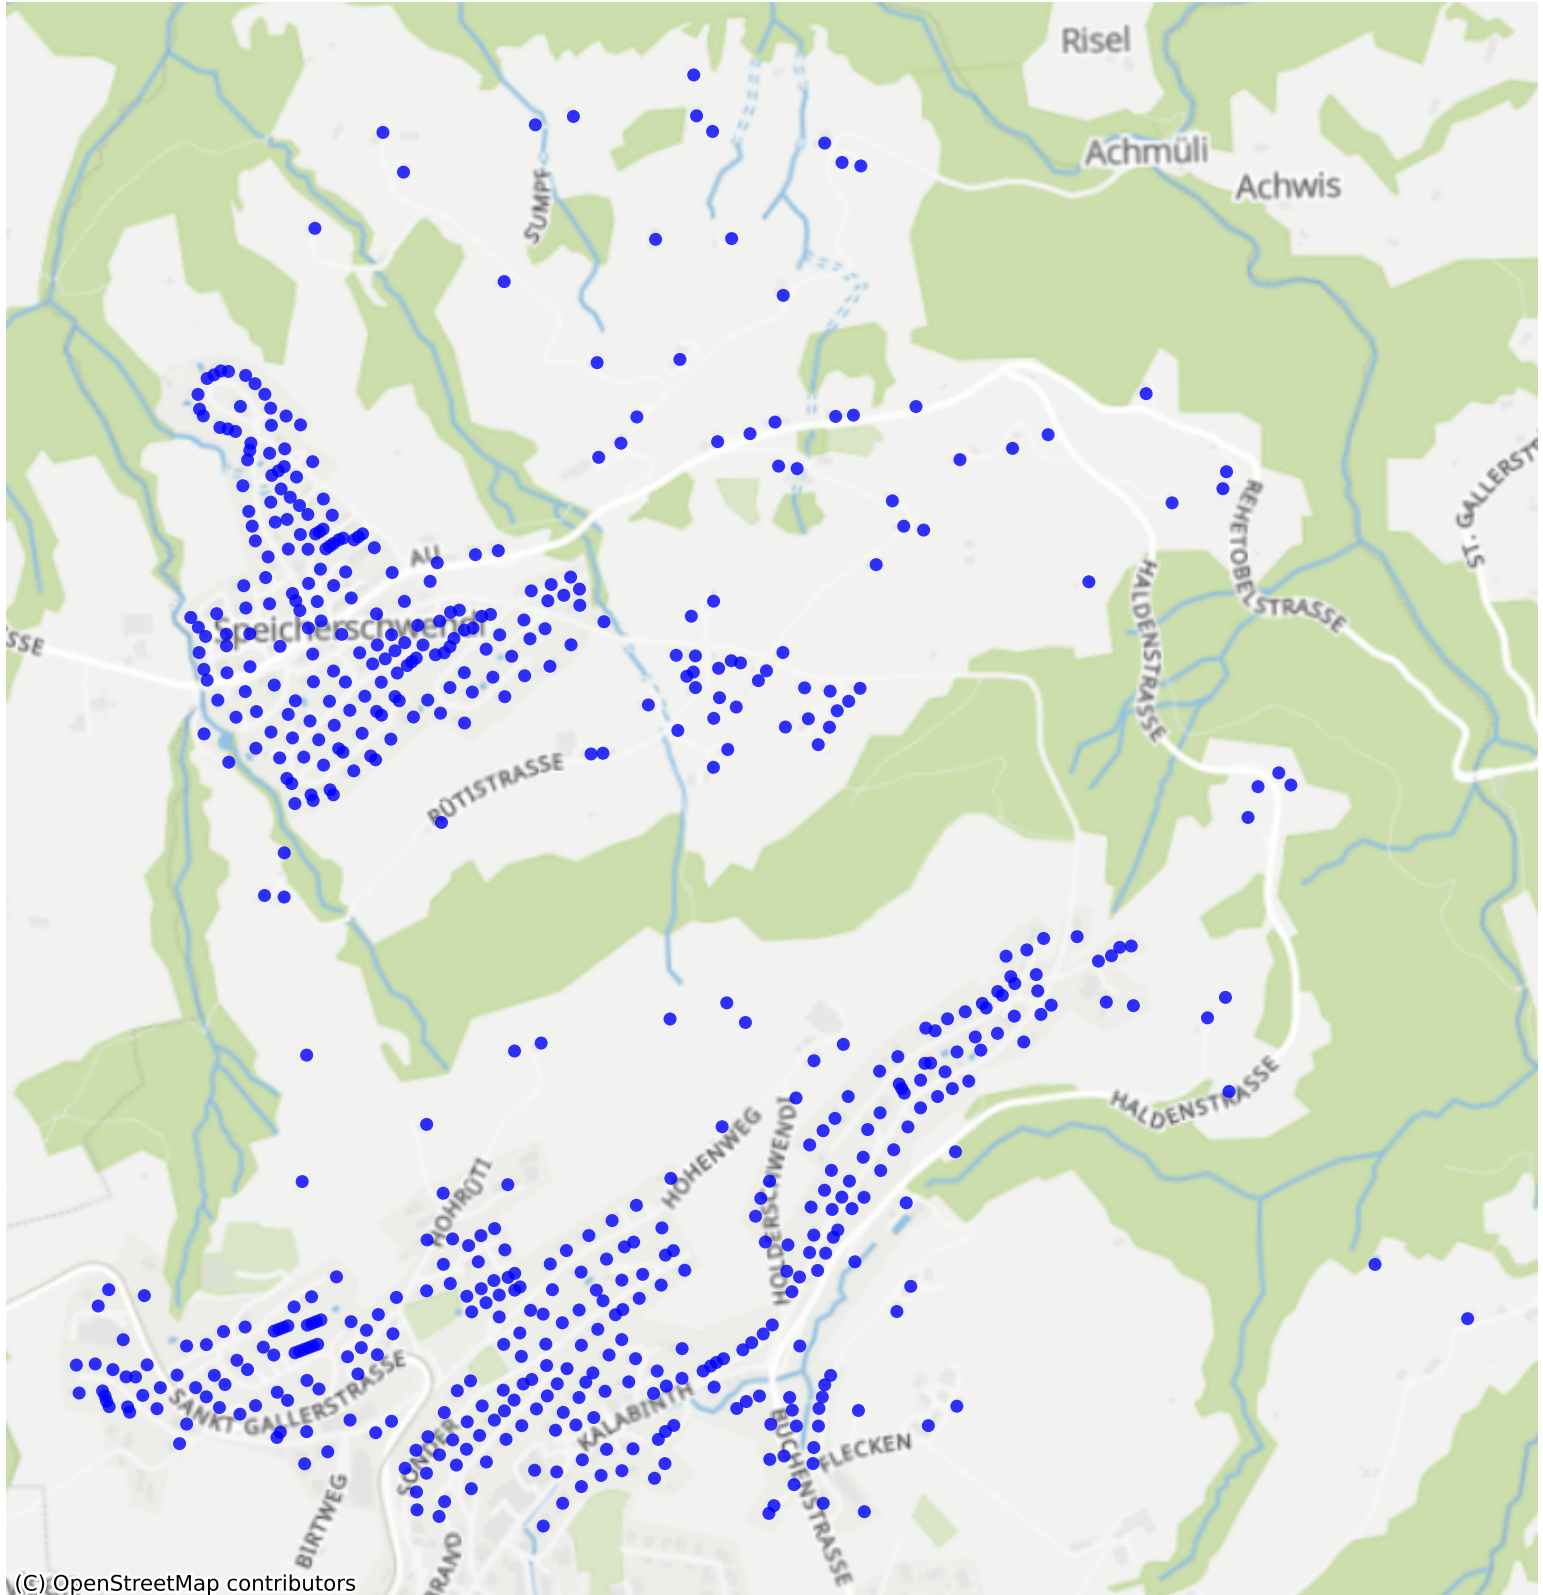

Speicher\_01: 996 Haushalte

(©) OpenStreetMap contributors

Feedback zur Route abgeben