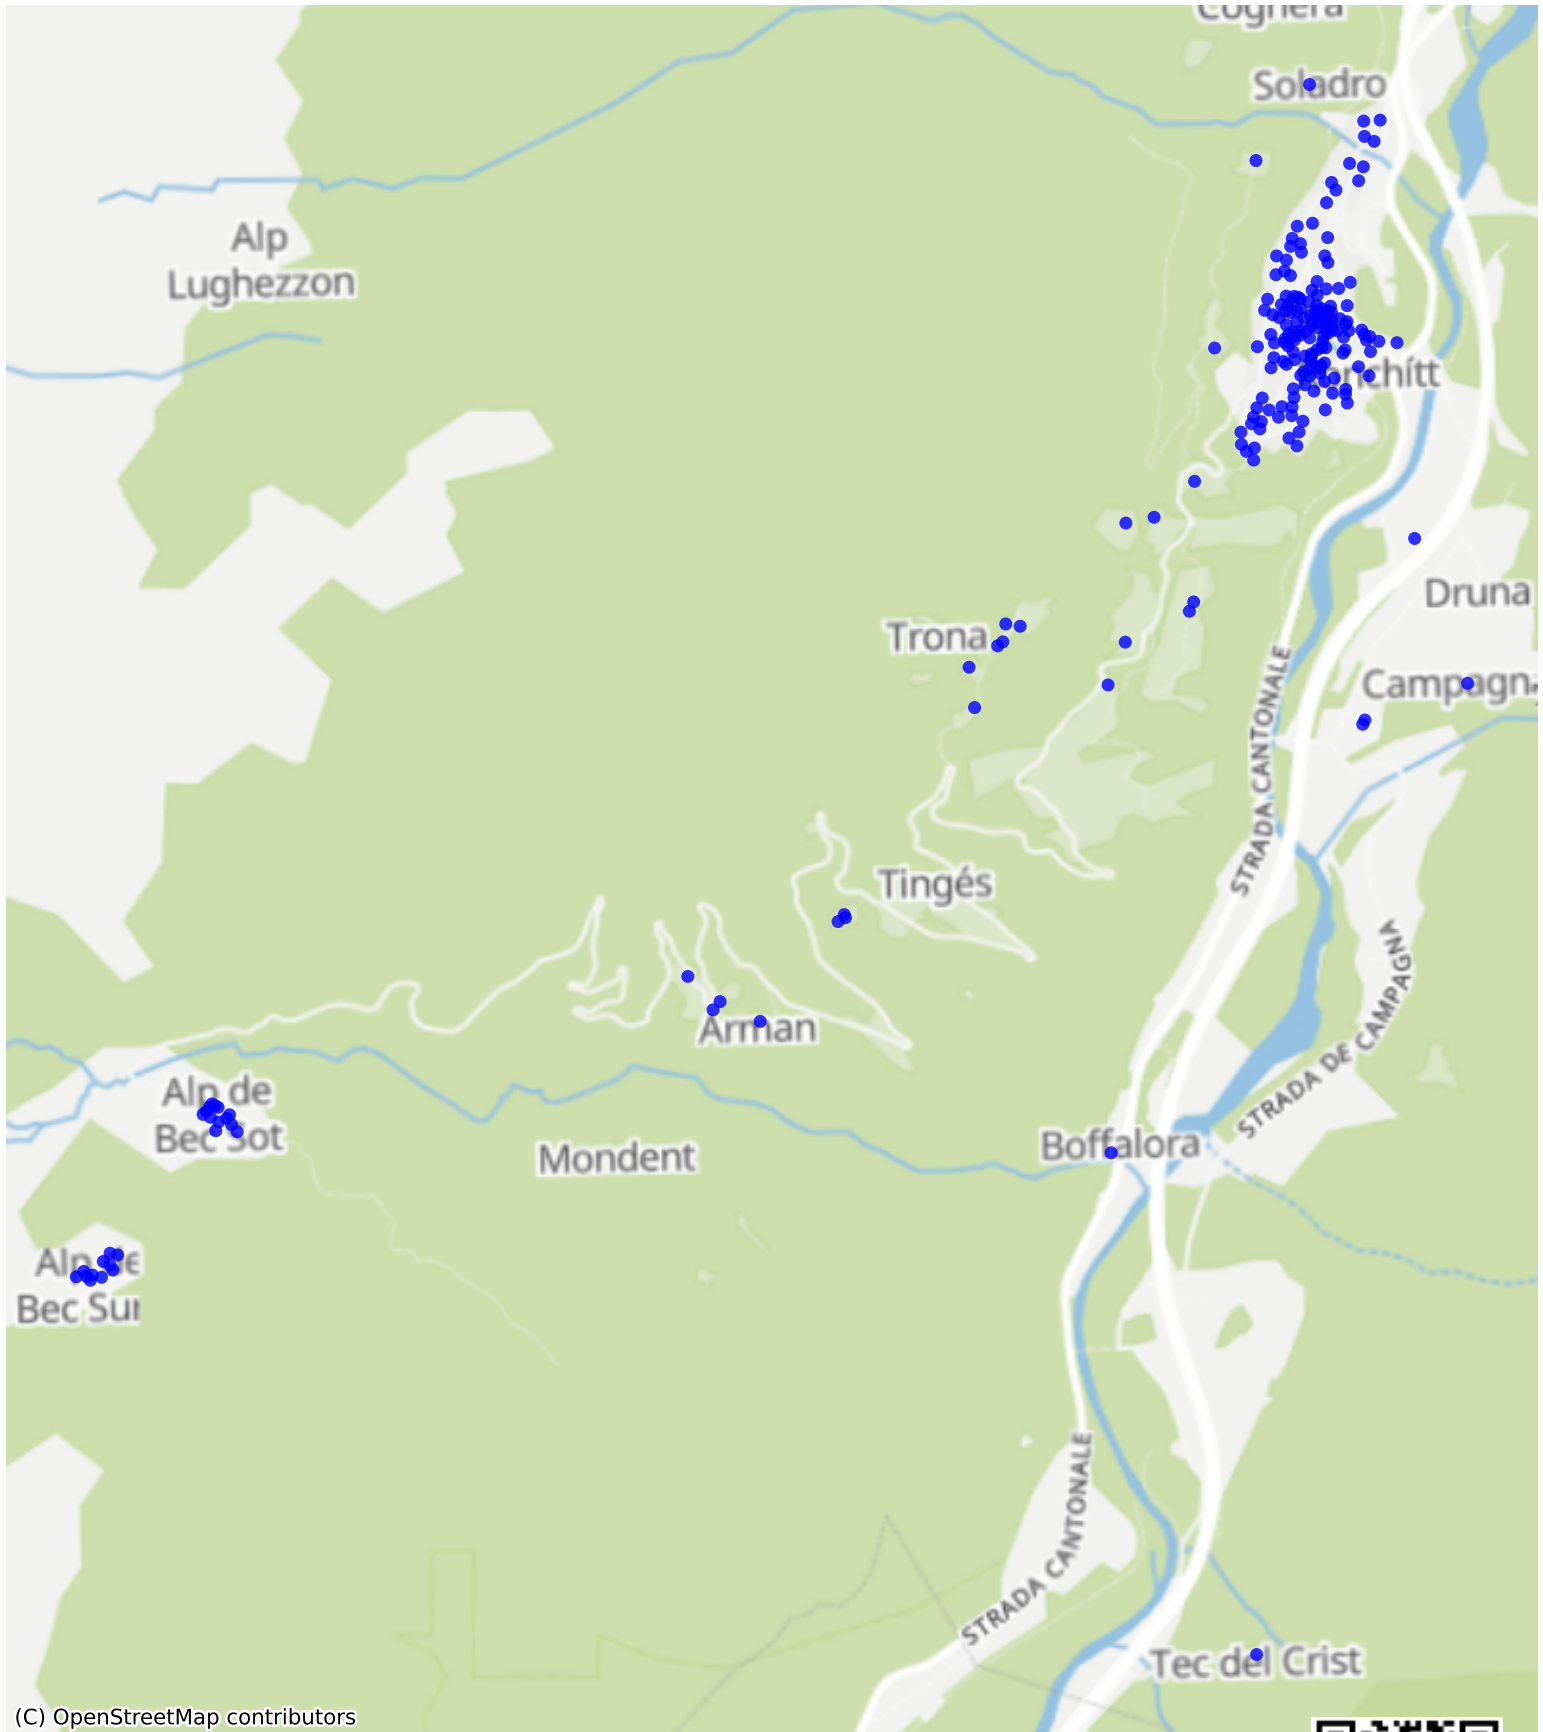

Soazza_02: 290 Haushalte

(C) OpenStreetMap contributors

Feedback zur Route abgeben