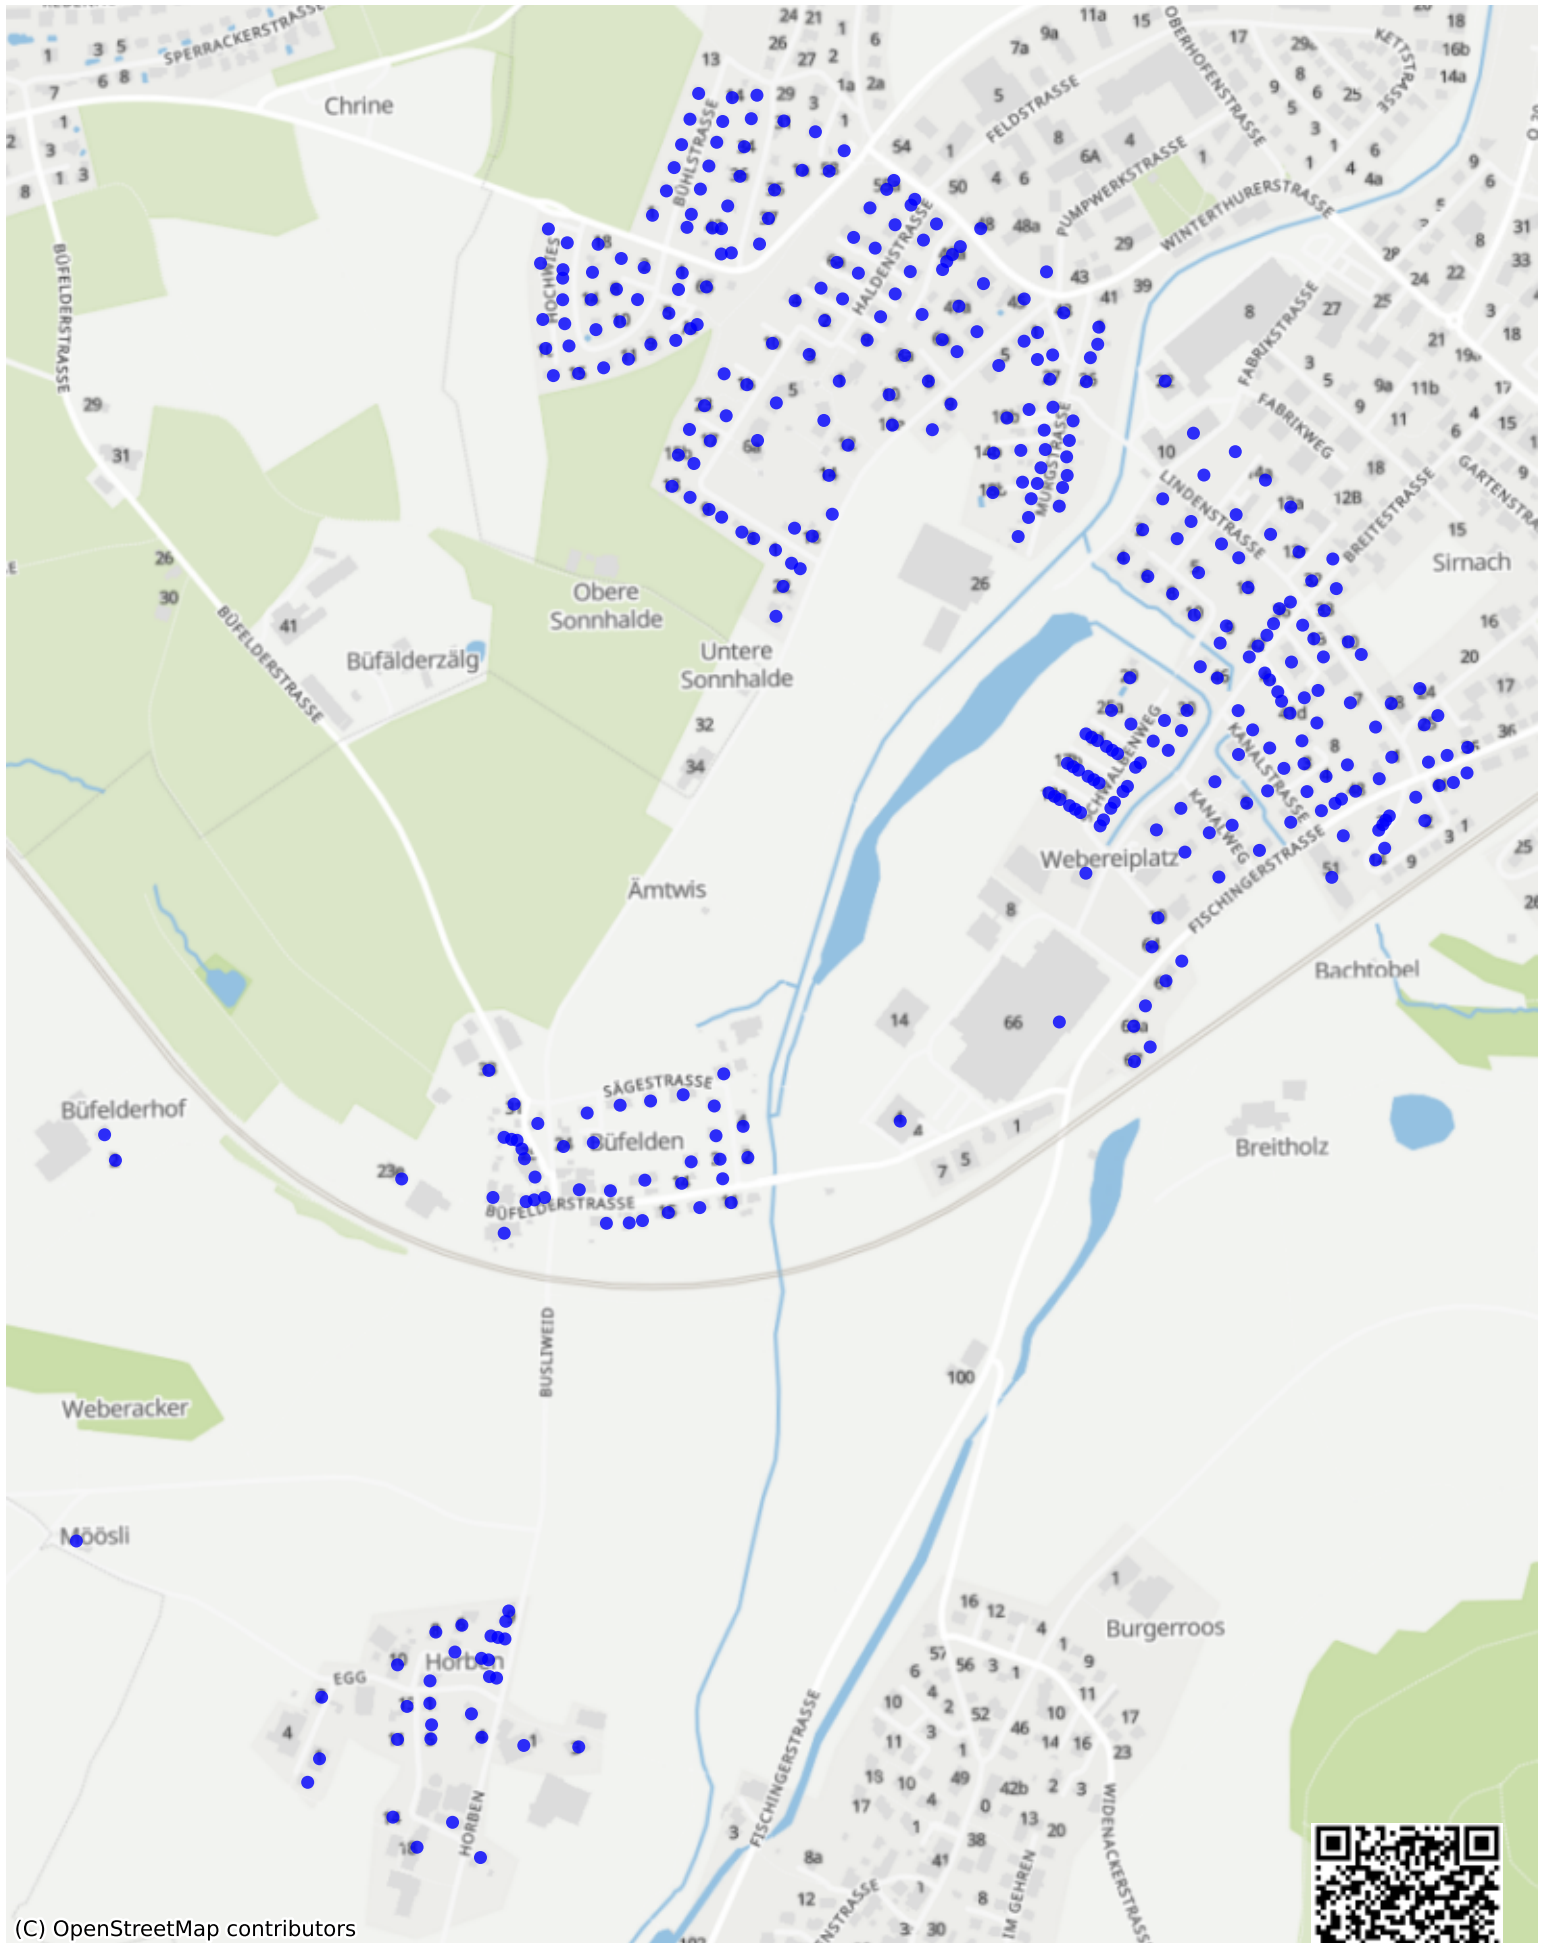

# Sirnach\_04: 1001 Haushalte

(C) OpenStreetMap contributors

[Feedback zur Route abgeben](#)