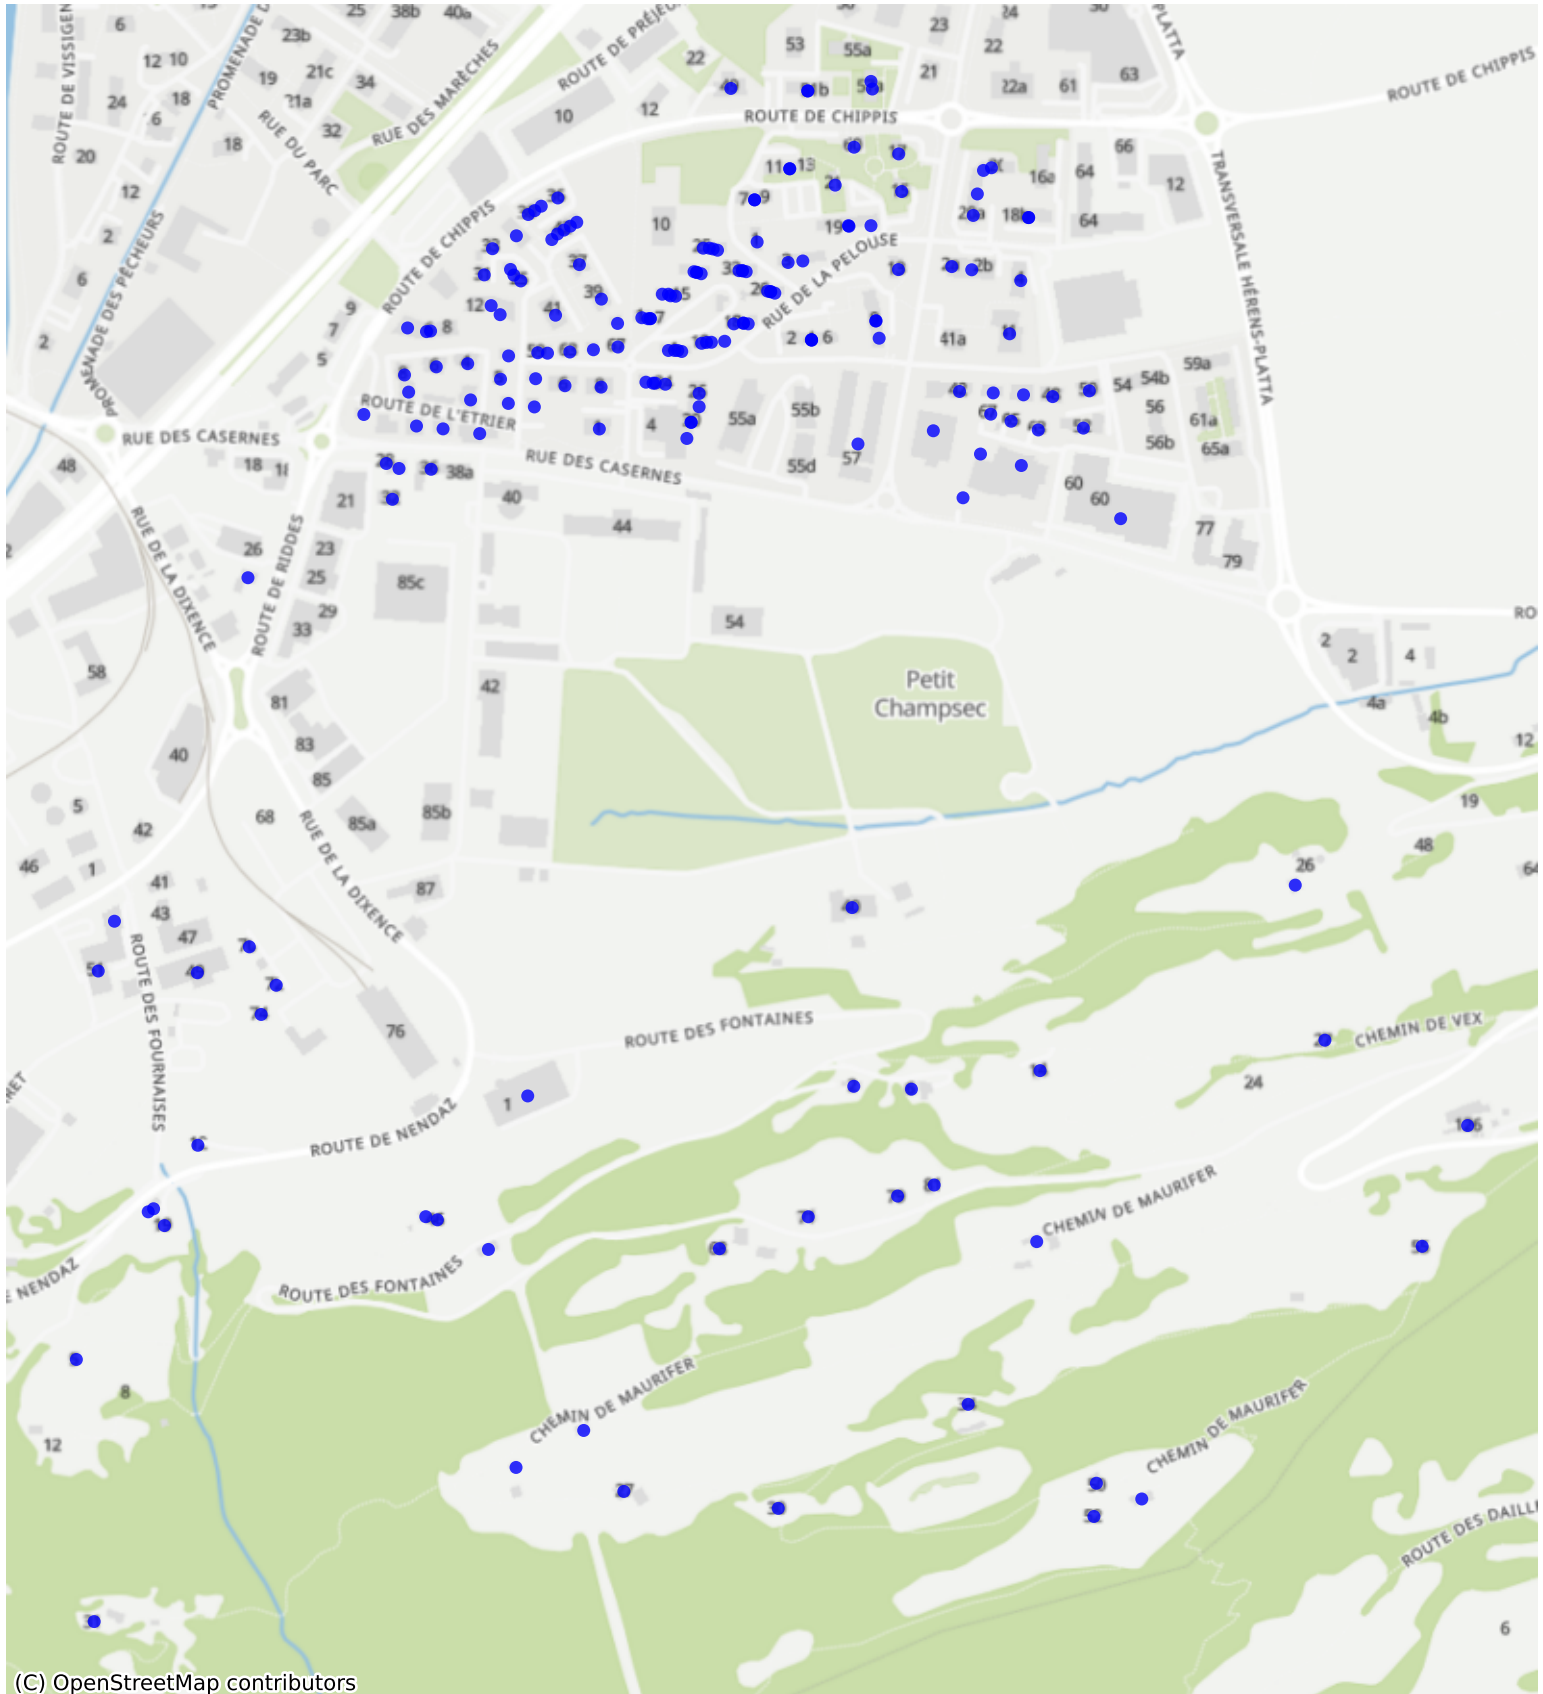

Sion_18: 994 Haushalte

(C) OpenStreetMap contributors

Feedback zur Route abgeben