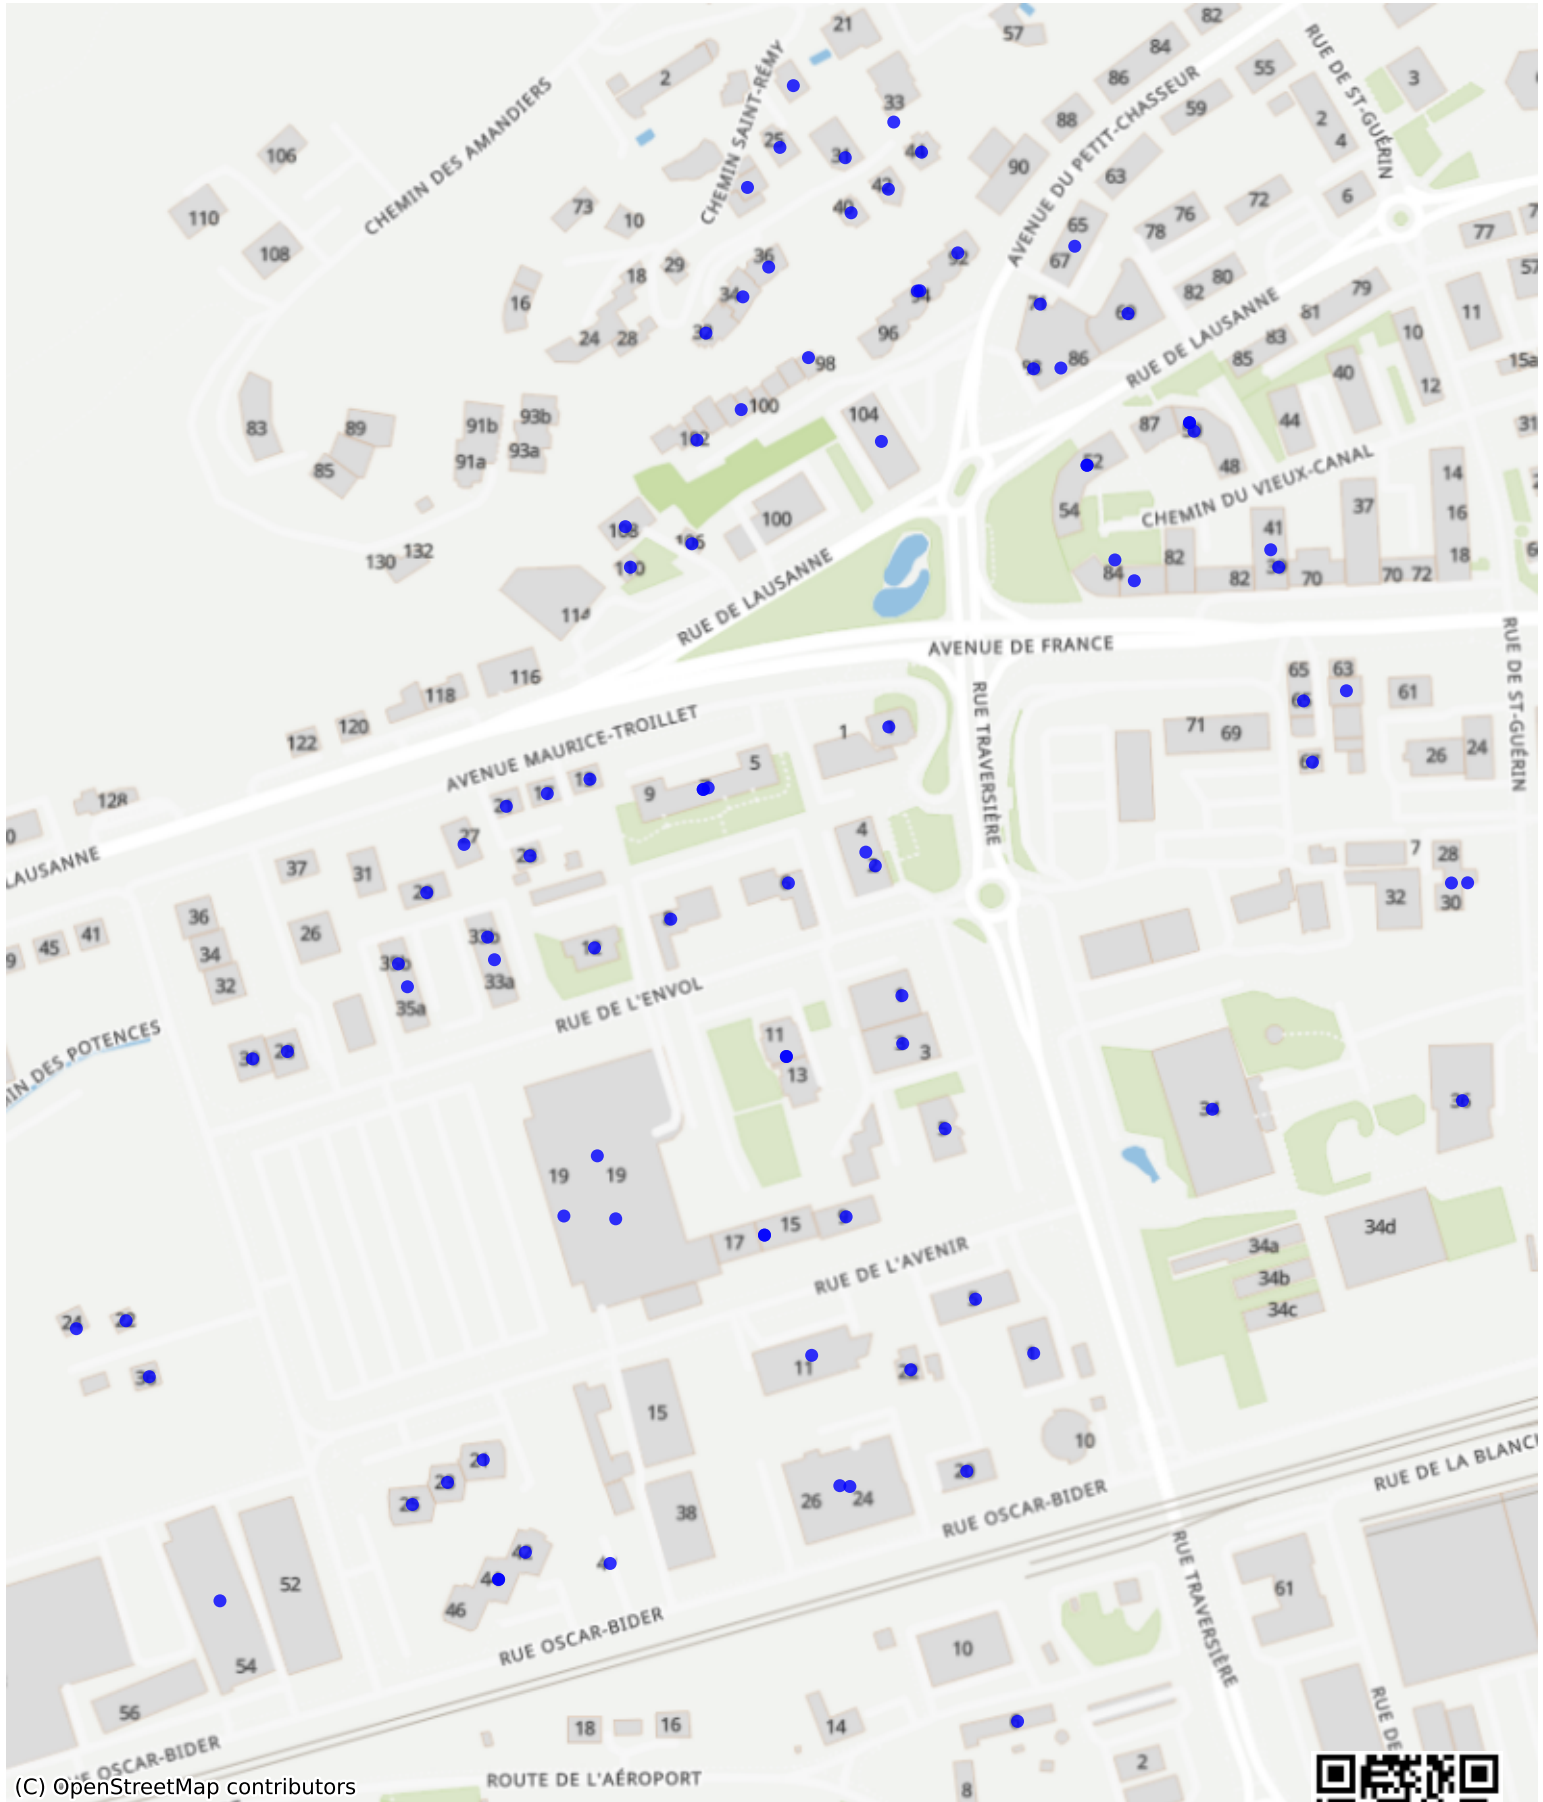

Sion_17: 1004 Haushalte

(C) OpenStreetMap contributors

Feedback zur Route abgeben