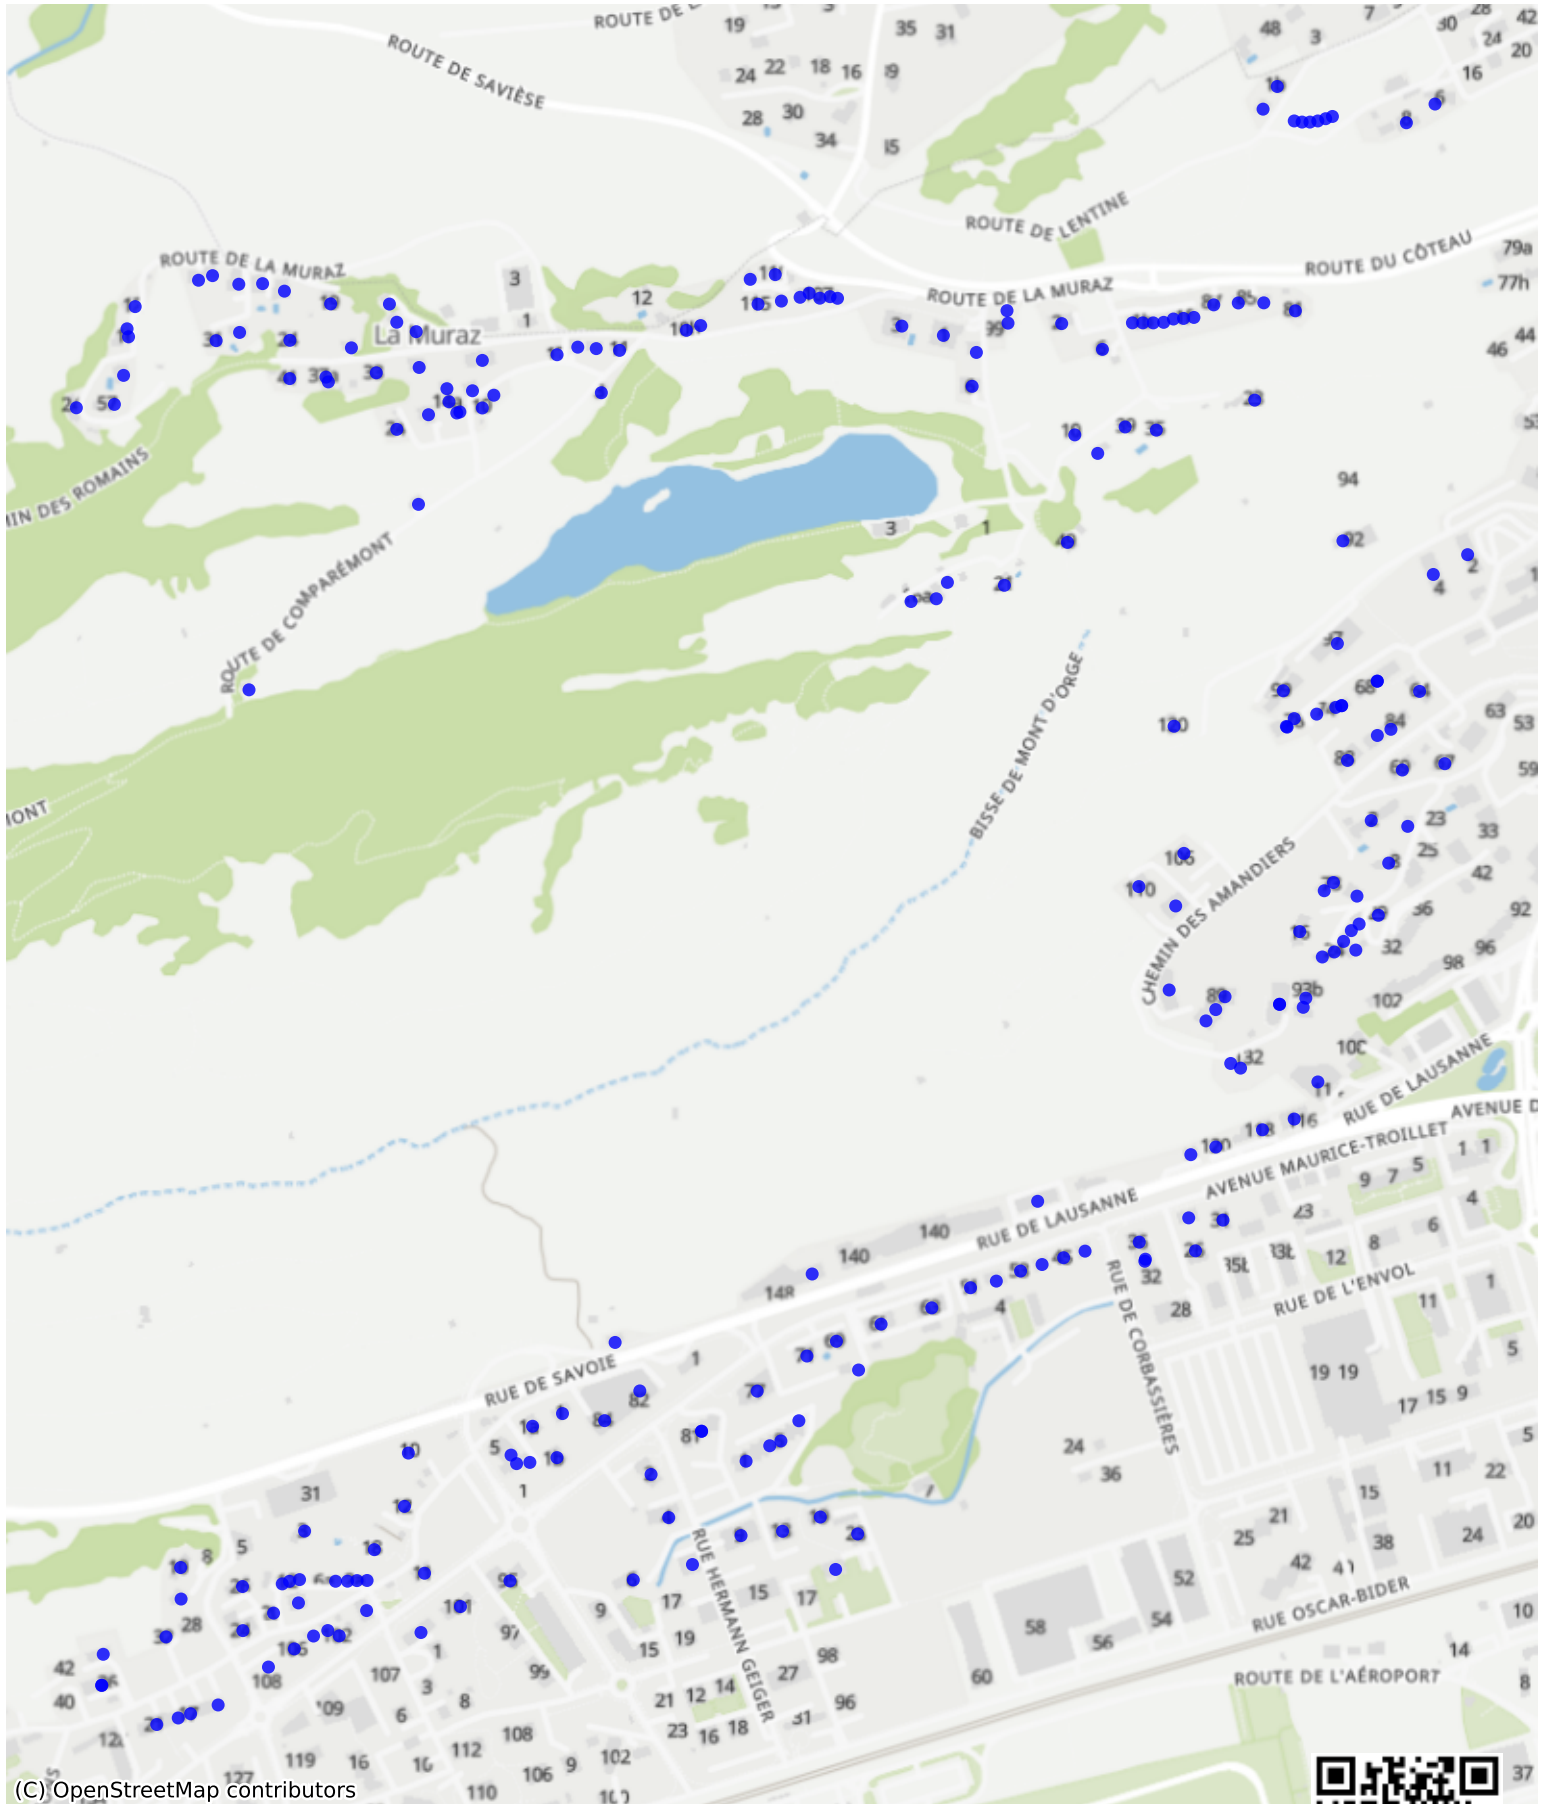

# Sion\_12: 1010 Haushalte

(C) OpenStreetMap contributors

[Feedback zur Route abgeben](#)