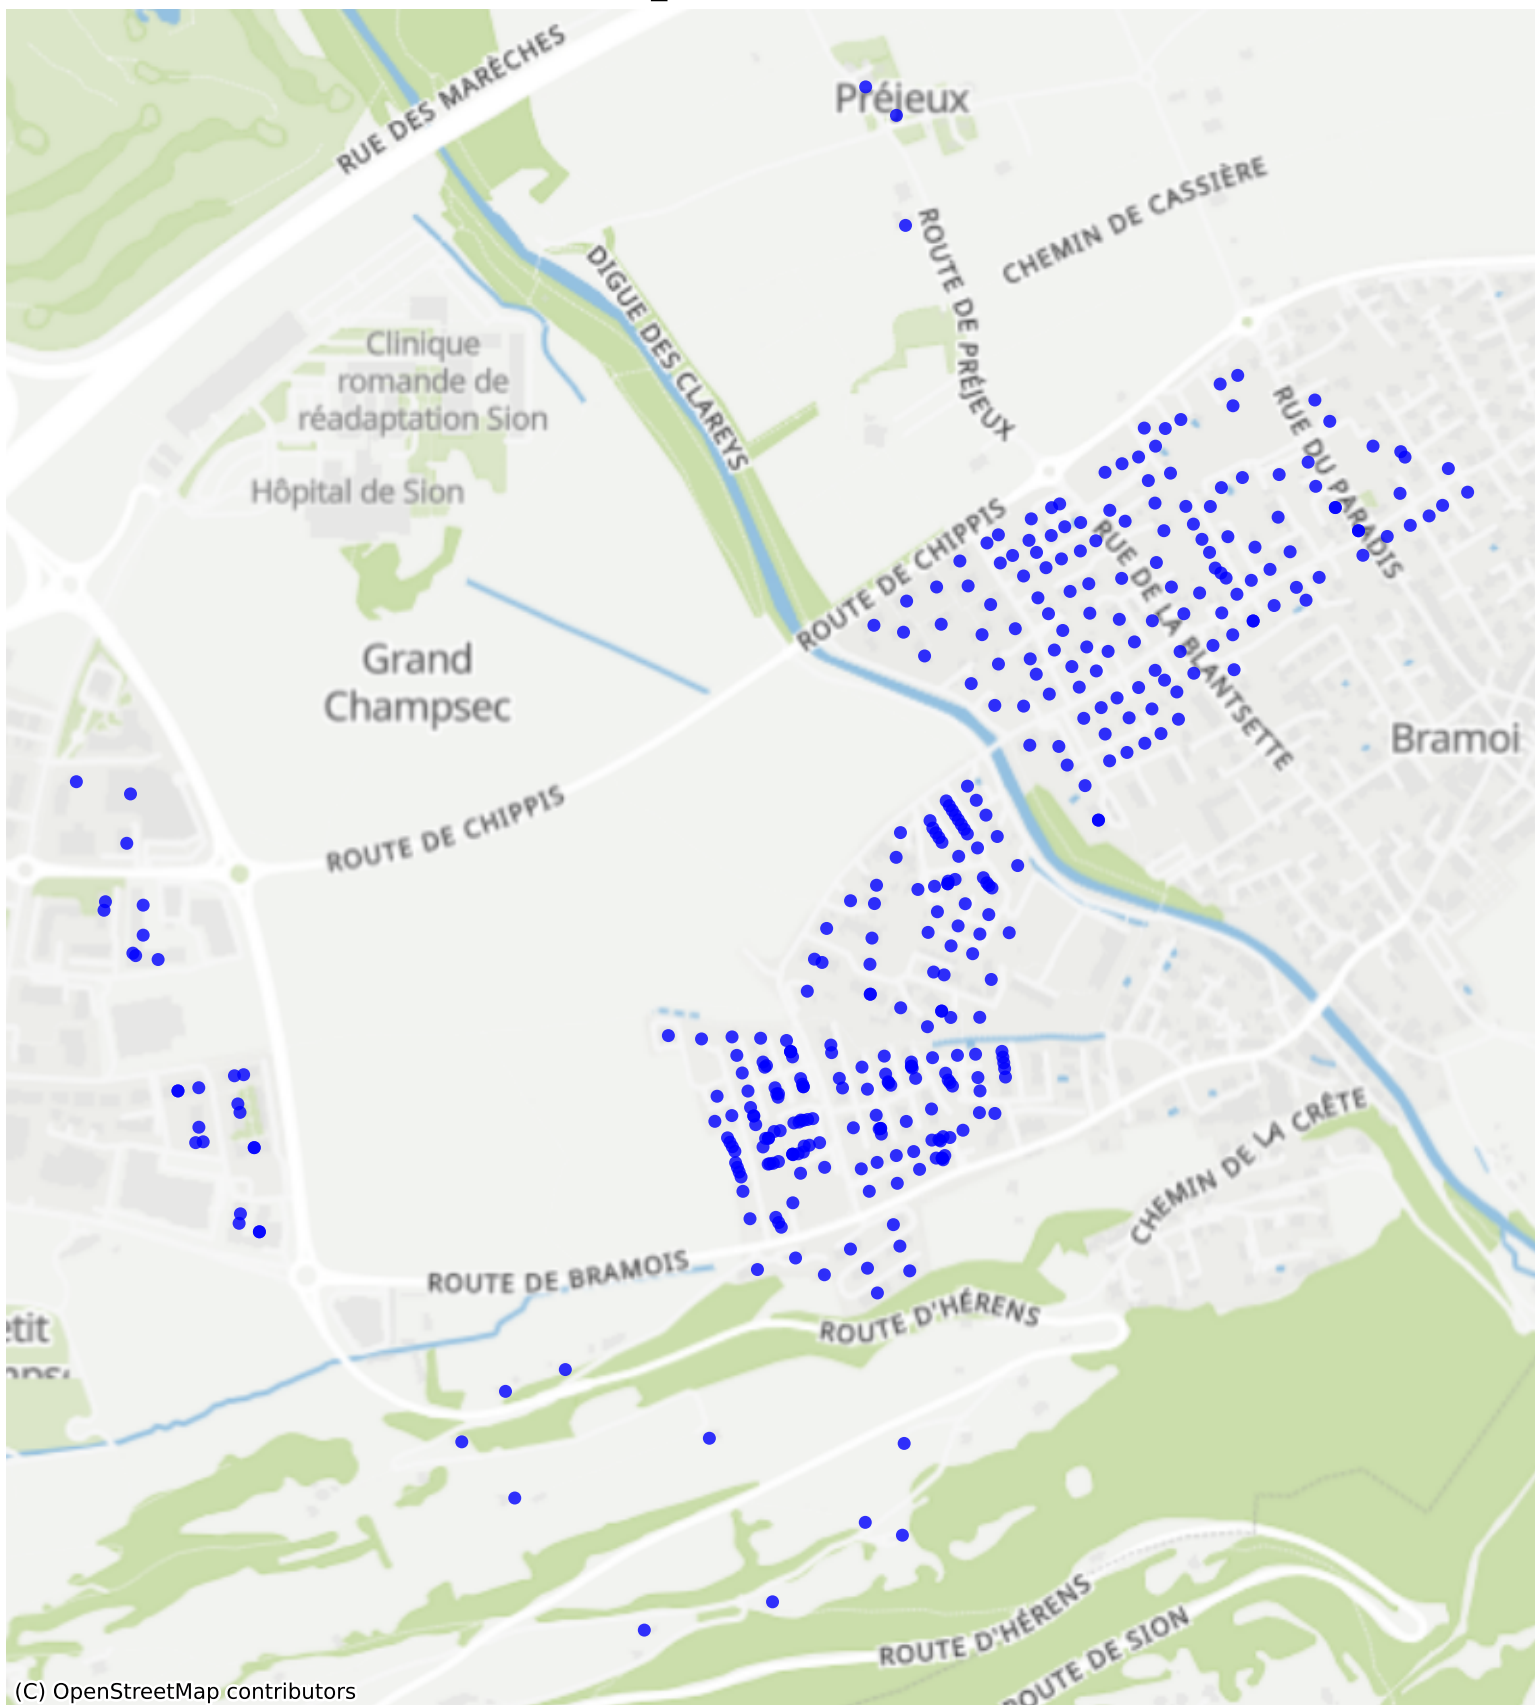

Sion_11: 998 Haushalte

(C) OpenStreetMap contributors

Feedback zur Route abgeben