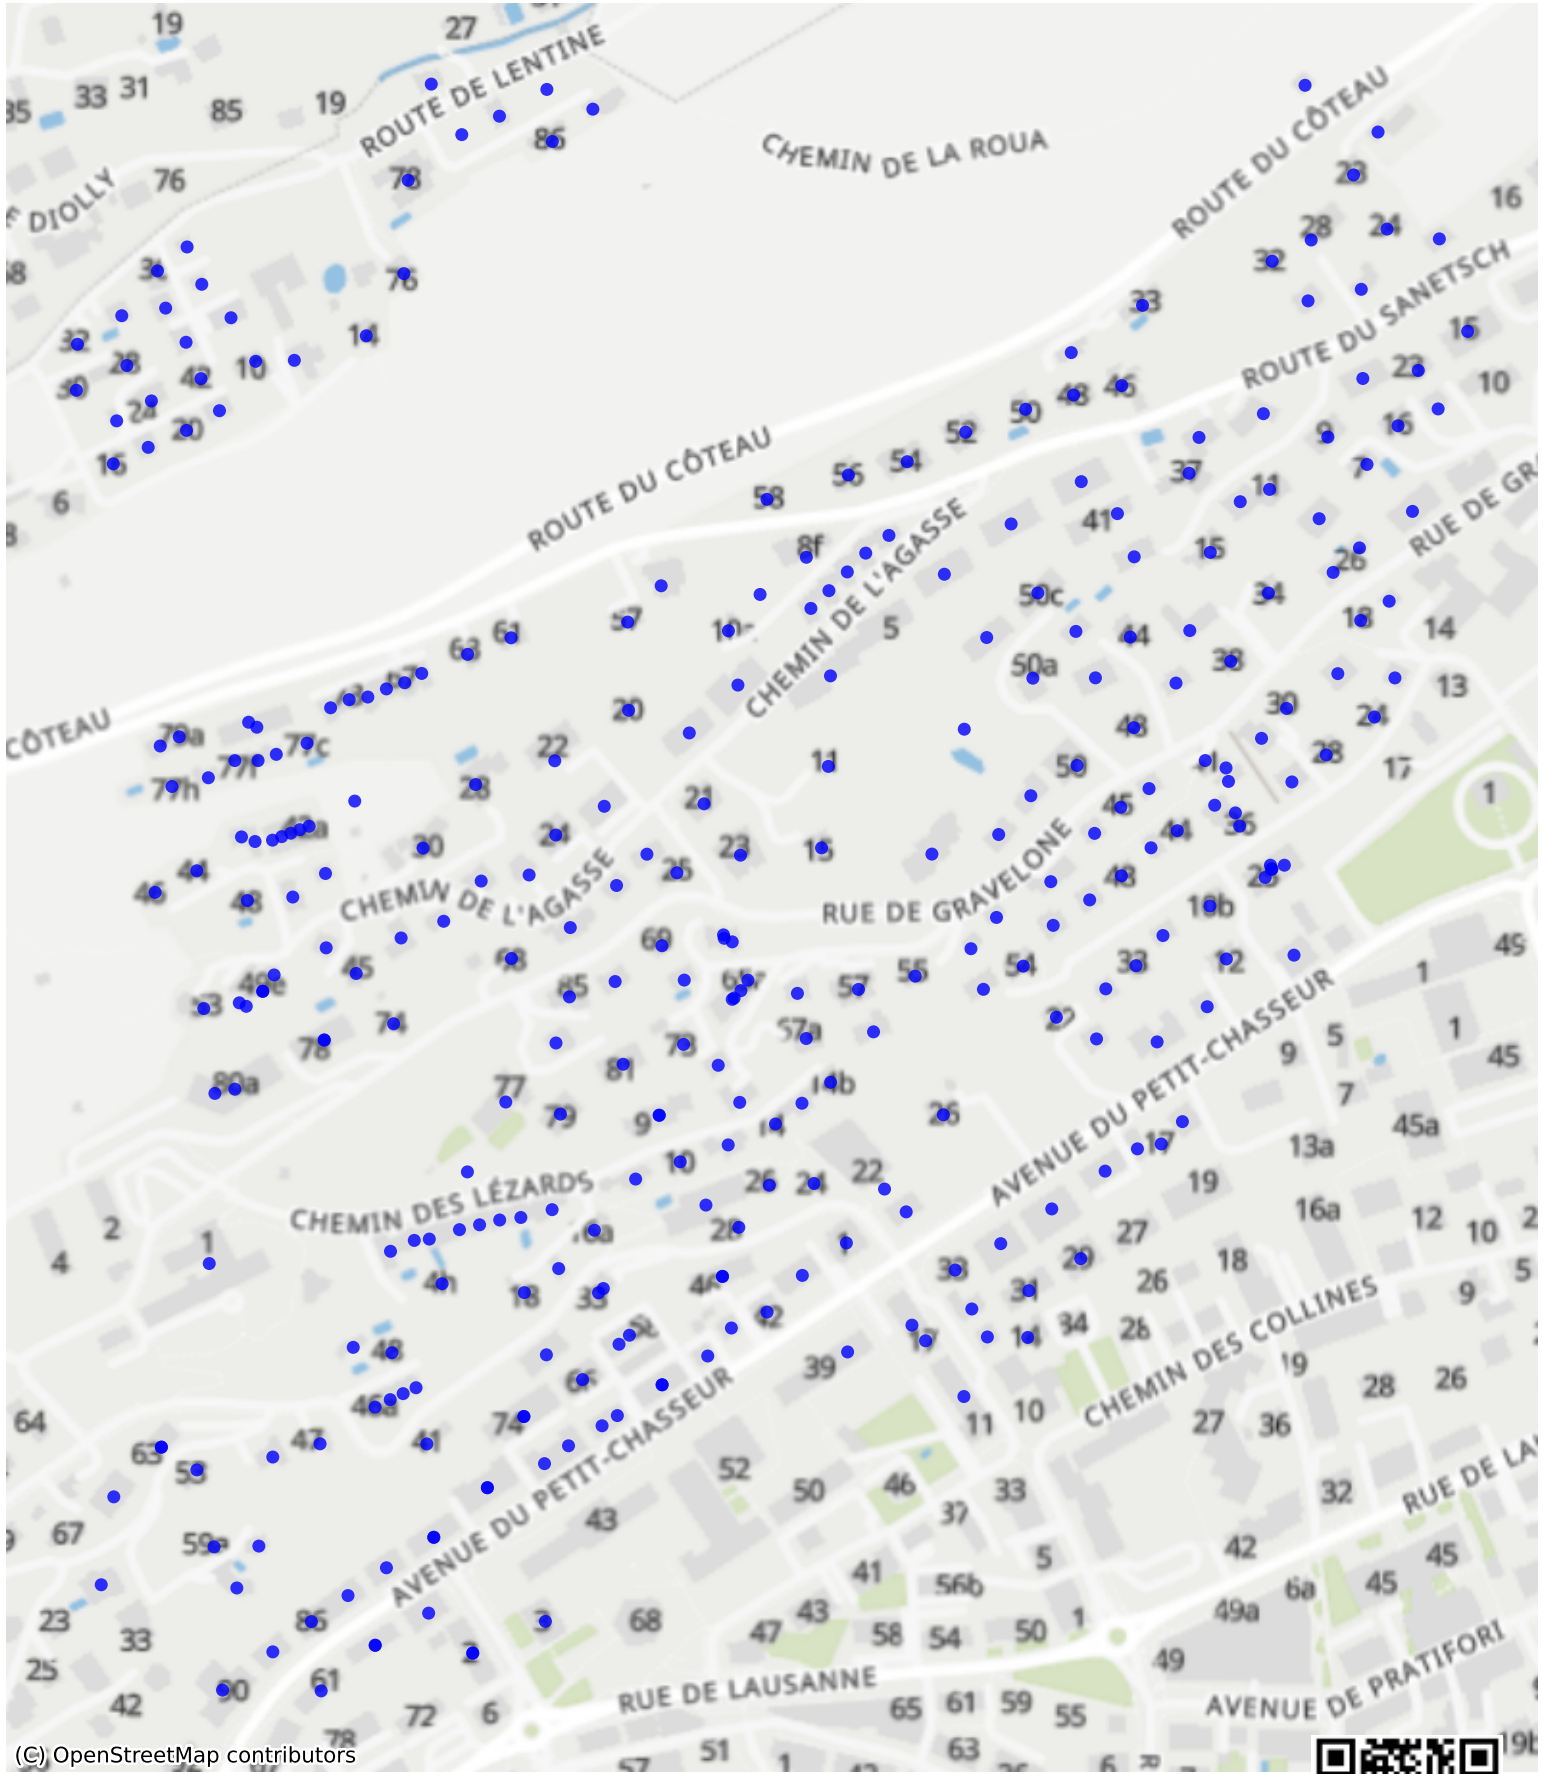

Sion\_05: 999 Haushalte

(C) OpenStreetMap contributors

Feedback zur Route abgeben