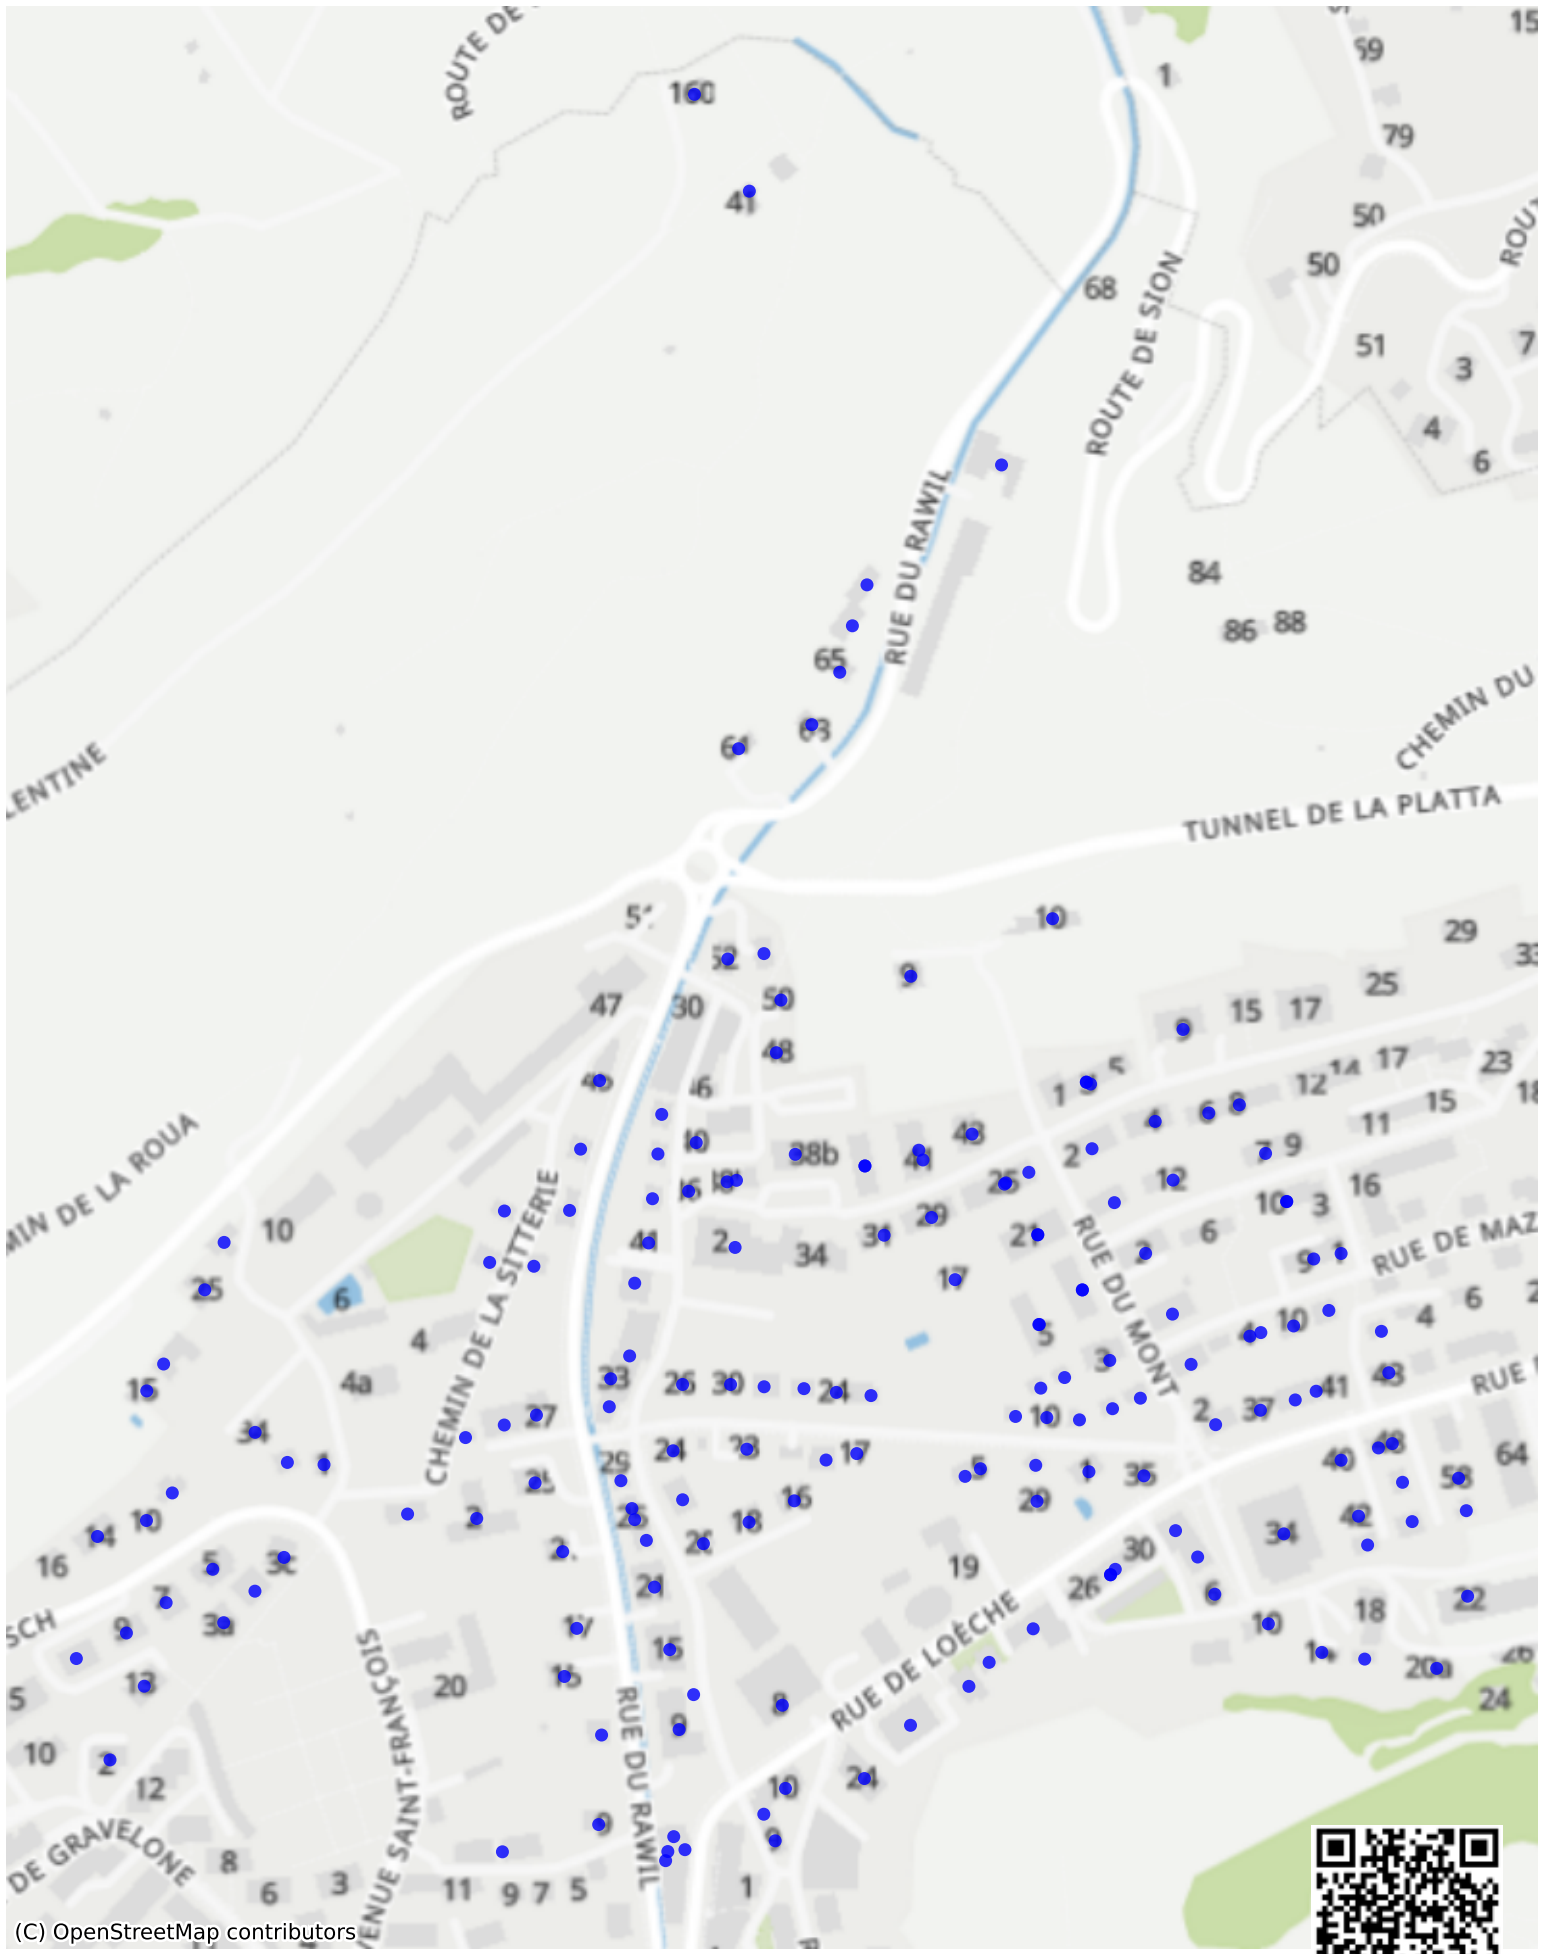

Sion\_02: 1004 Haushalte

(C) OpenStreetMap contributors

Feedback zur Route abgeben