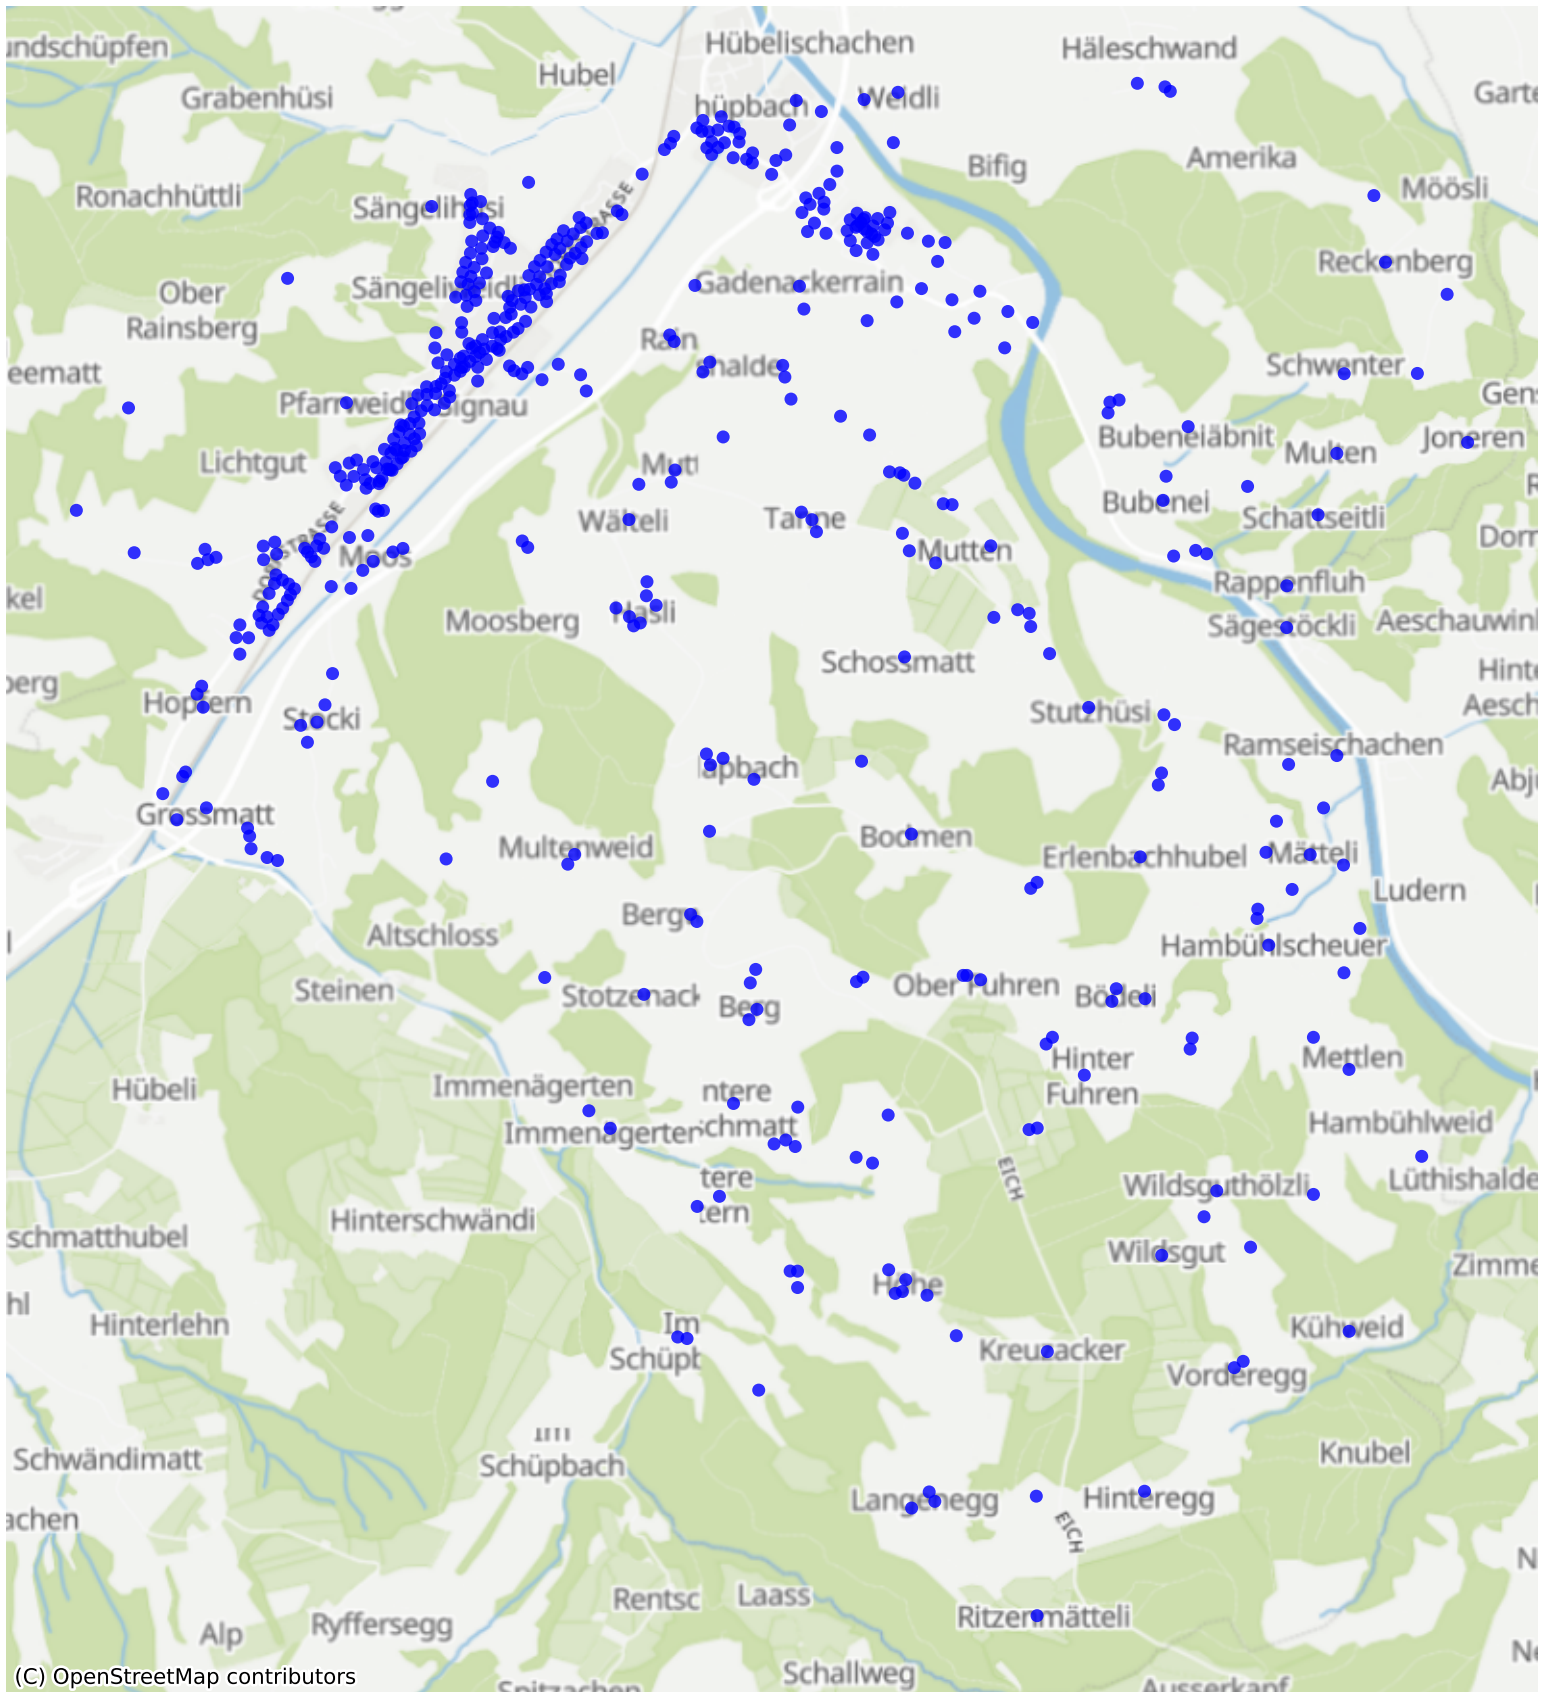

Signau_02: 1000 Haushalte

(C) OpenStreetMap contributors

Feedback zur Route abgeben