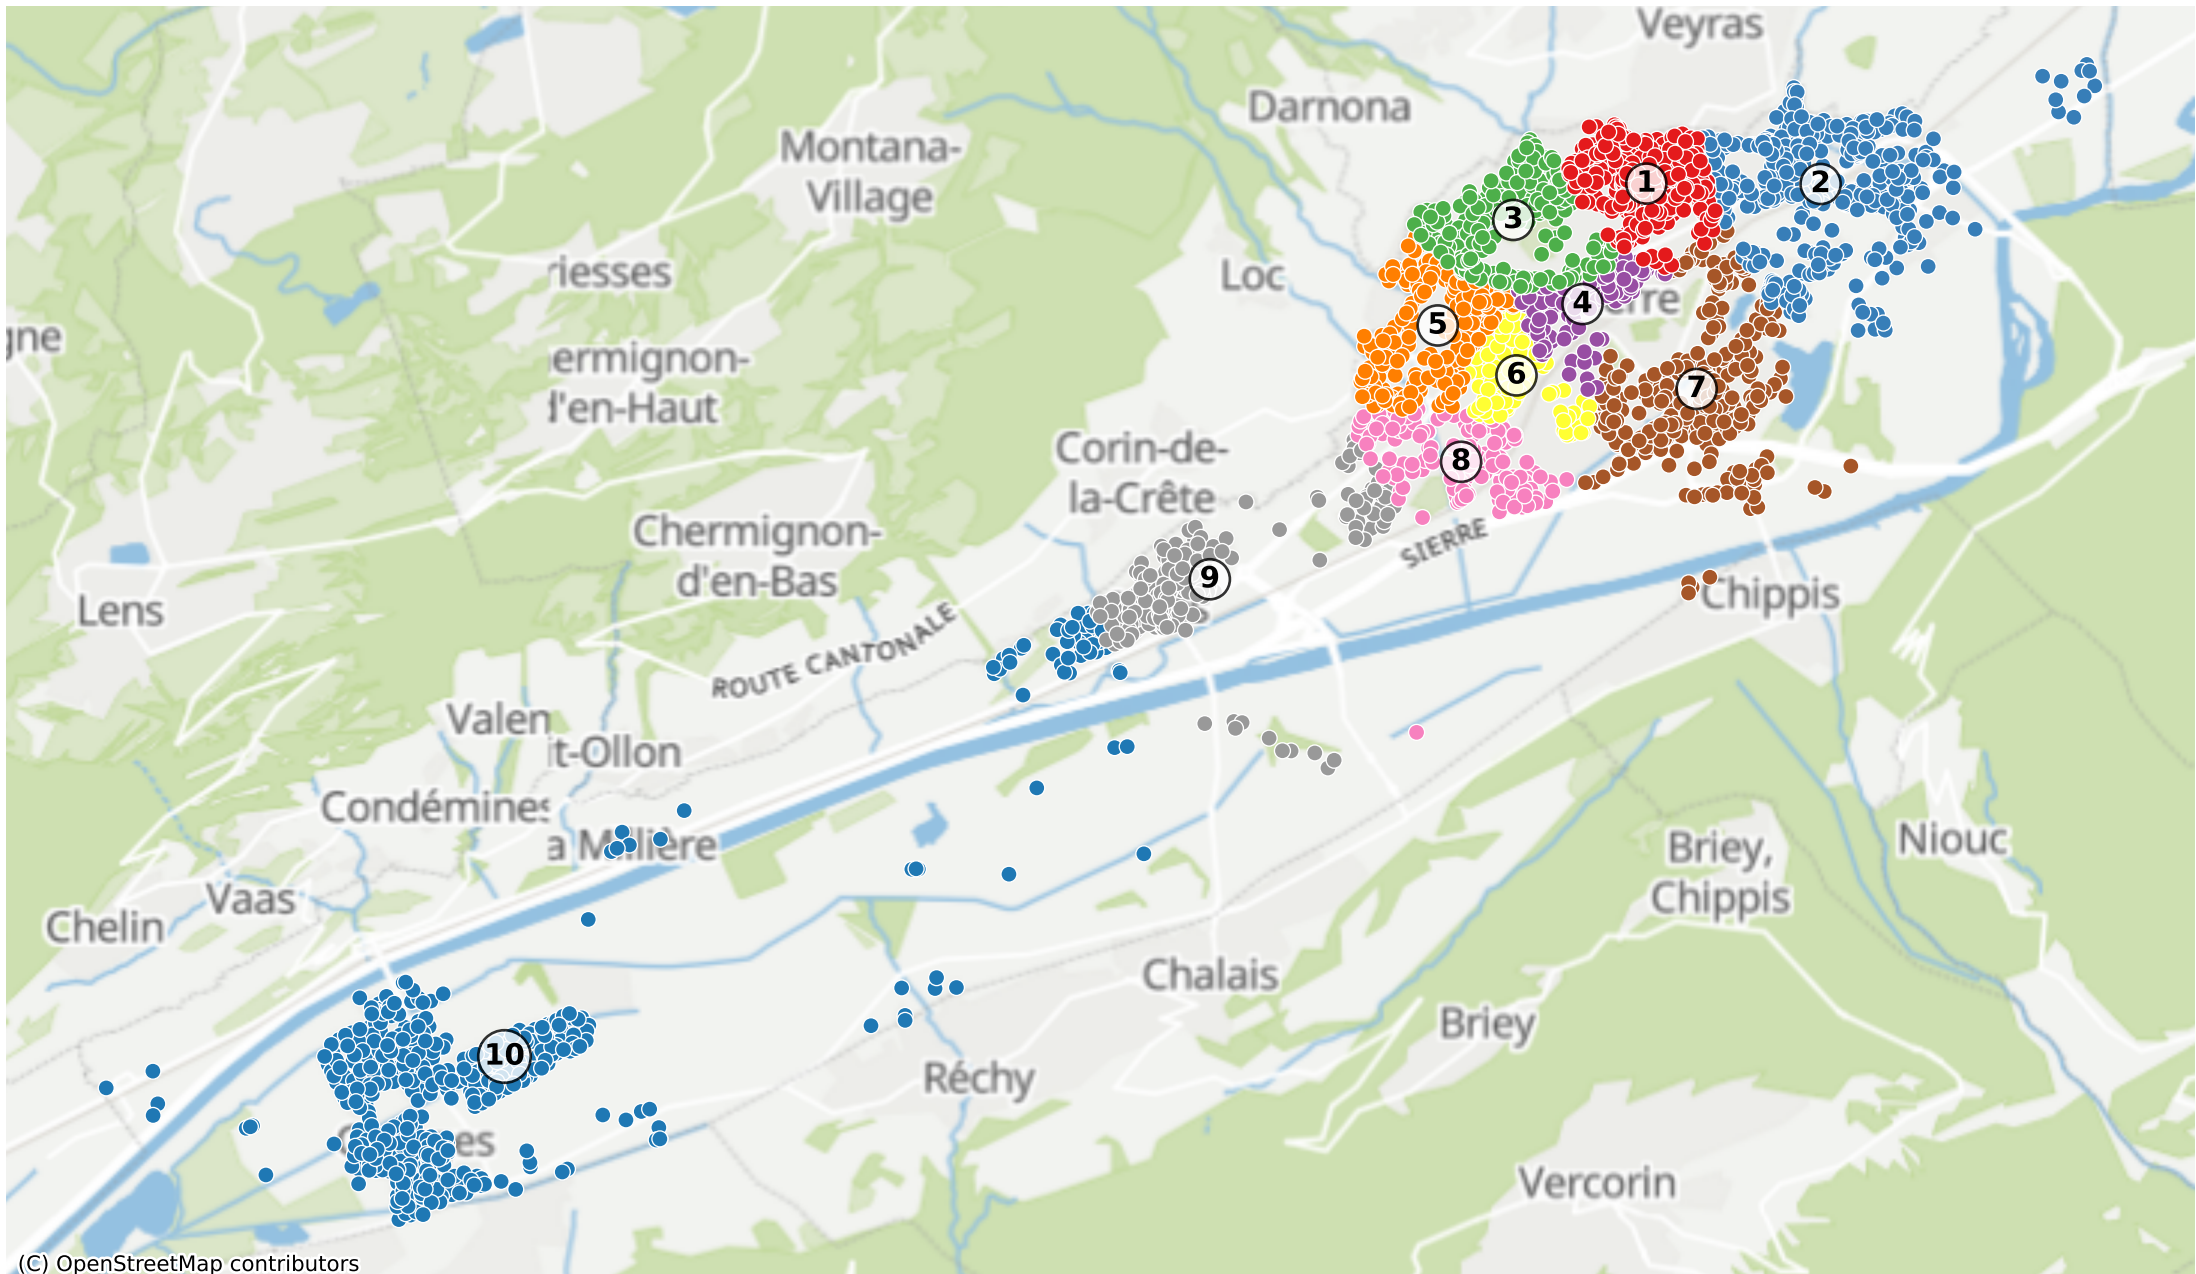

Sierre: 9931 Haushalte

(C) OpenStreetMap contributors