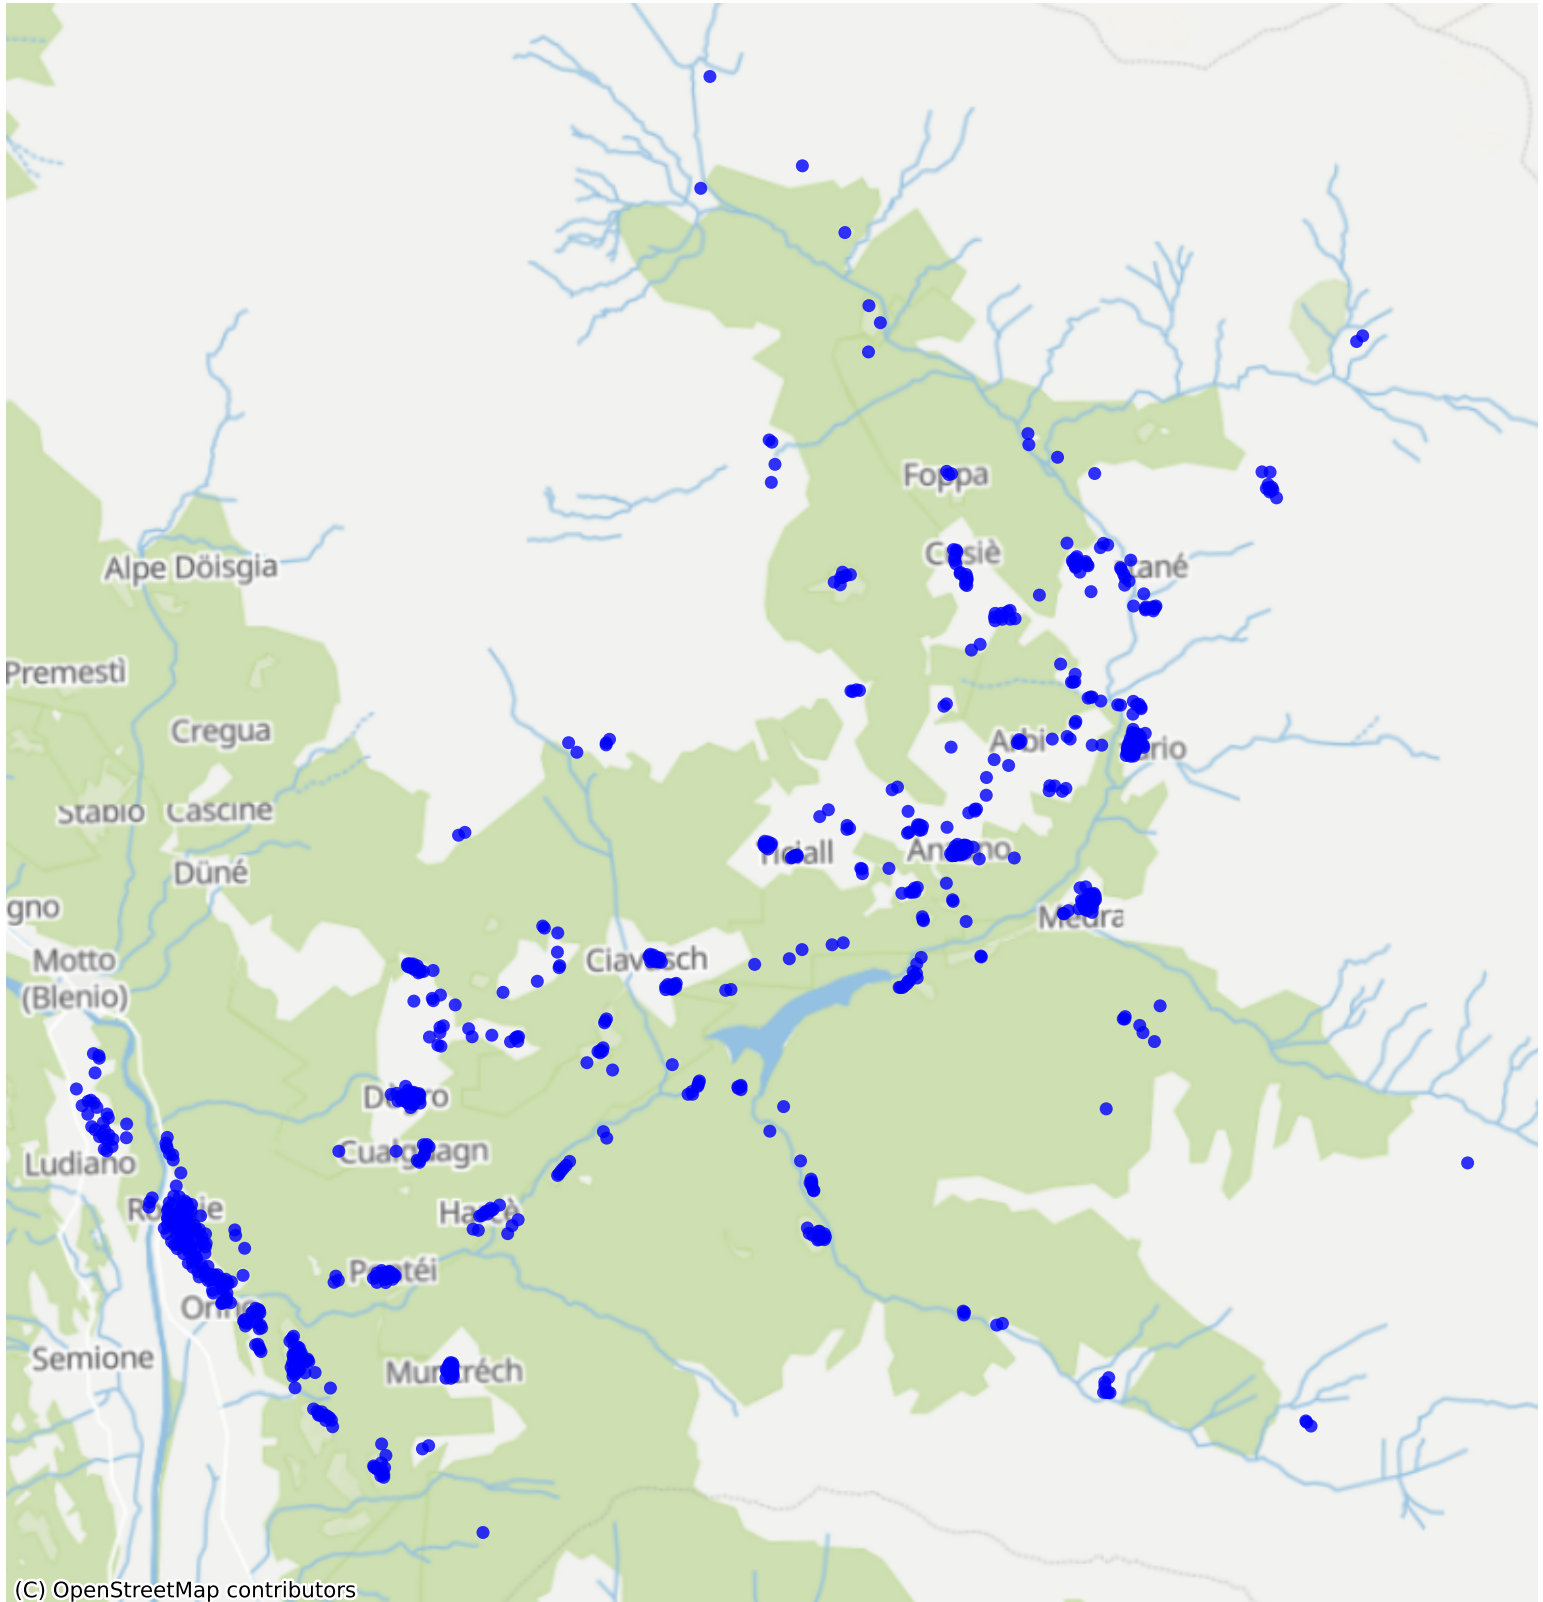

Serravalle_01: 1000 Haushalte

(C) OpenStreetMap contributors

Feedback zur Route abgeben