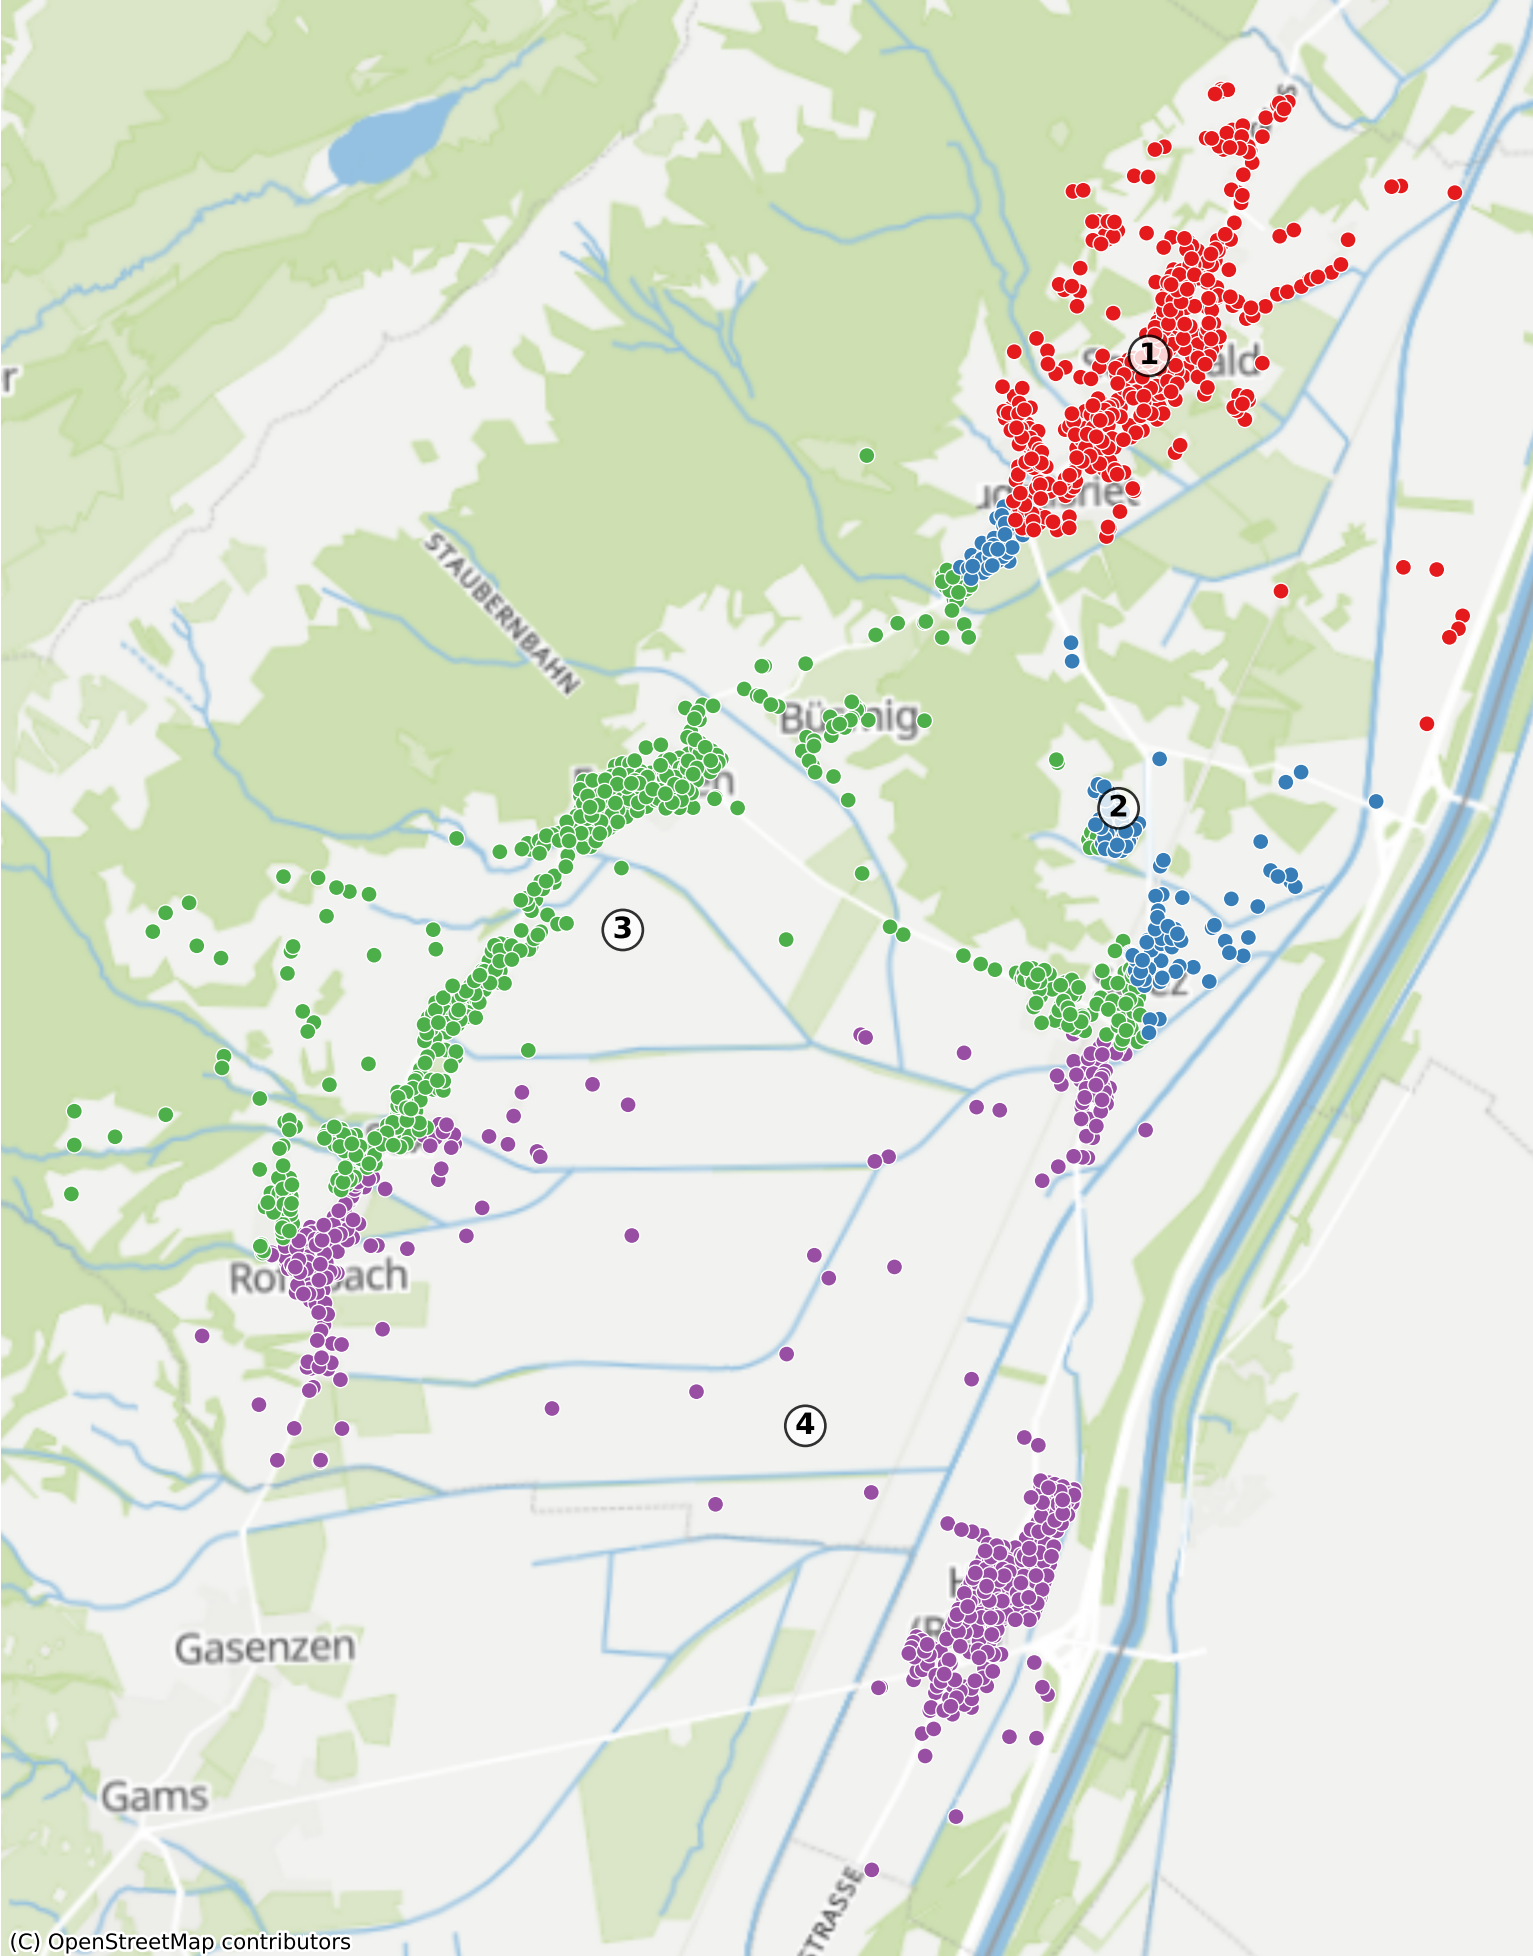

Sennwald: 3233 Haushalte

(C) OpenStreetMap contributors