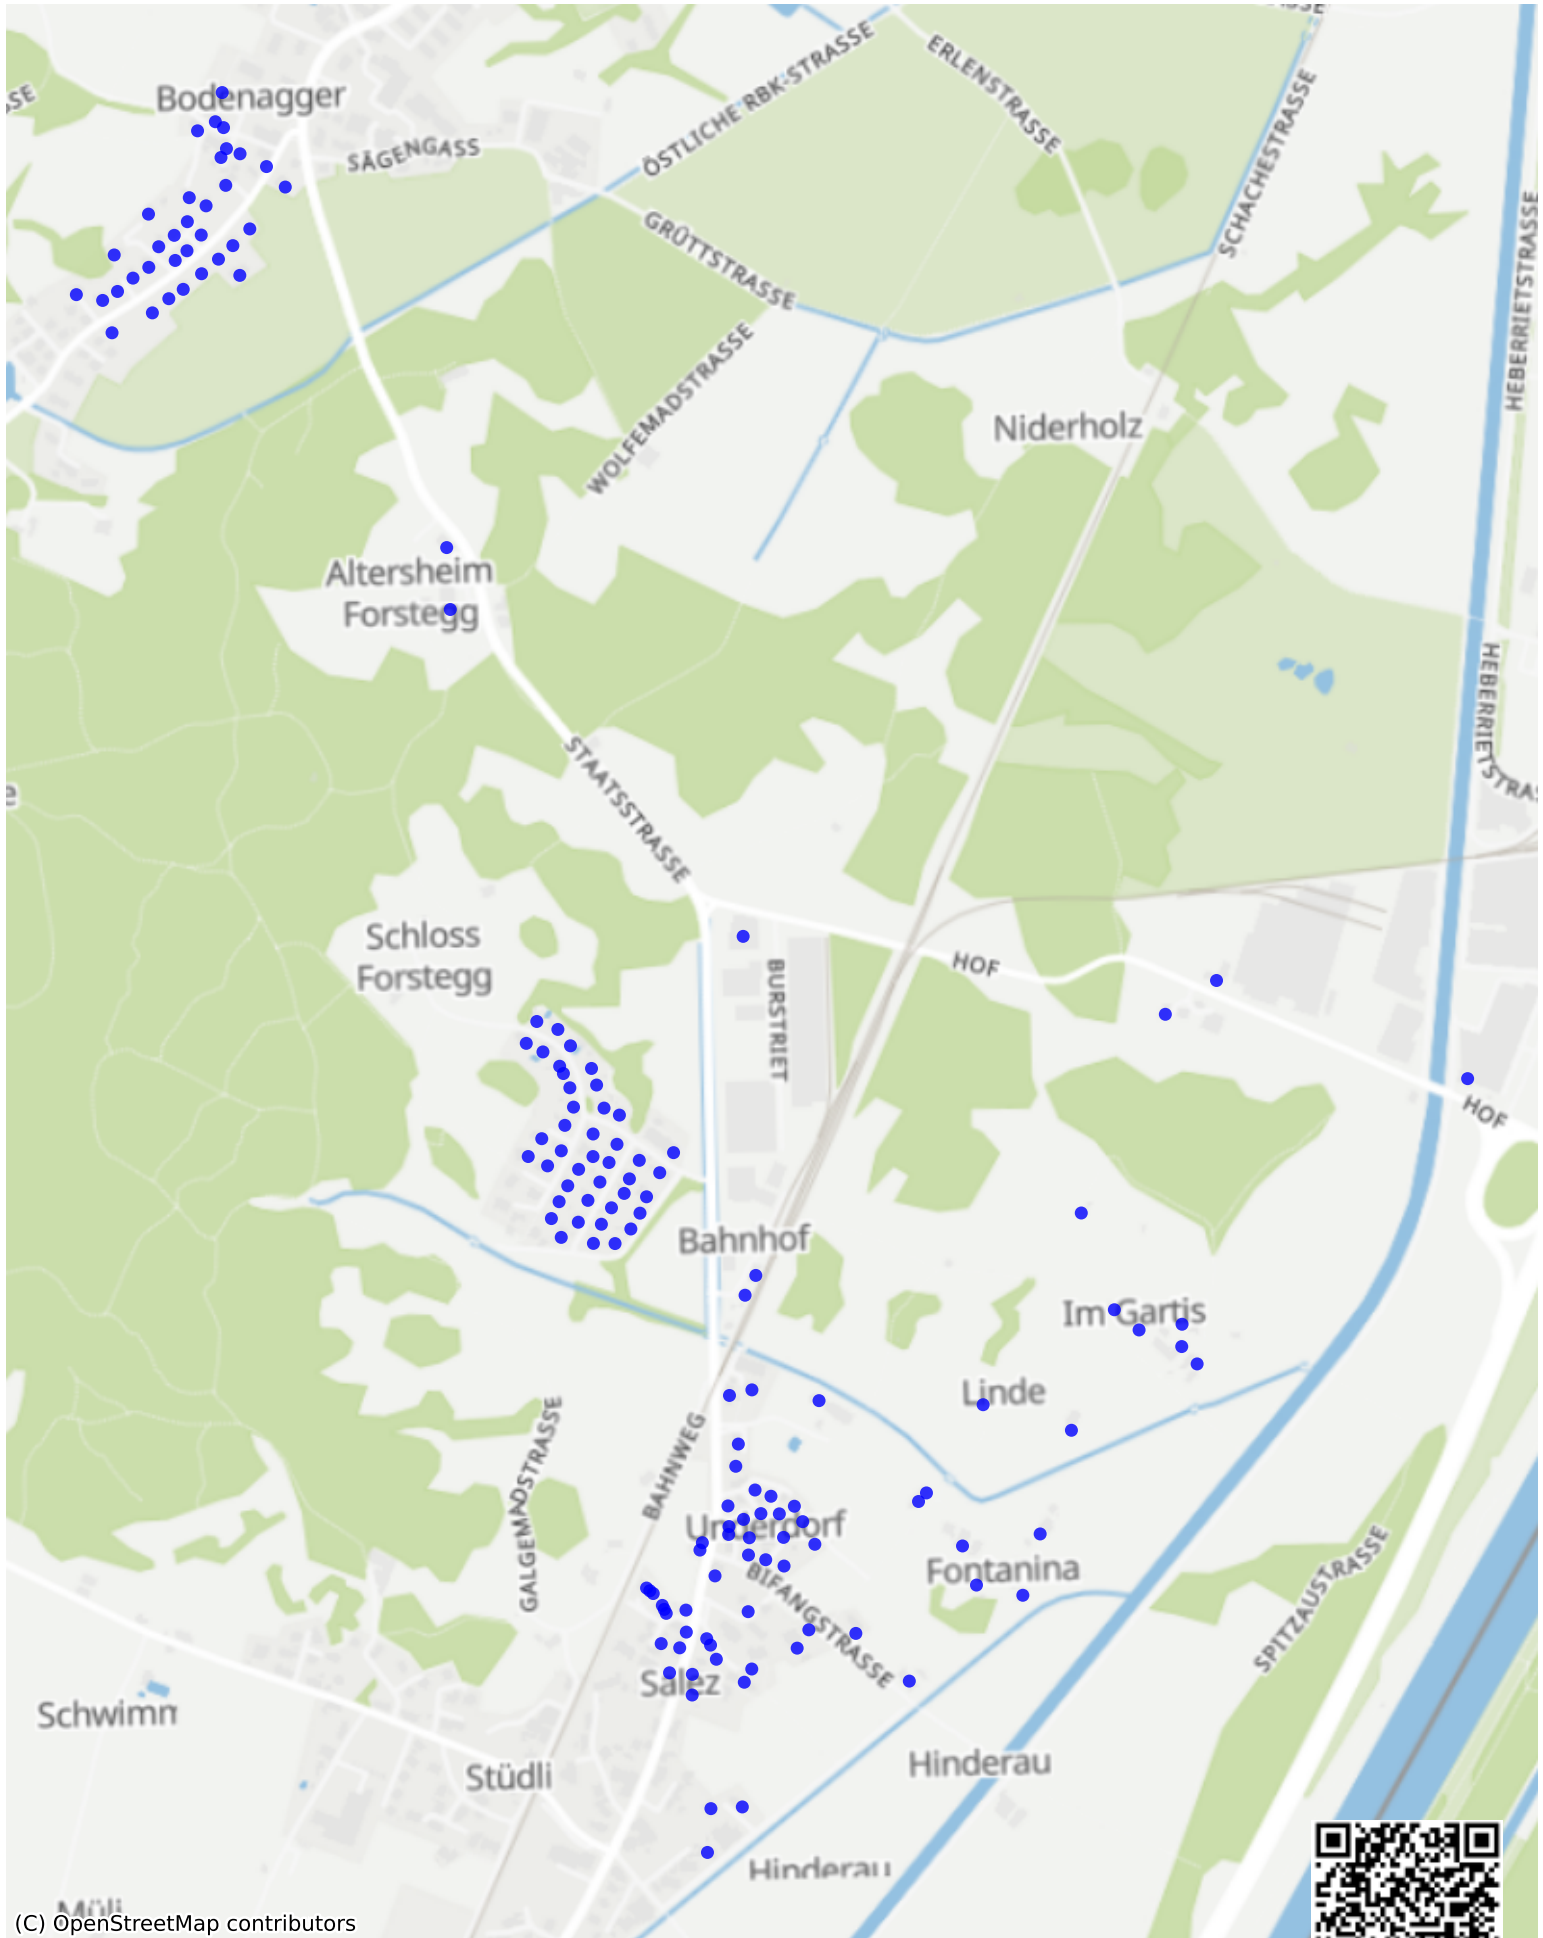

Sennwald_02: 234 Haushalte

(C) OpenStreetMap contributors

Feedback zur Route abgeben