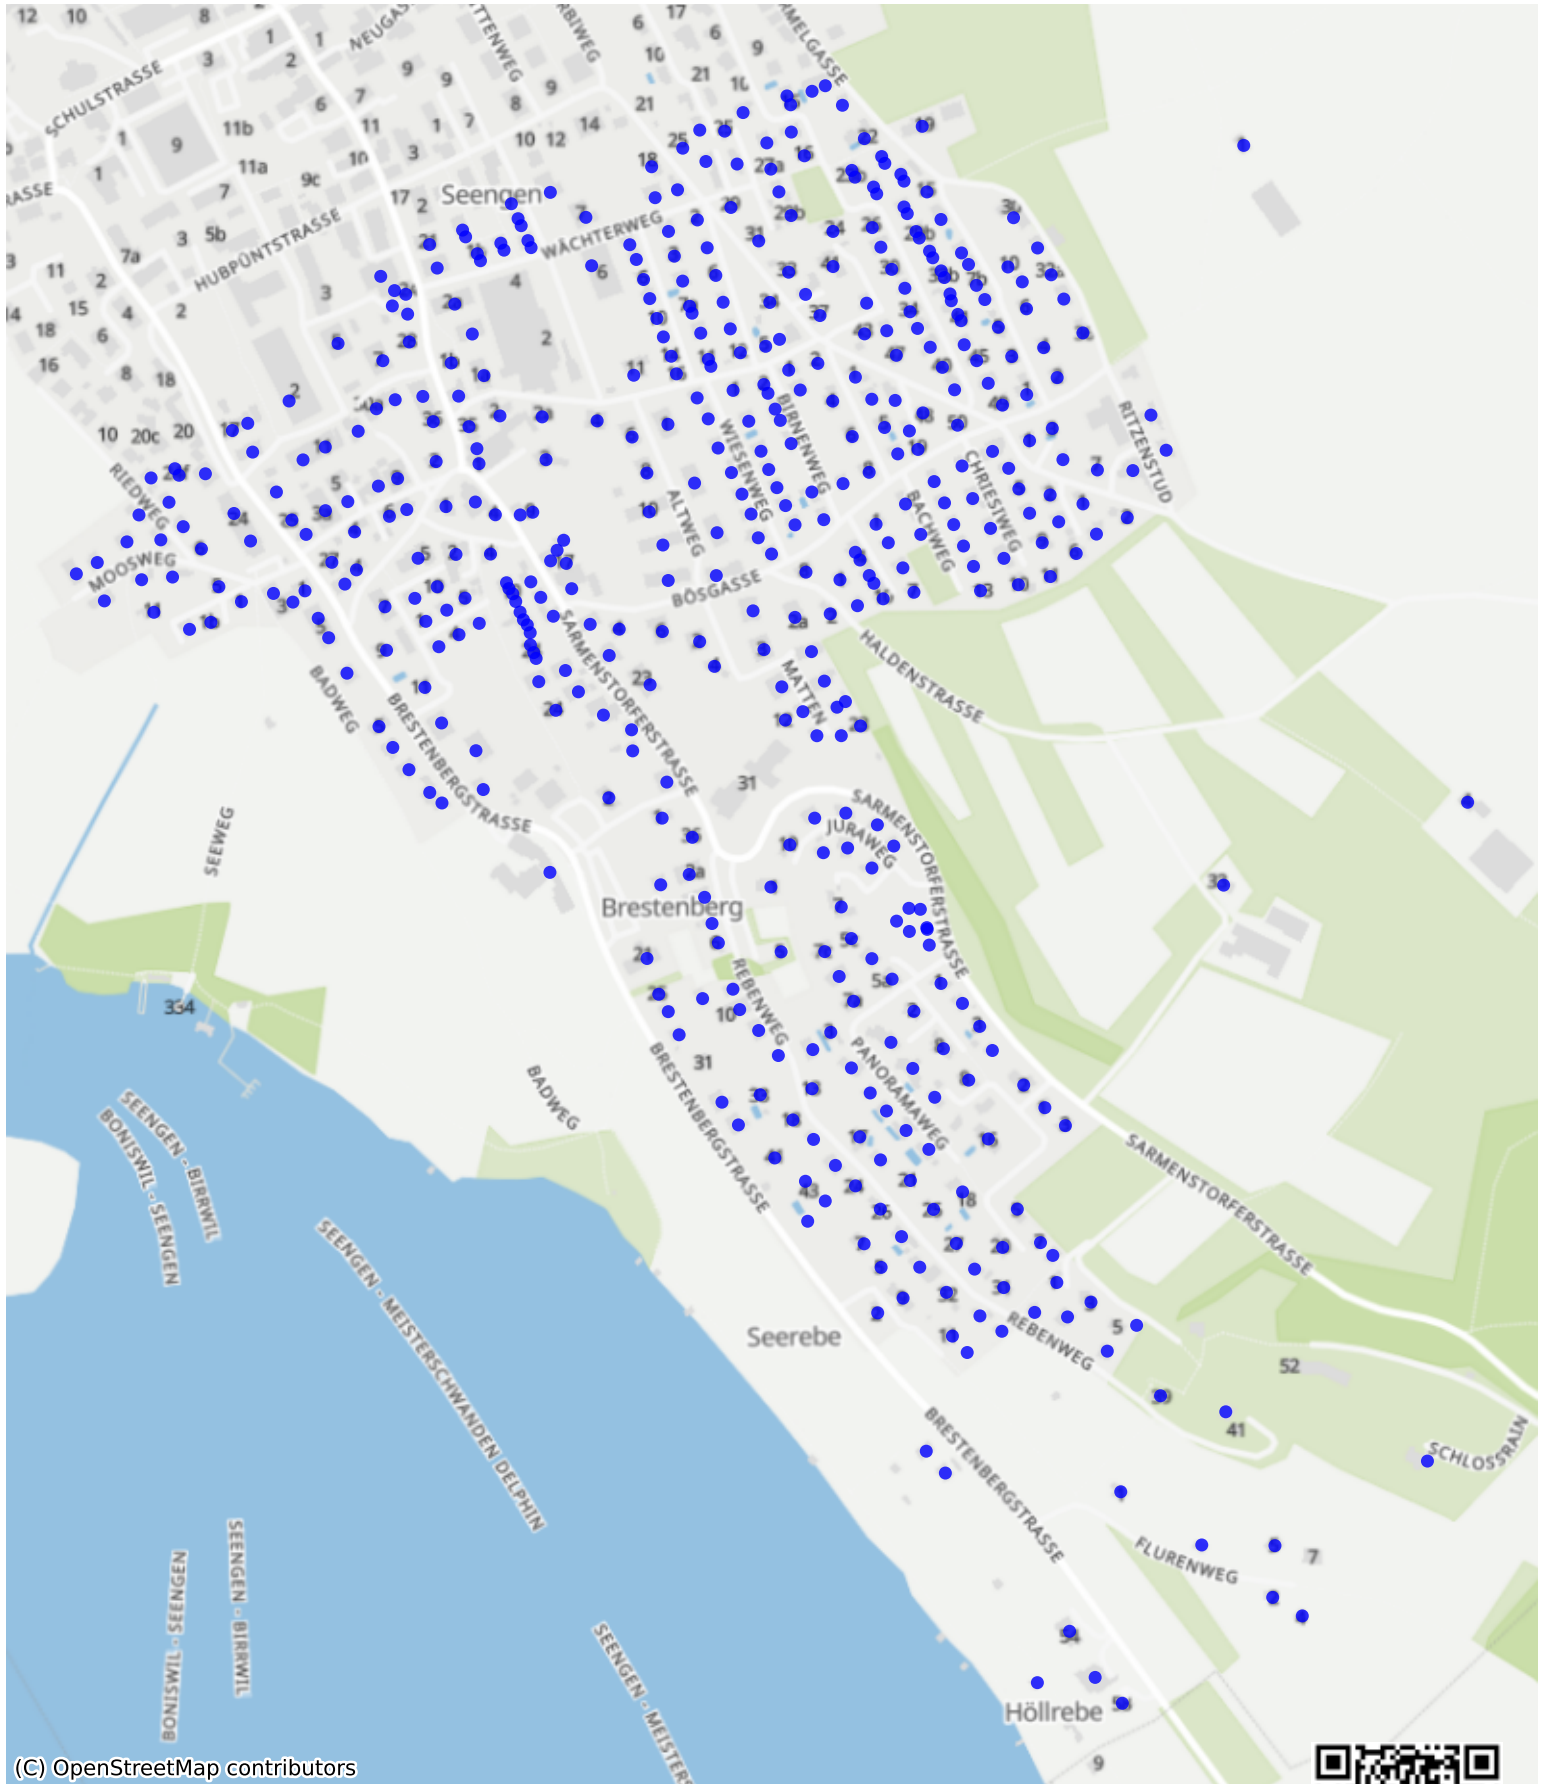

Seengen_03: 1000 Haushalte

(C) OpenStreetMap contributors

Feedback zur Route abgeben