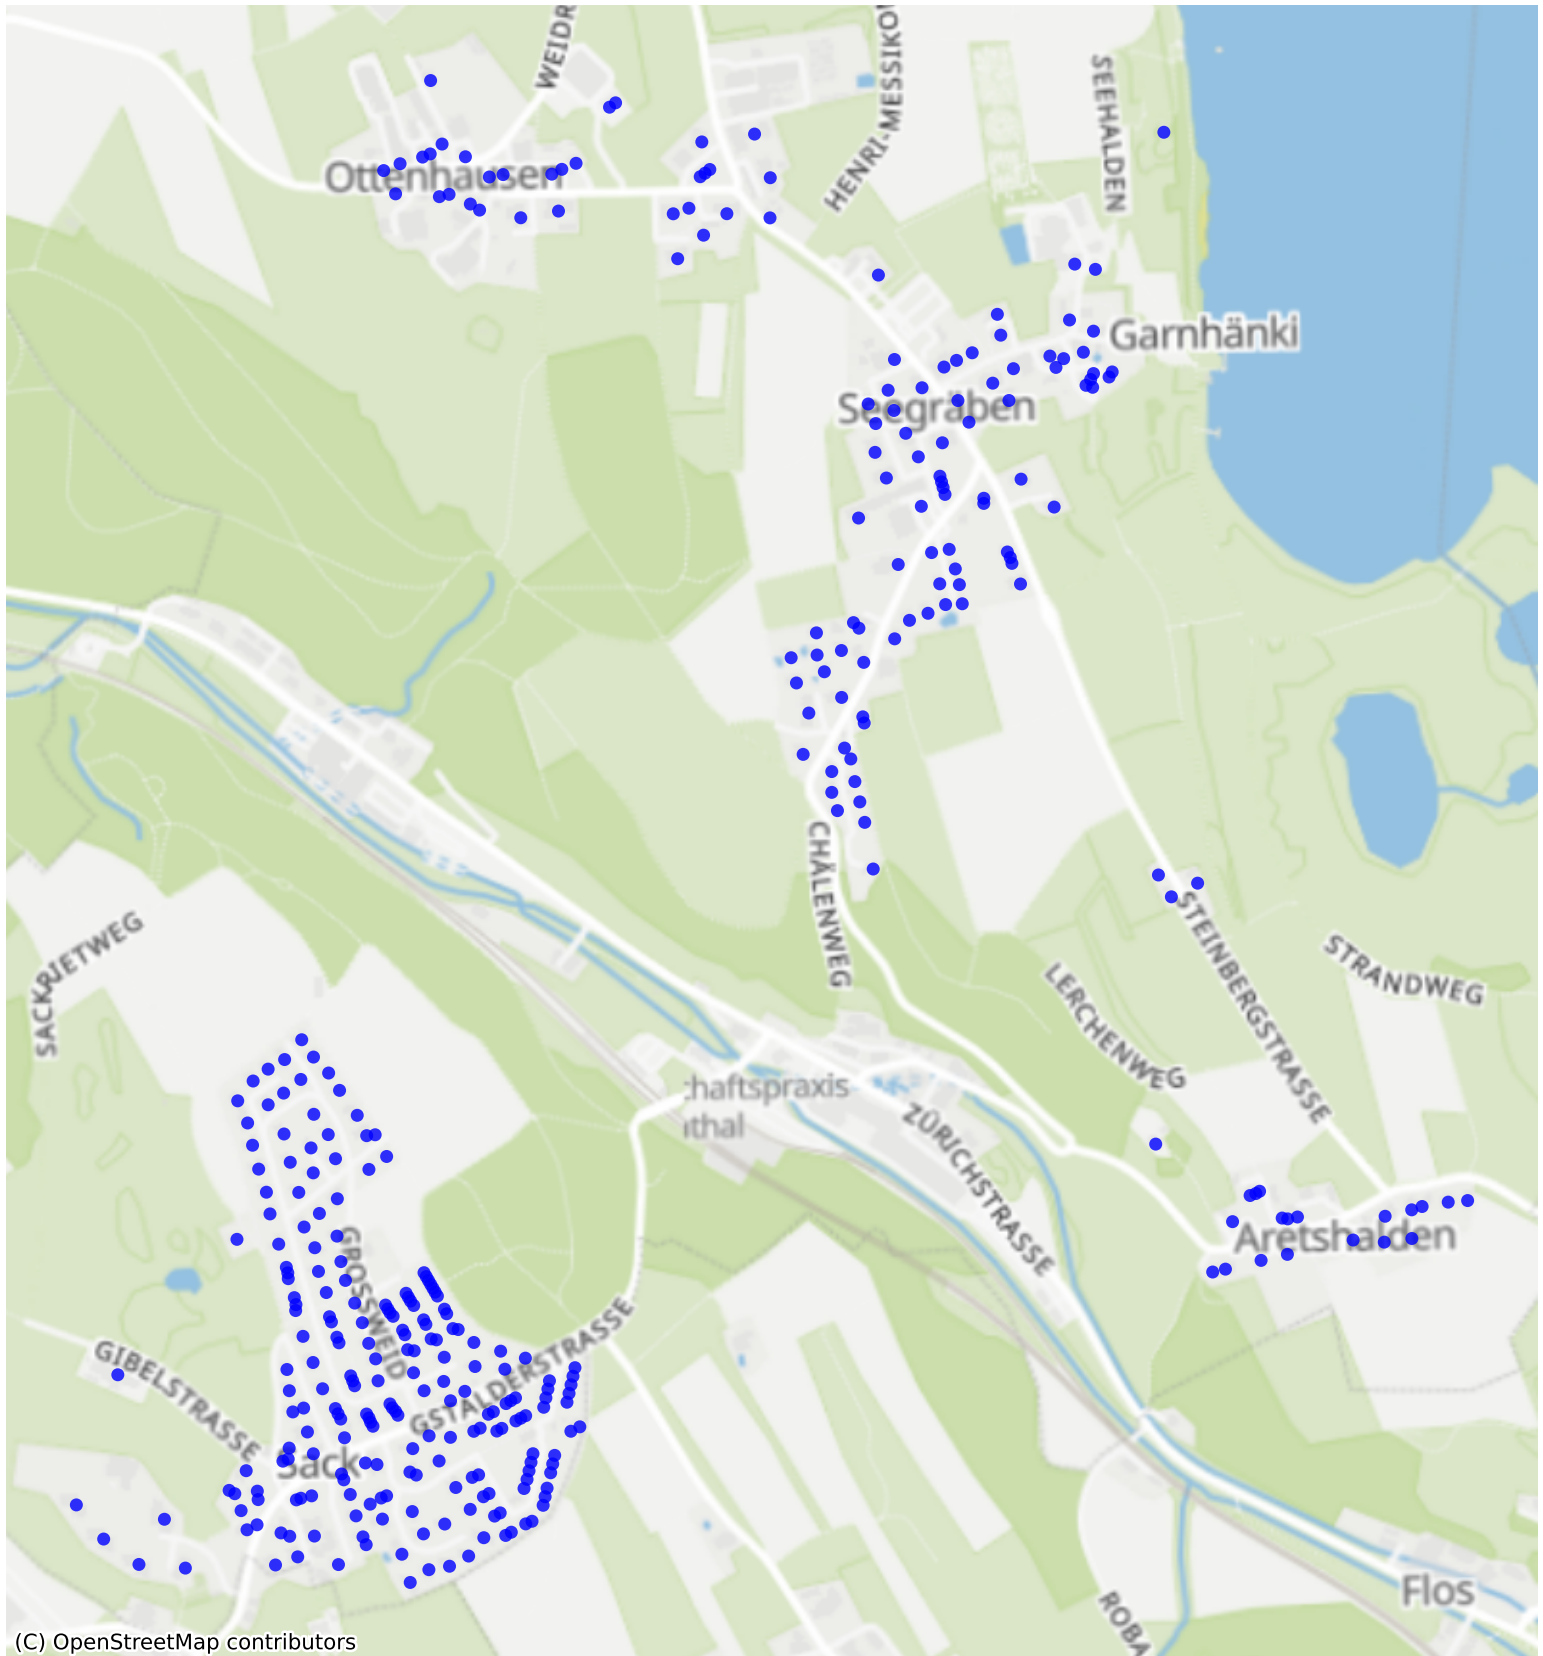

Seegraben_02: 575 Haushalte

(C) OpenStreetMap contributors

Feedback zur Route abgeben