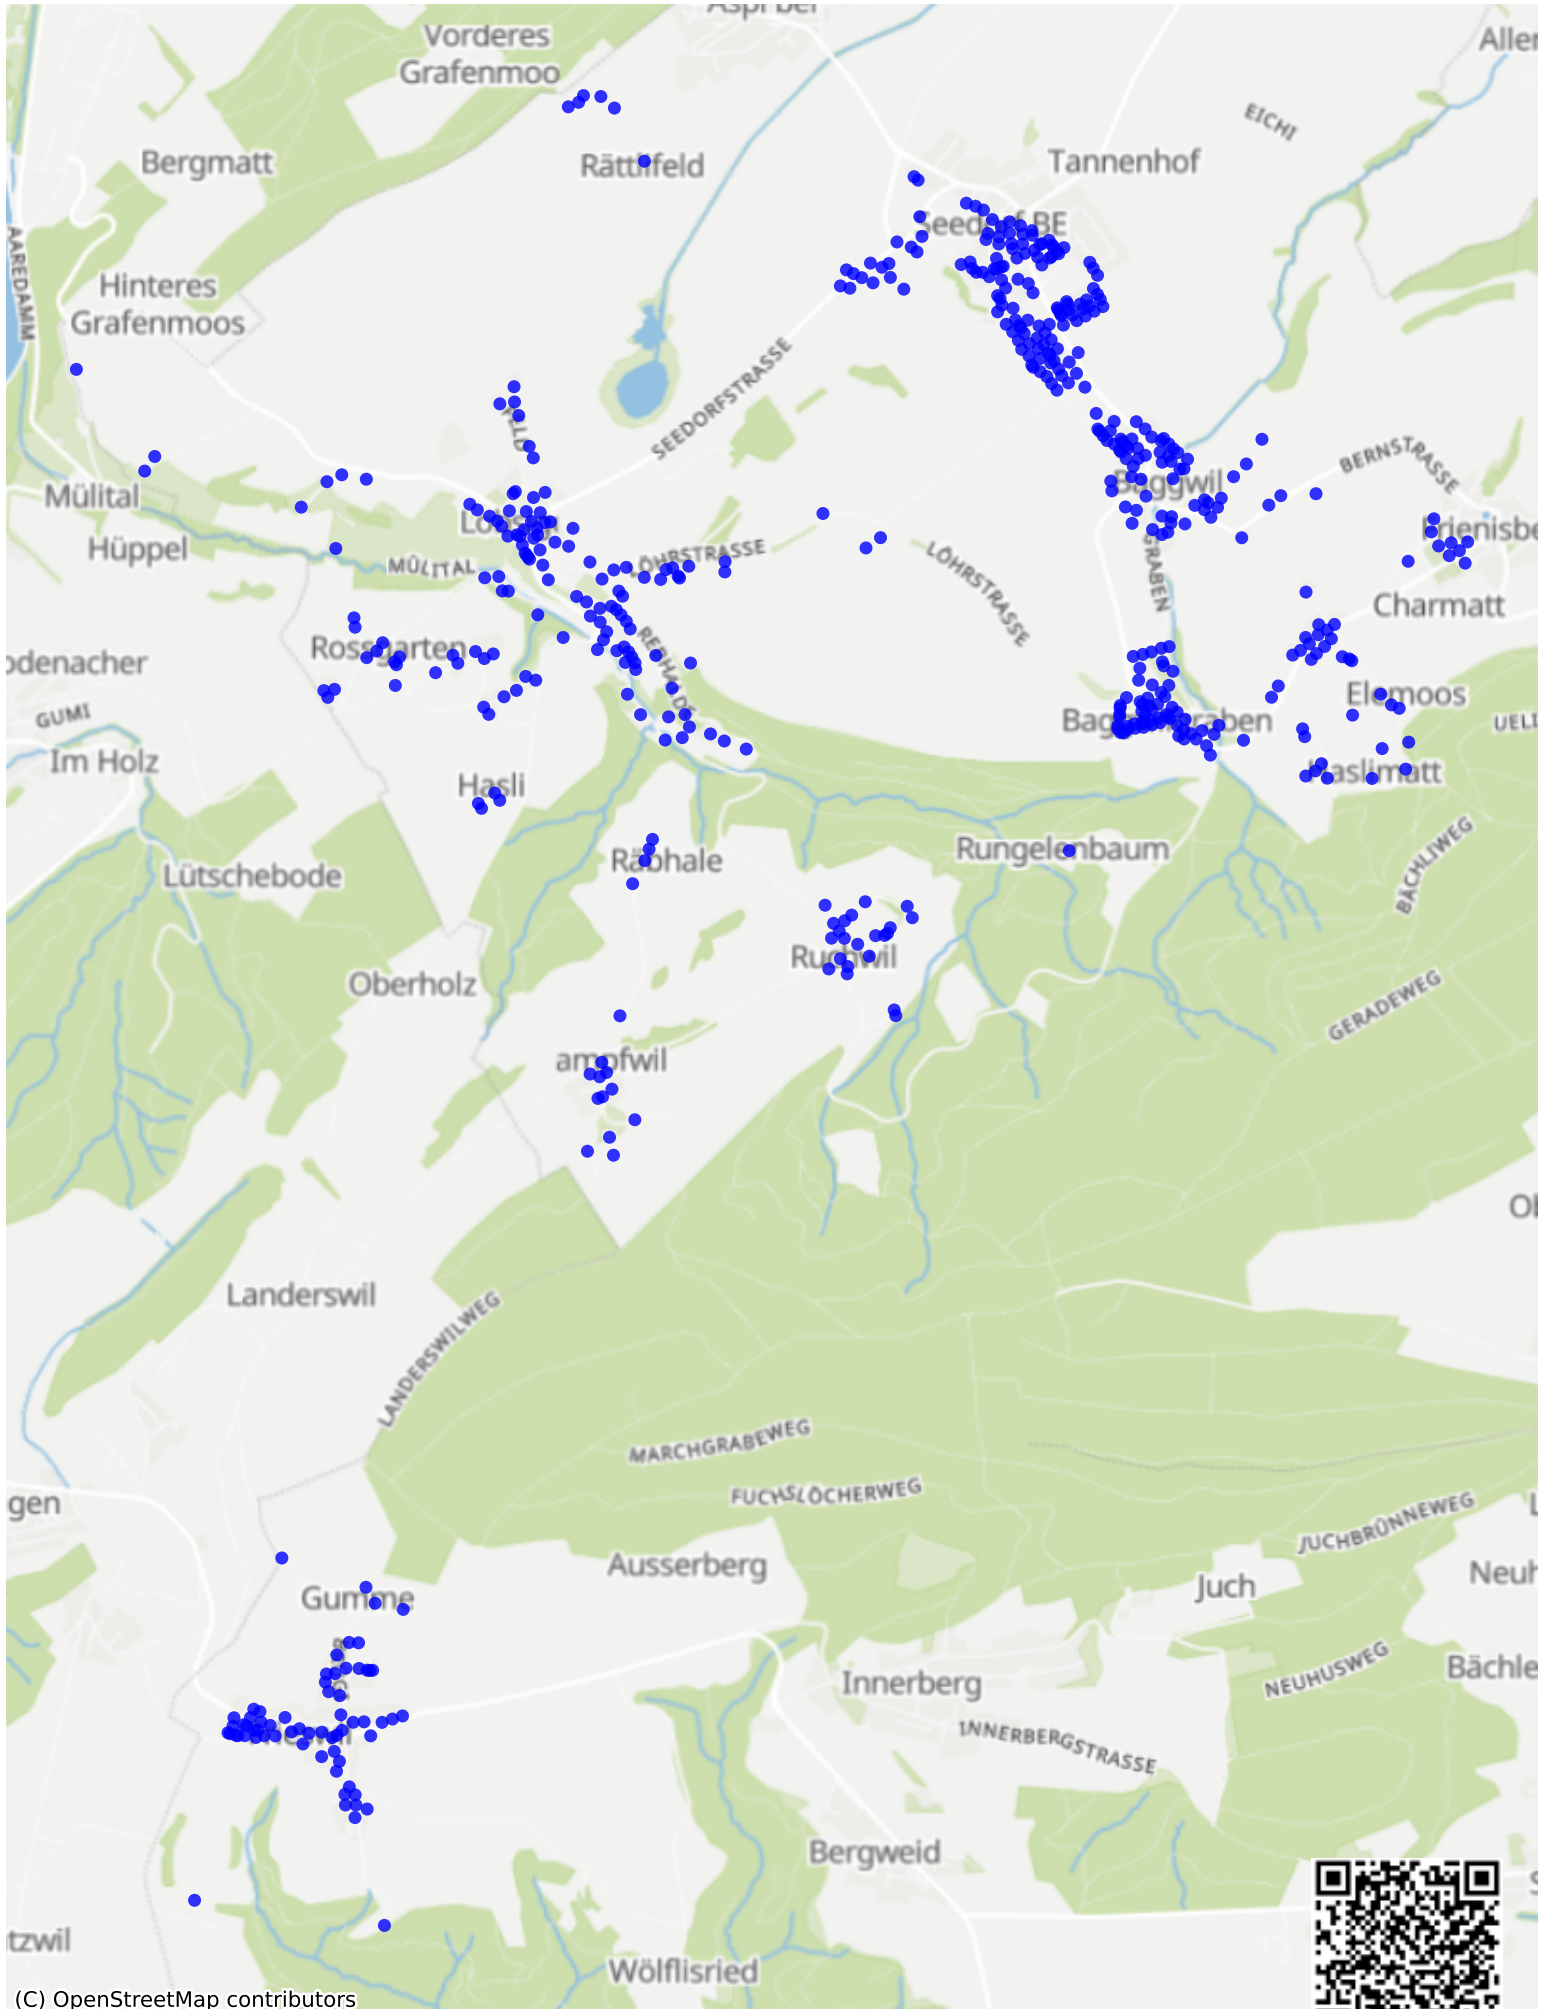

Seedorf-BE_02: 1003 Haushalte

(C) OpenStreetMap contributors

[Feedback zur Route abgeben](#)