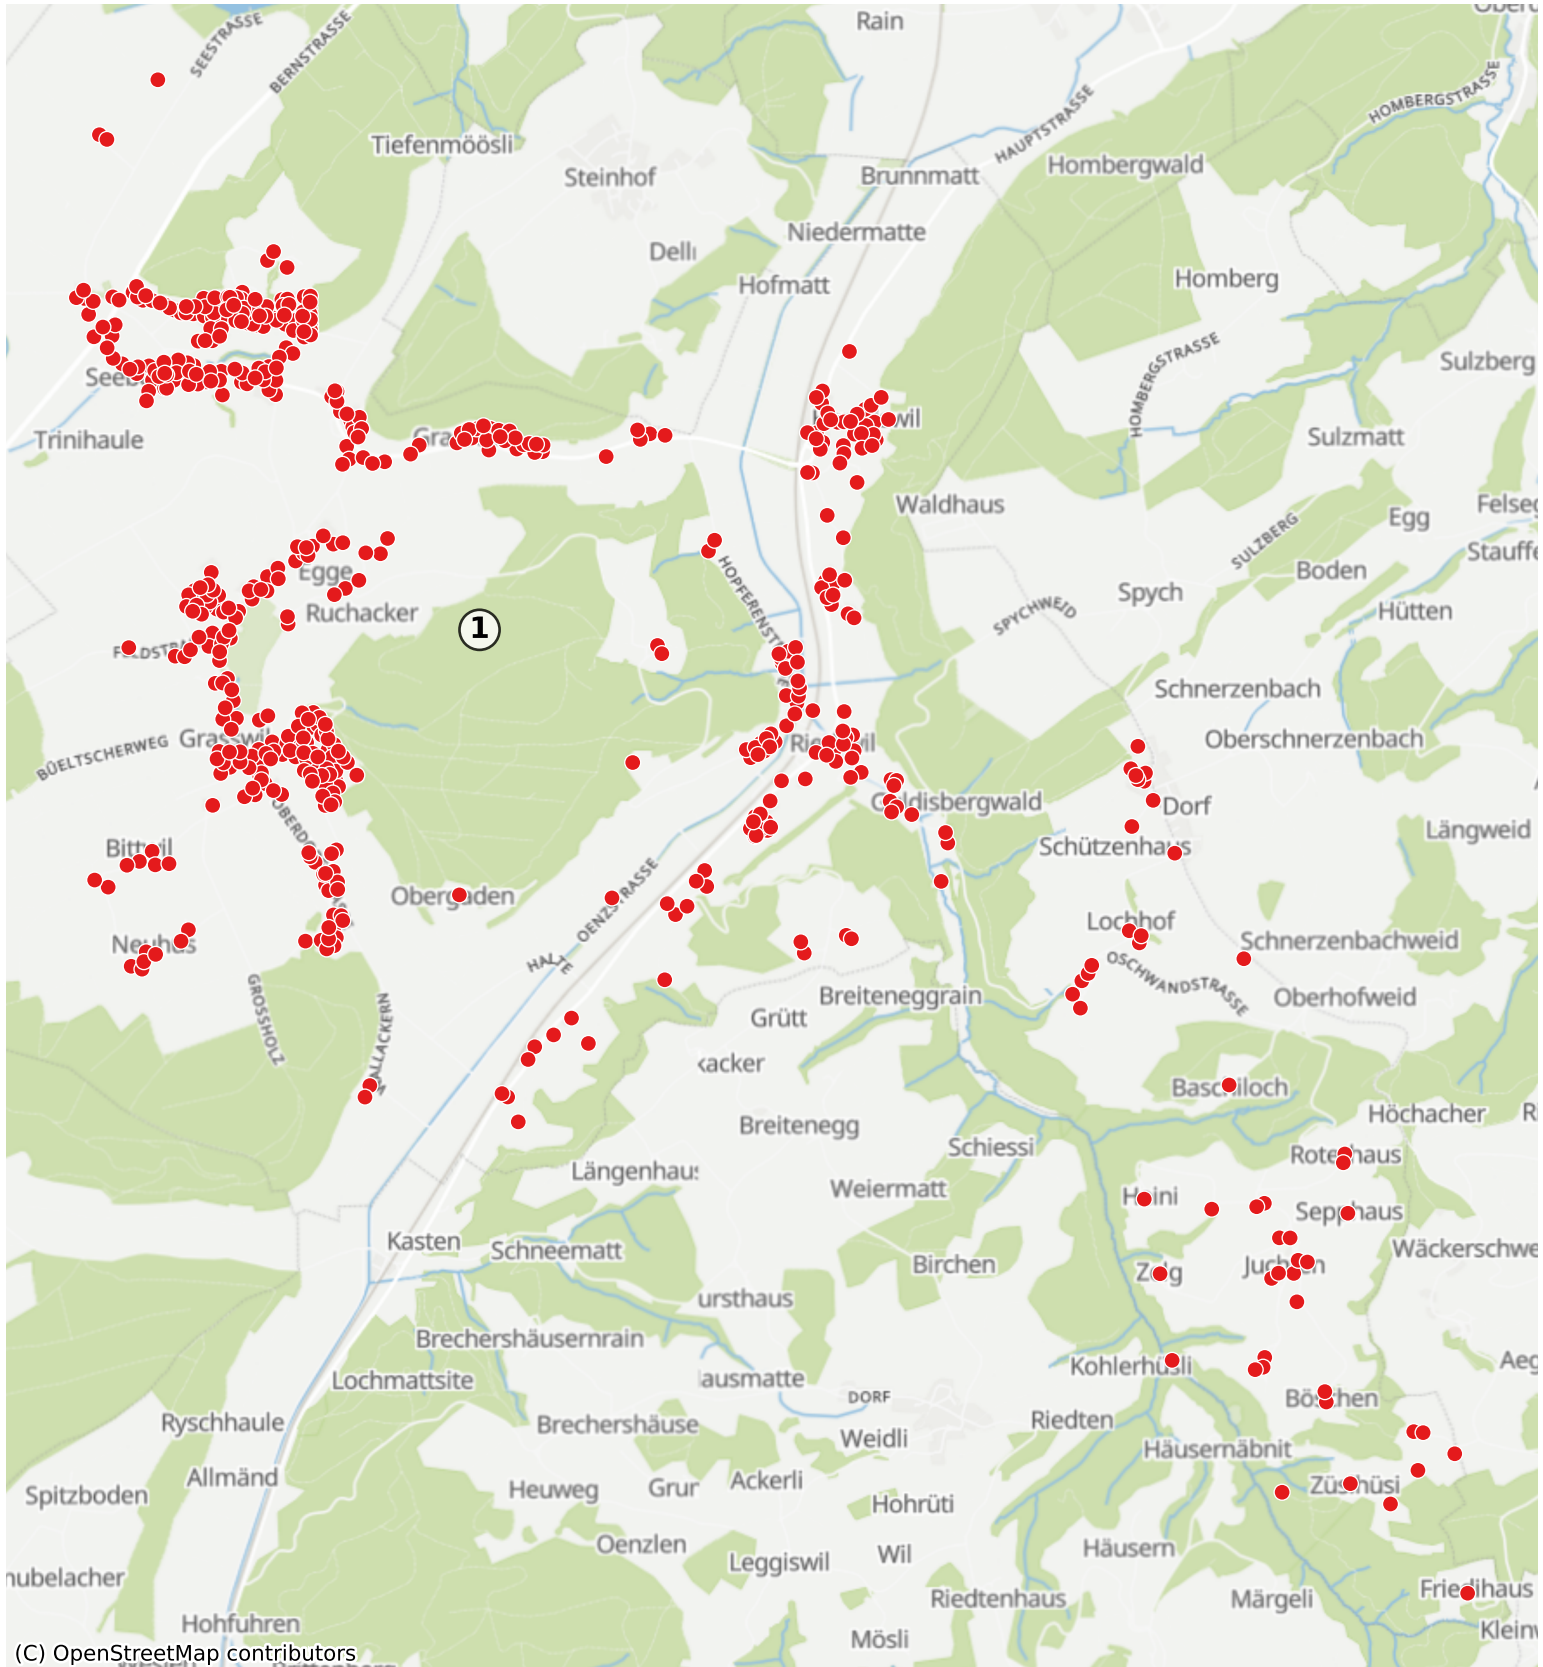

Seeberg: 825 Haushalte

(C) OpenStreetMap contributors