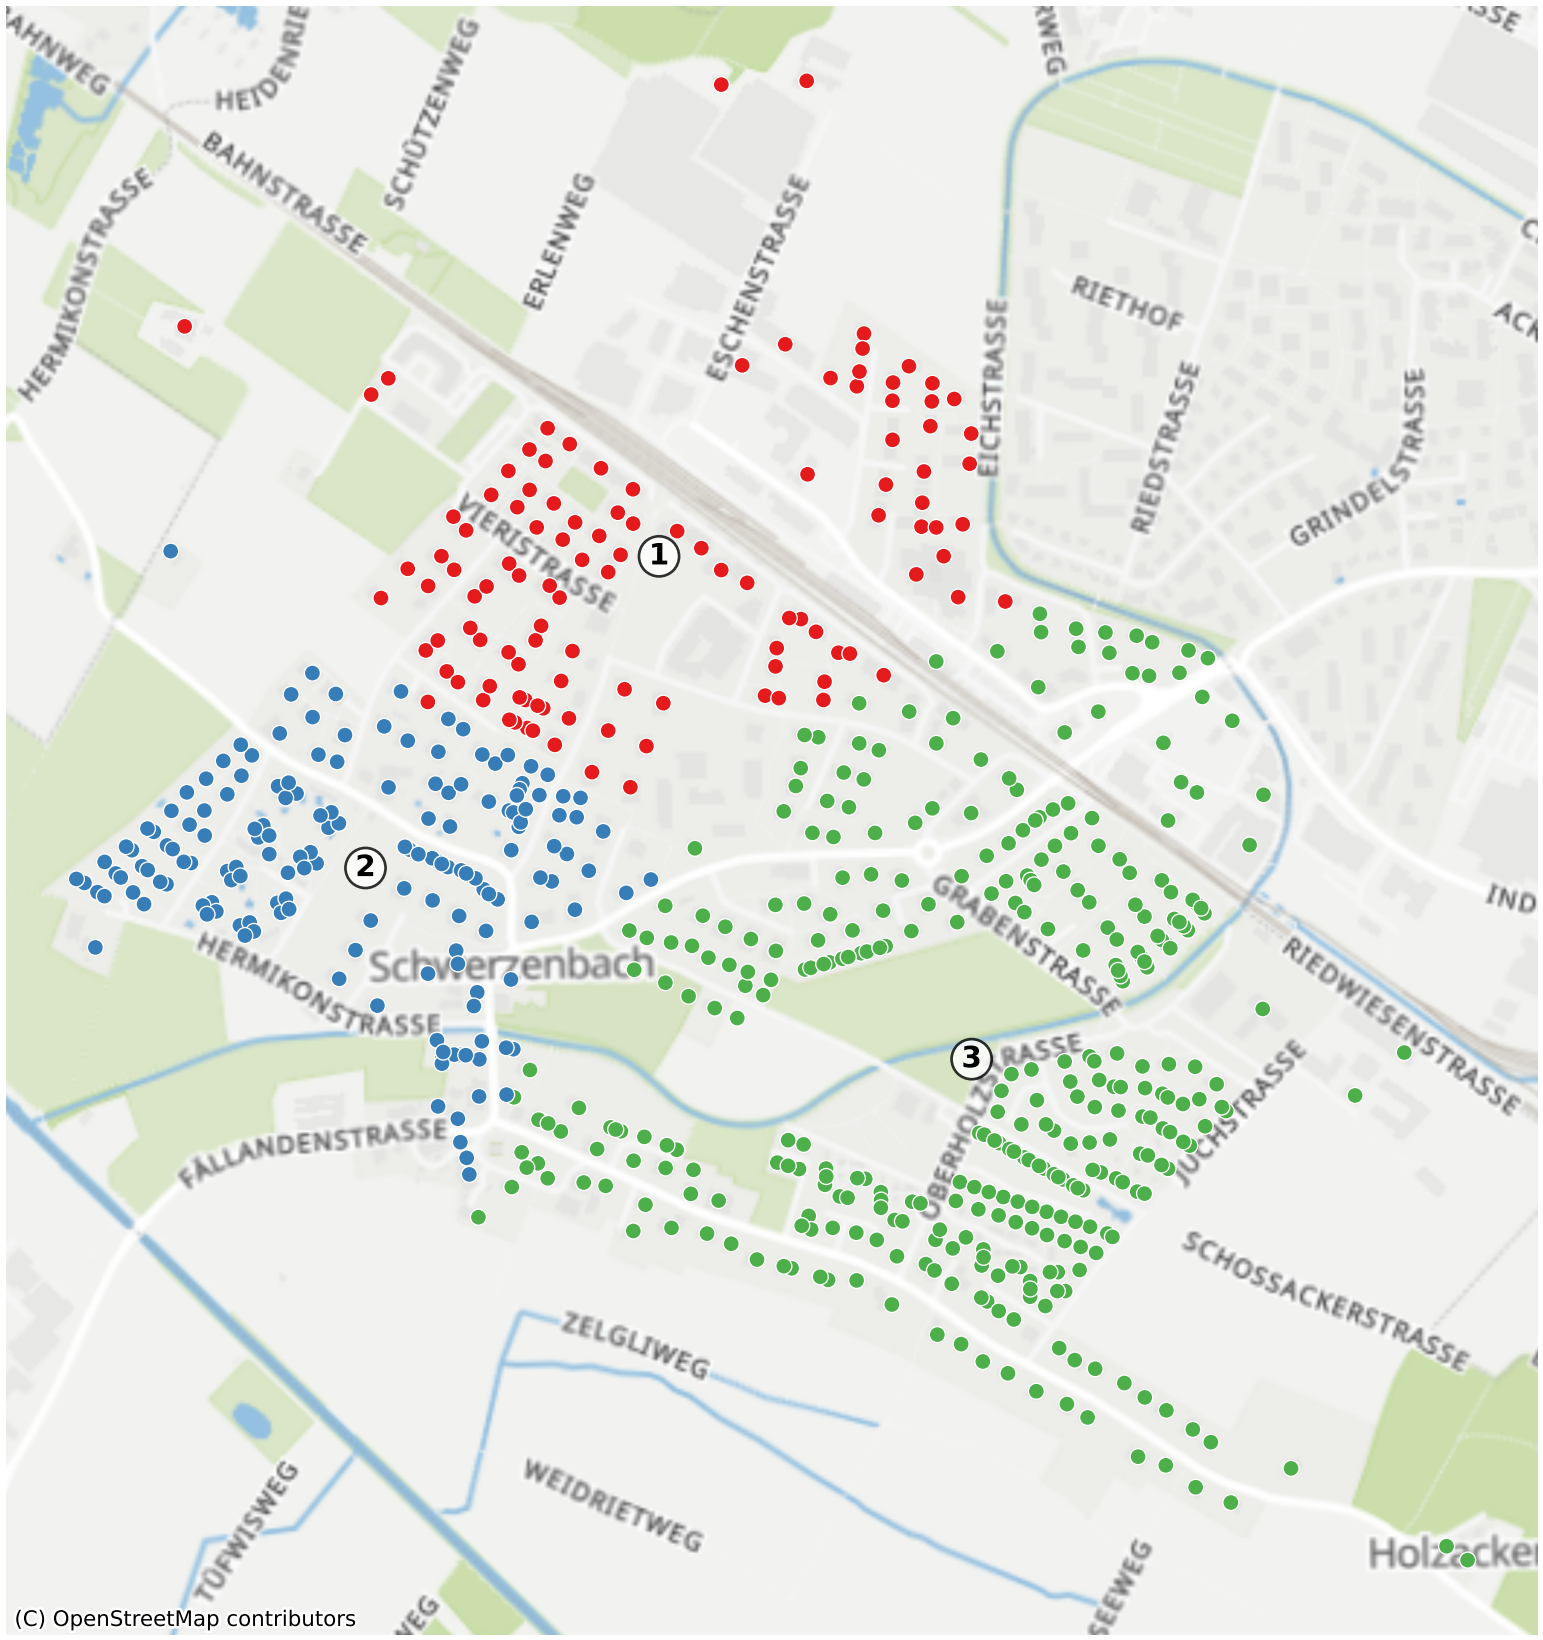

Schwerzenbach: 2465 Haushalte

(C) OpenStreetMap contributors