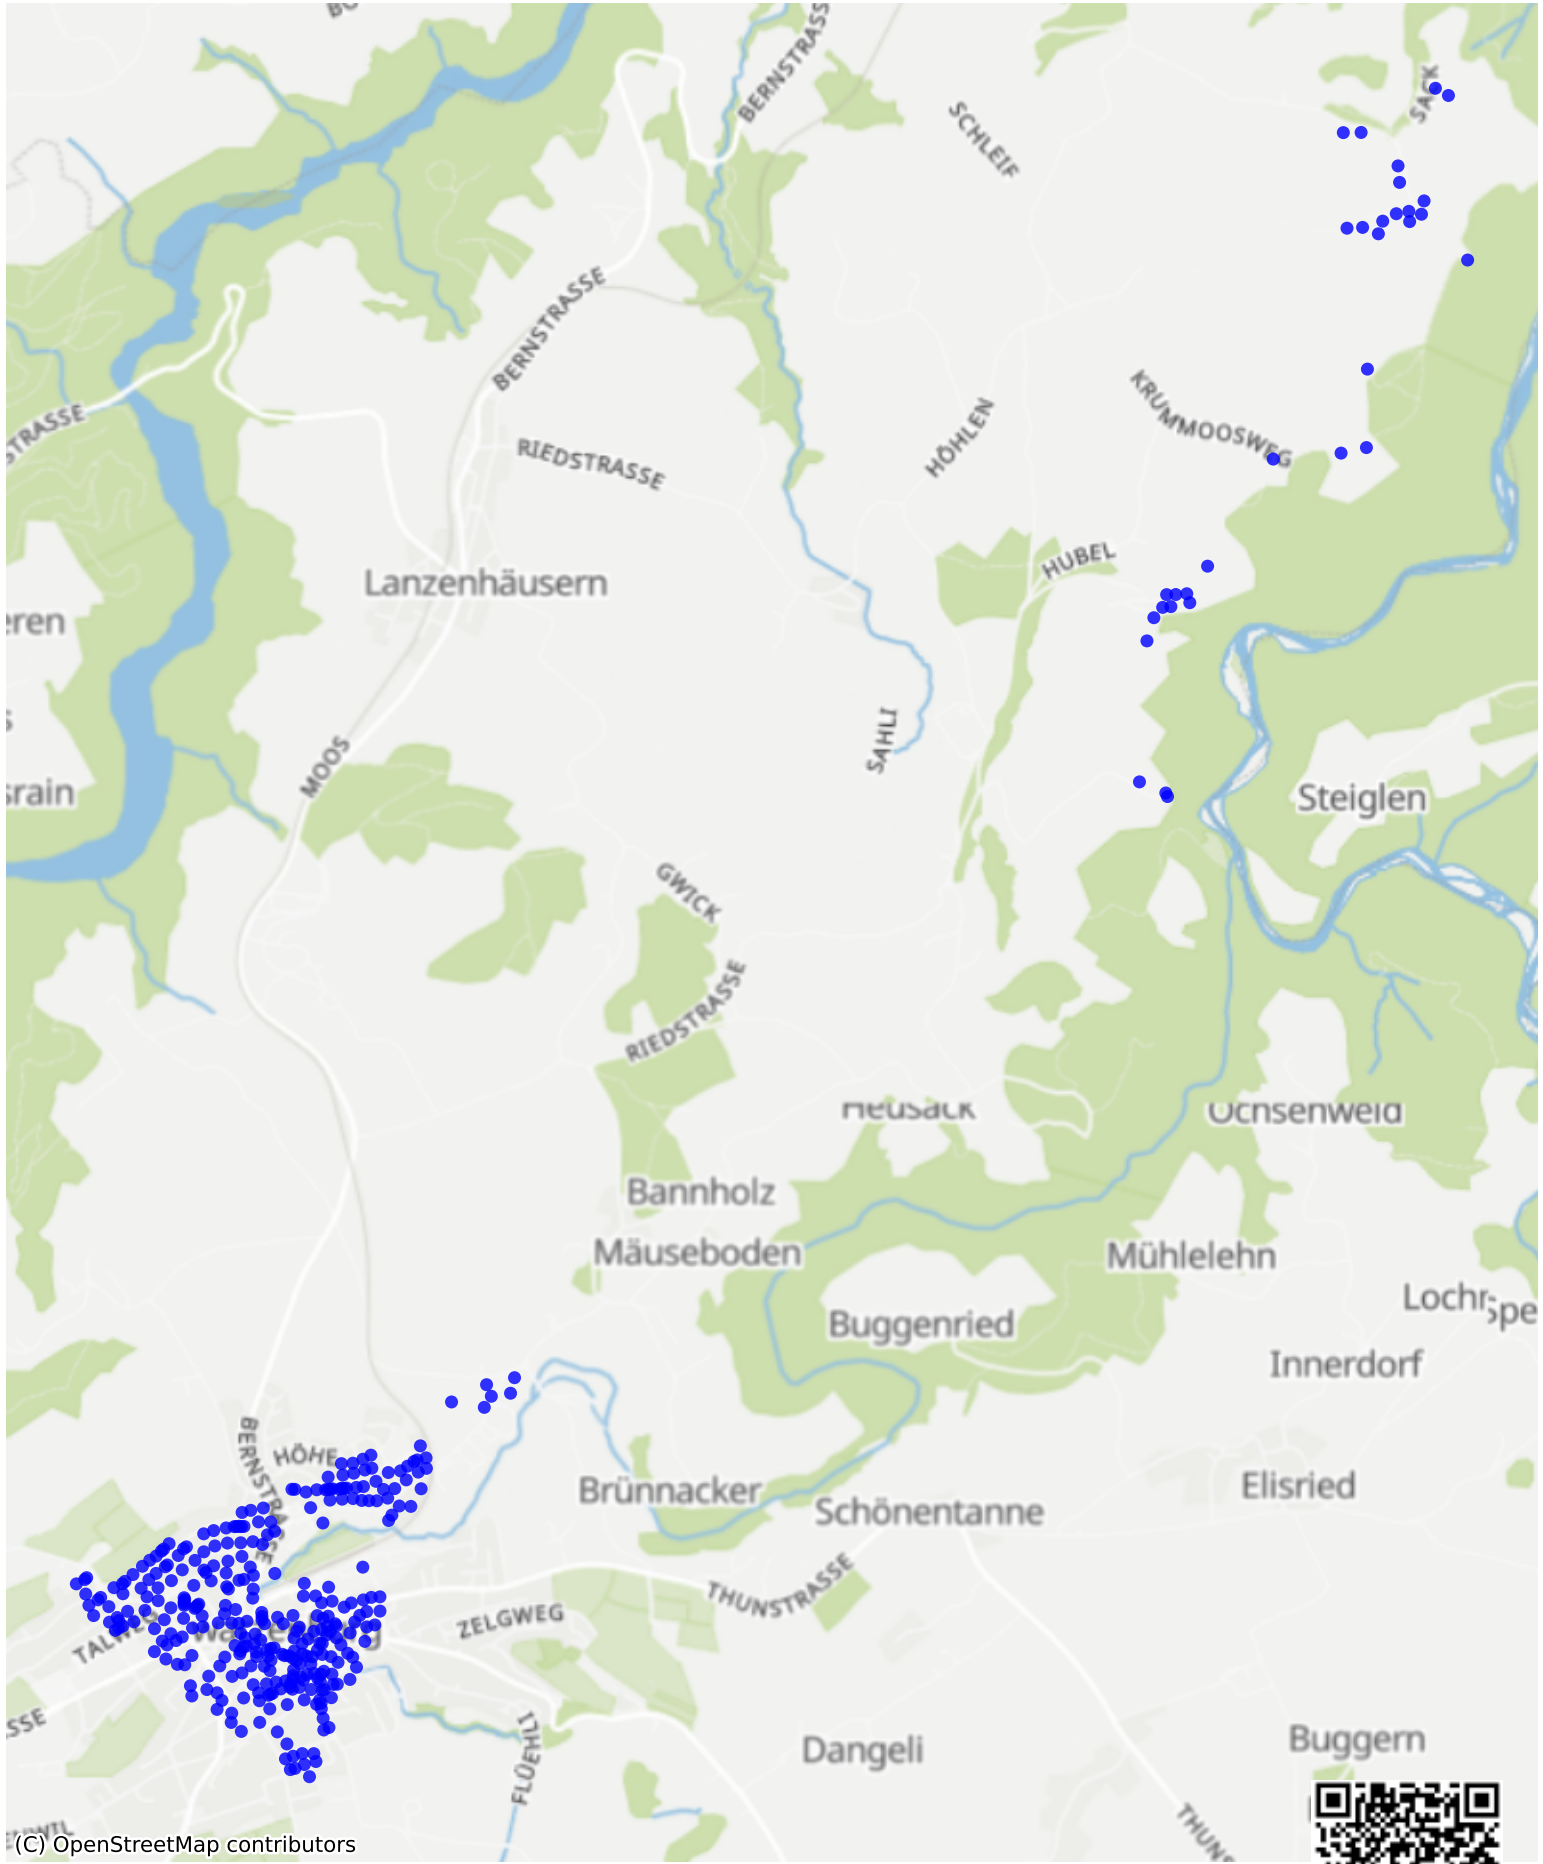

Schwarzenburg_02: 1000 Haushalte

(C) OpenStreetMap contributors

Feedback zur Route abgeben