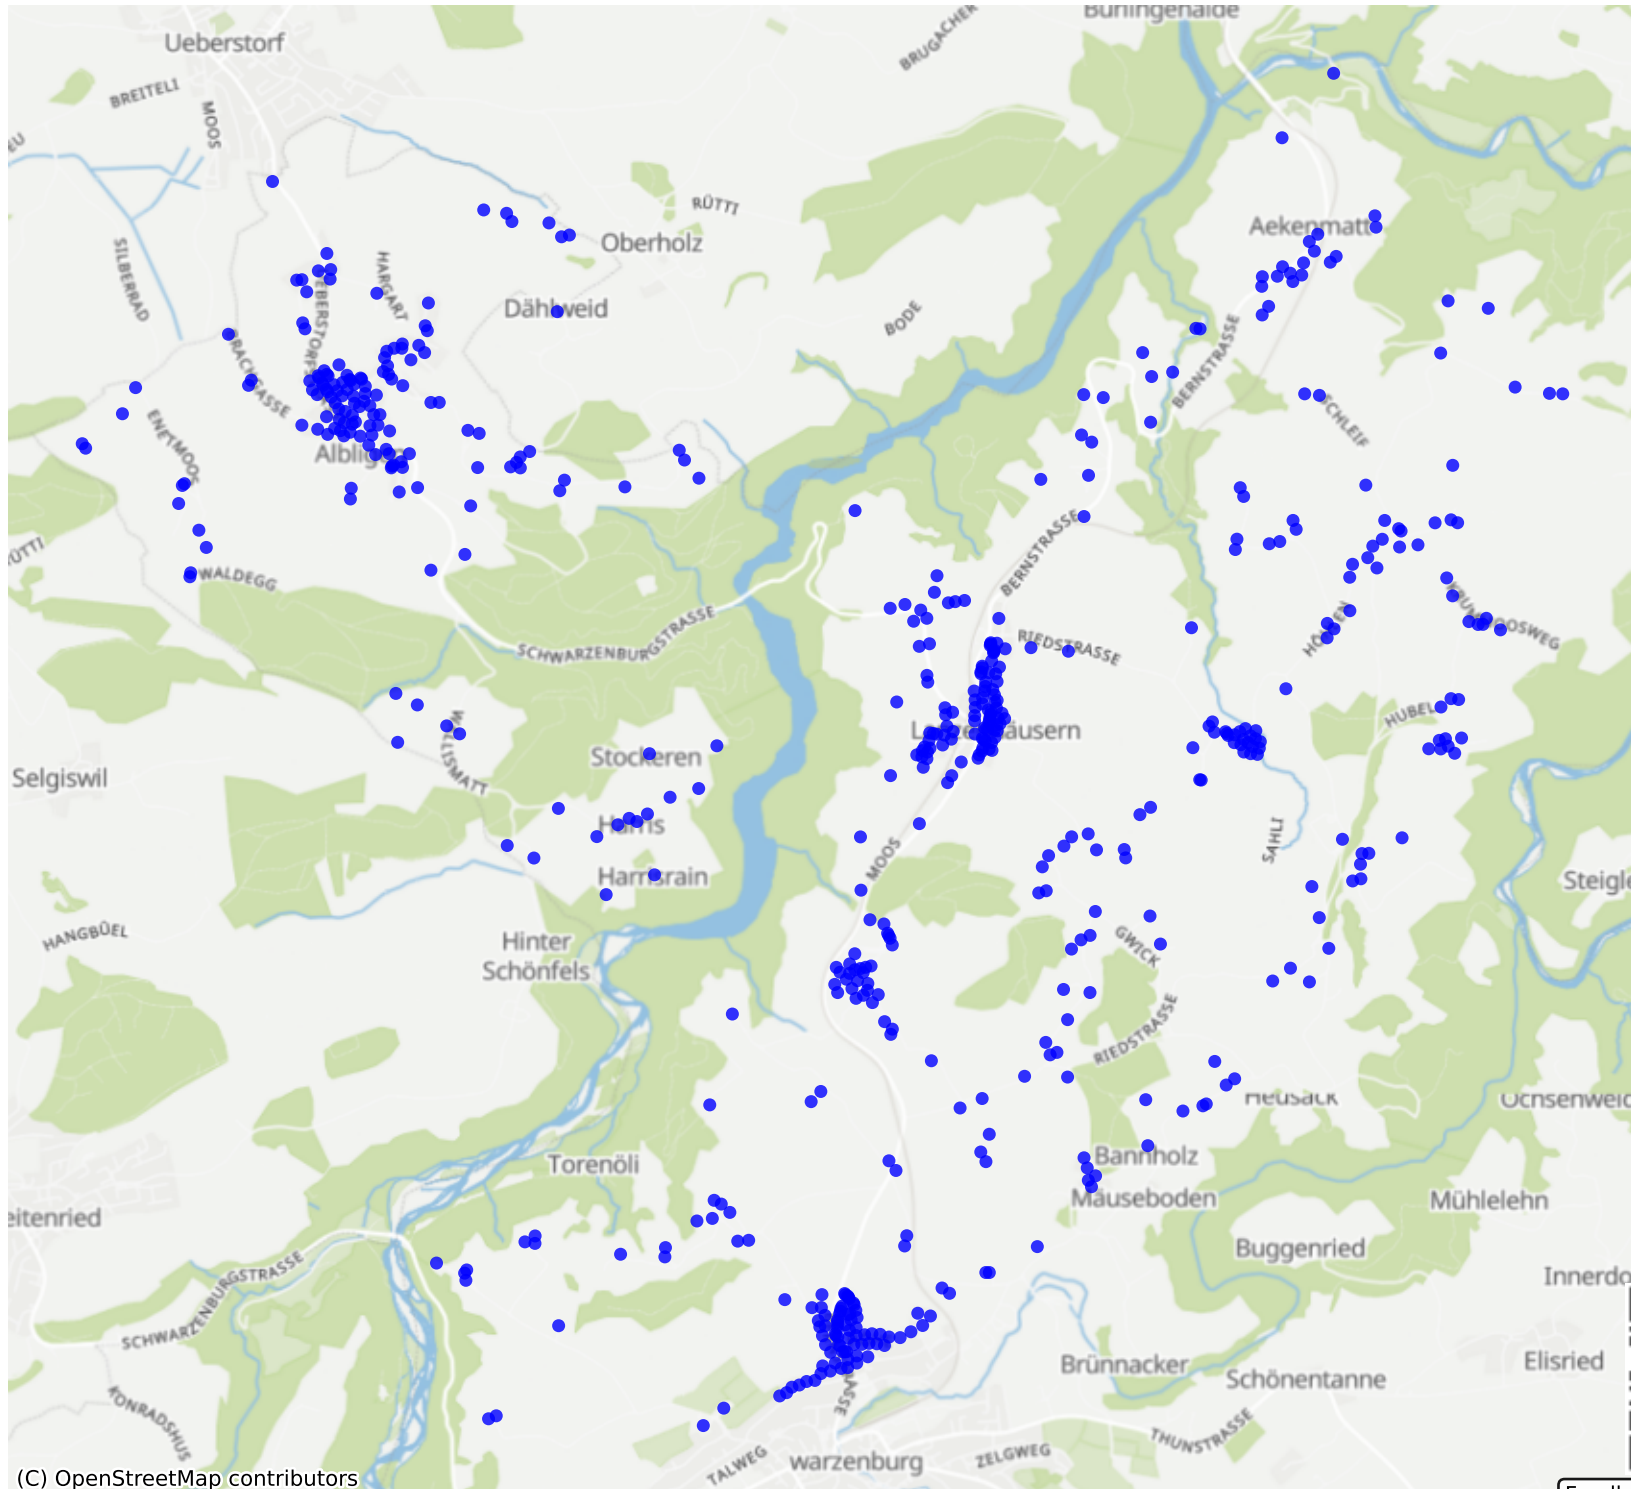

# Schwarzenburg\_01: 1000 Haushalte

(C) OpenStreetMap contributors

Feedback zur Route abgeben