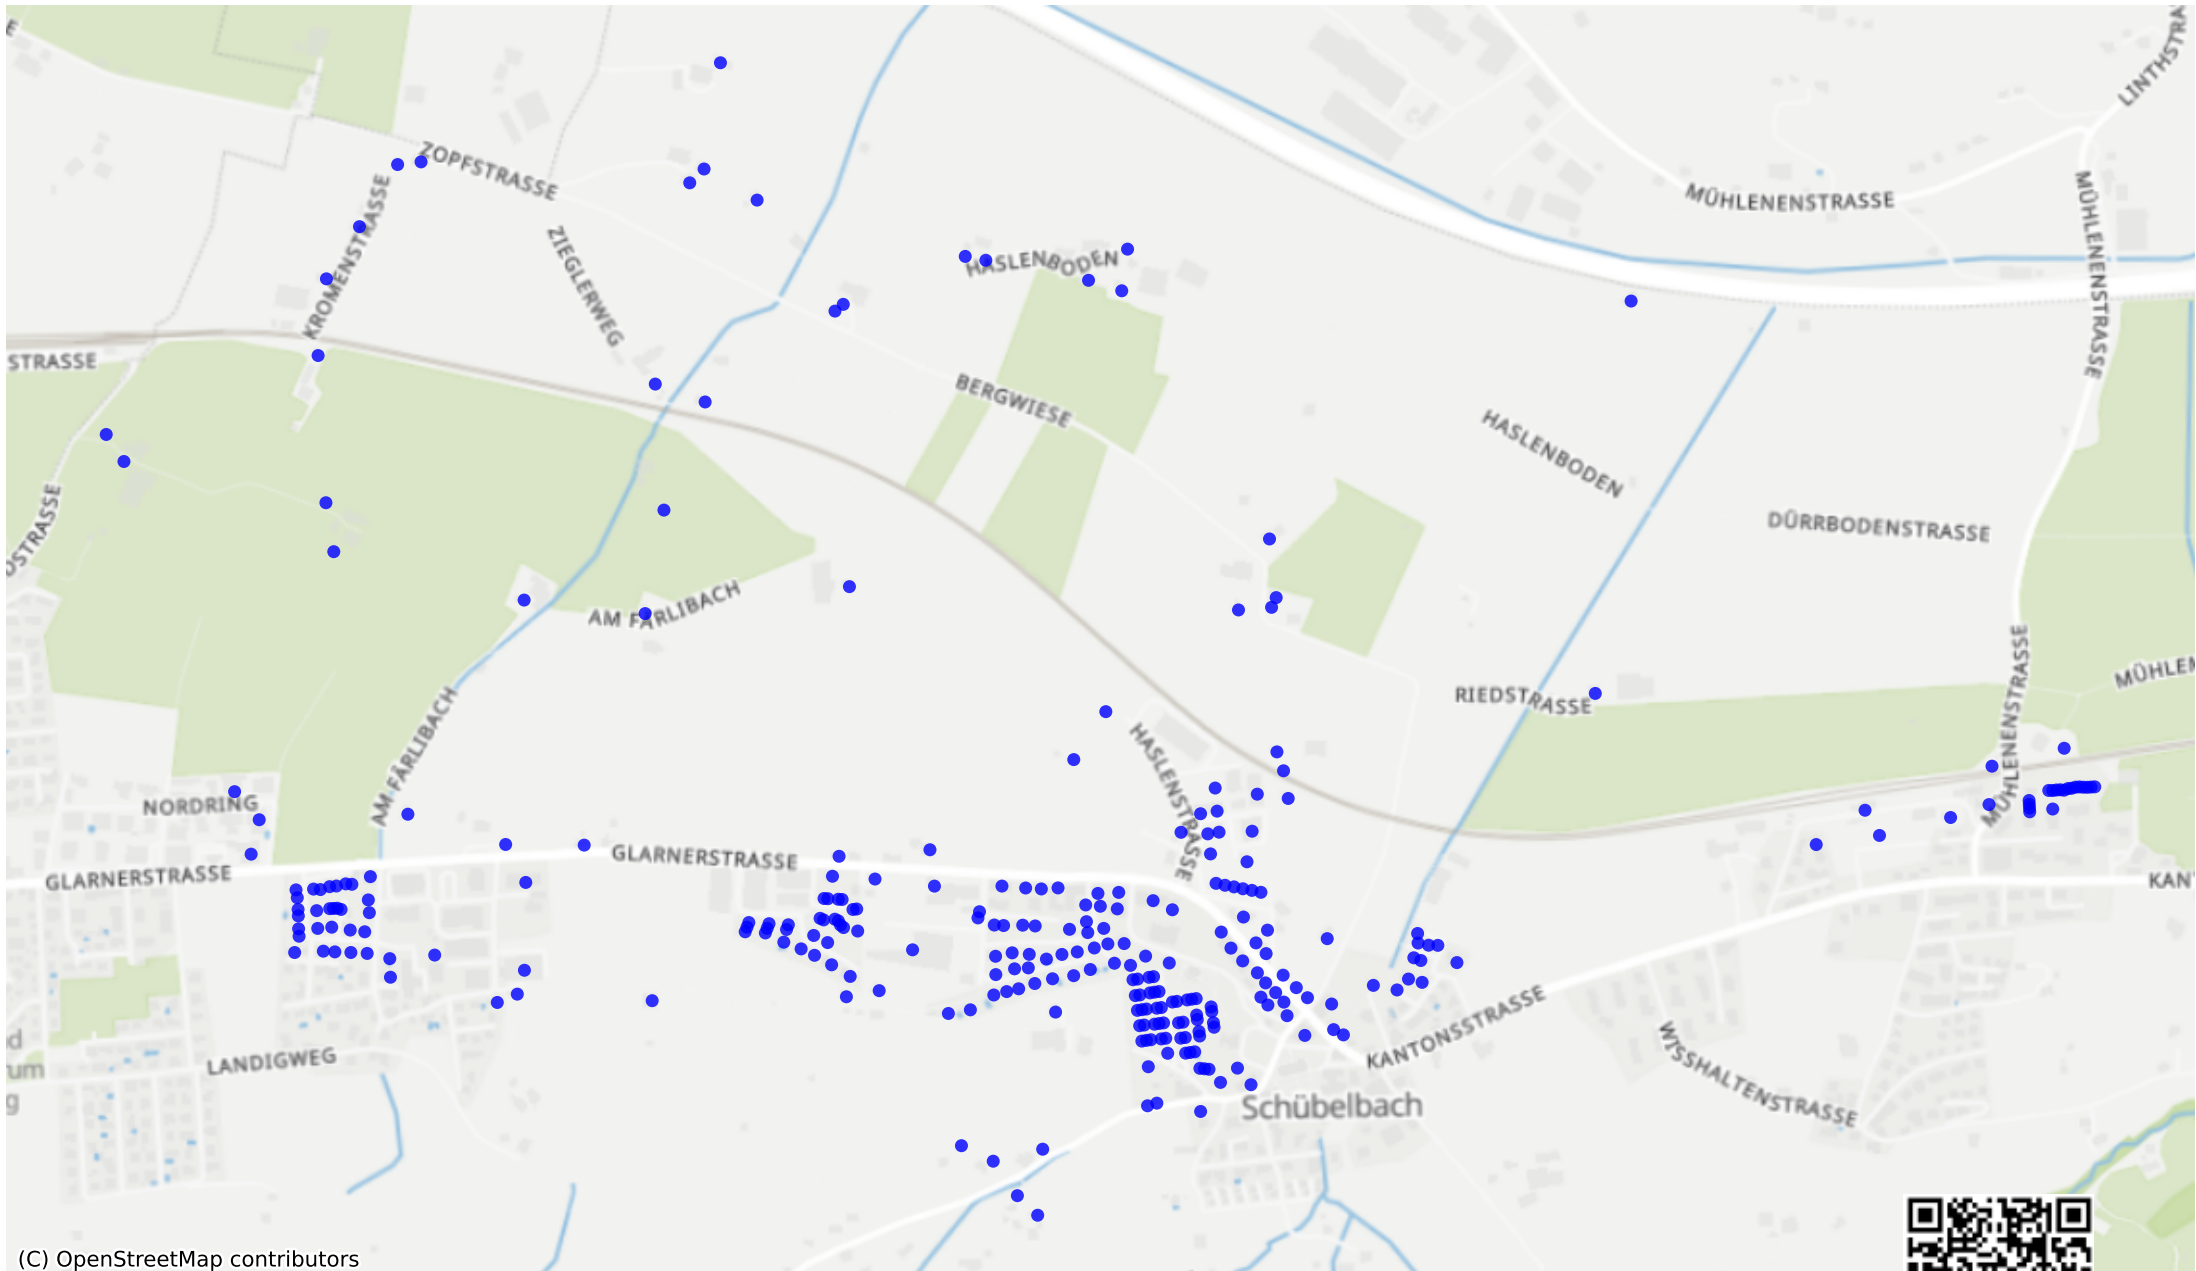

Schubelbach_02: 598 Haushalte

(C) OpenStreetMap contributors

Feedback zur Route abgeben