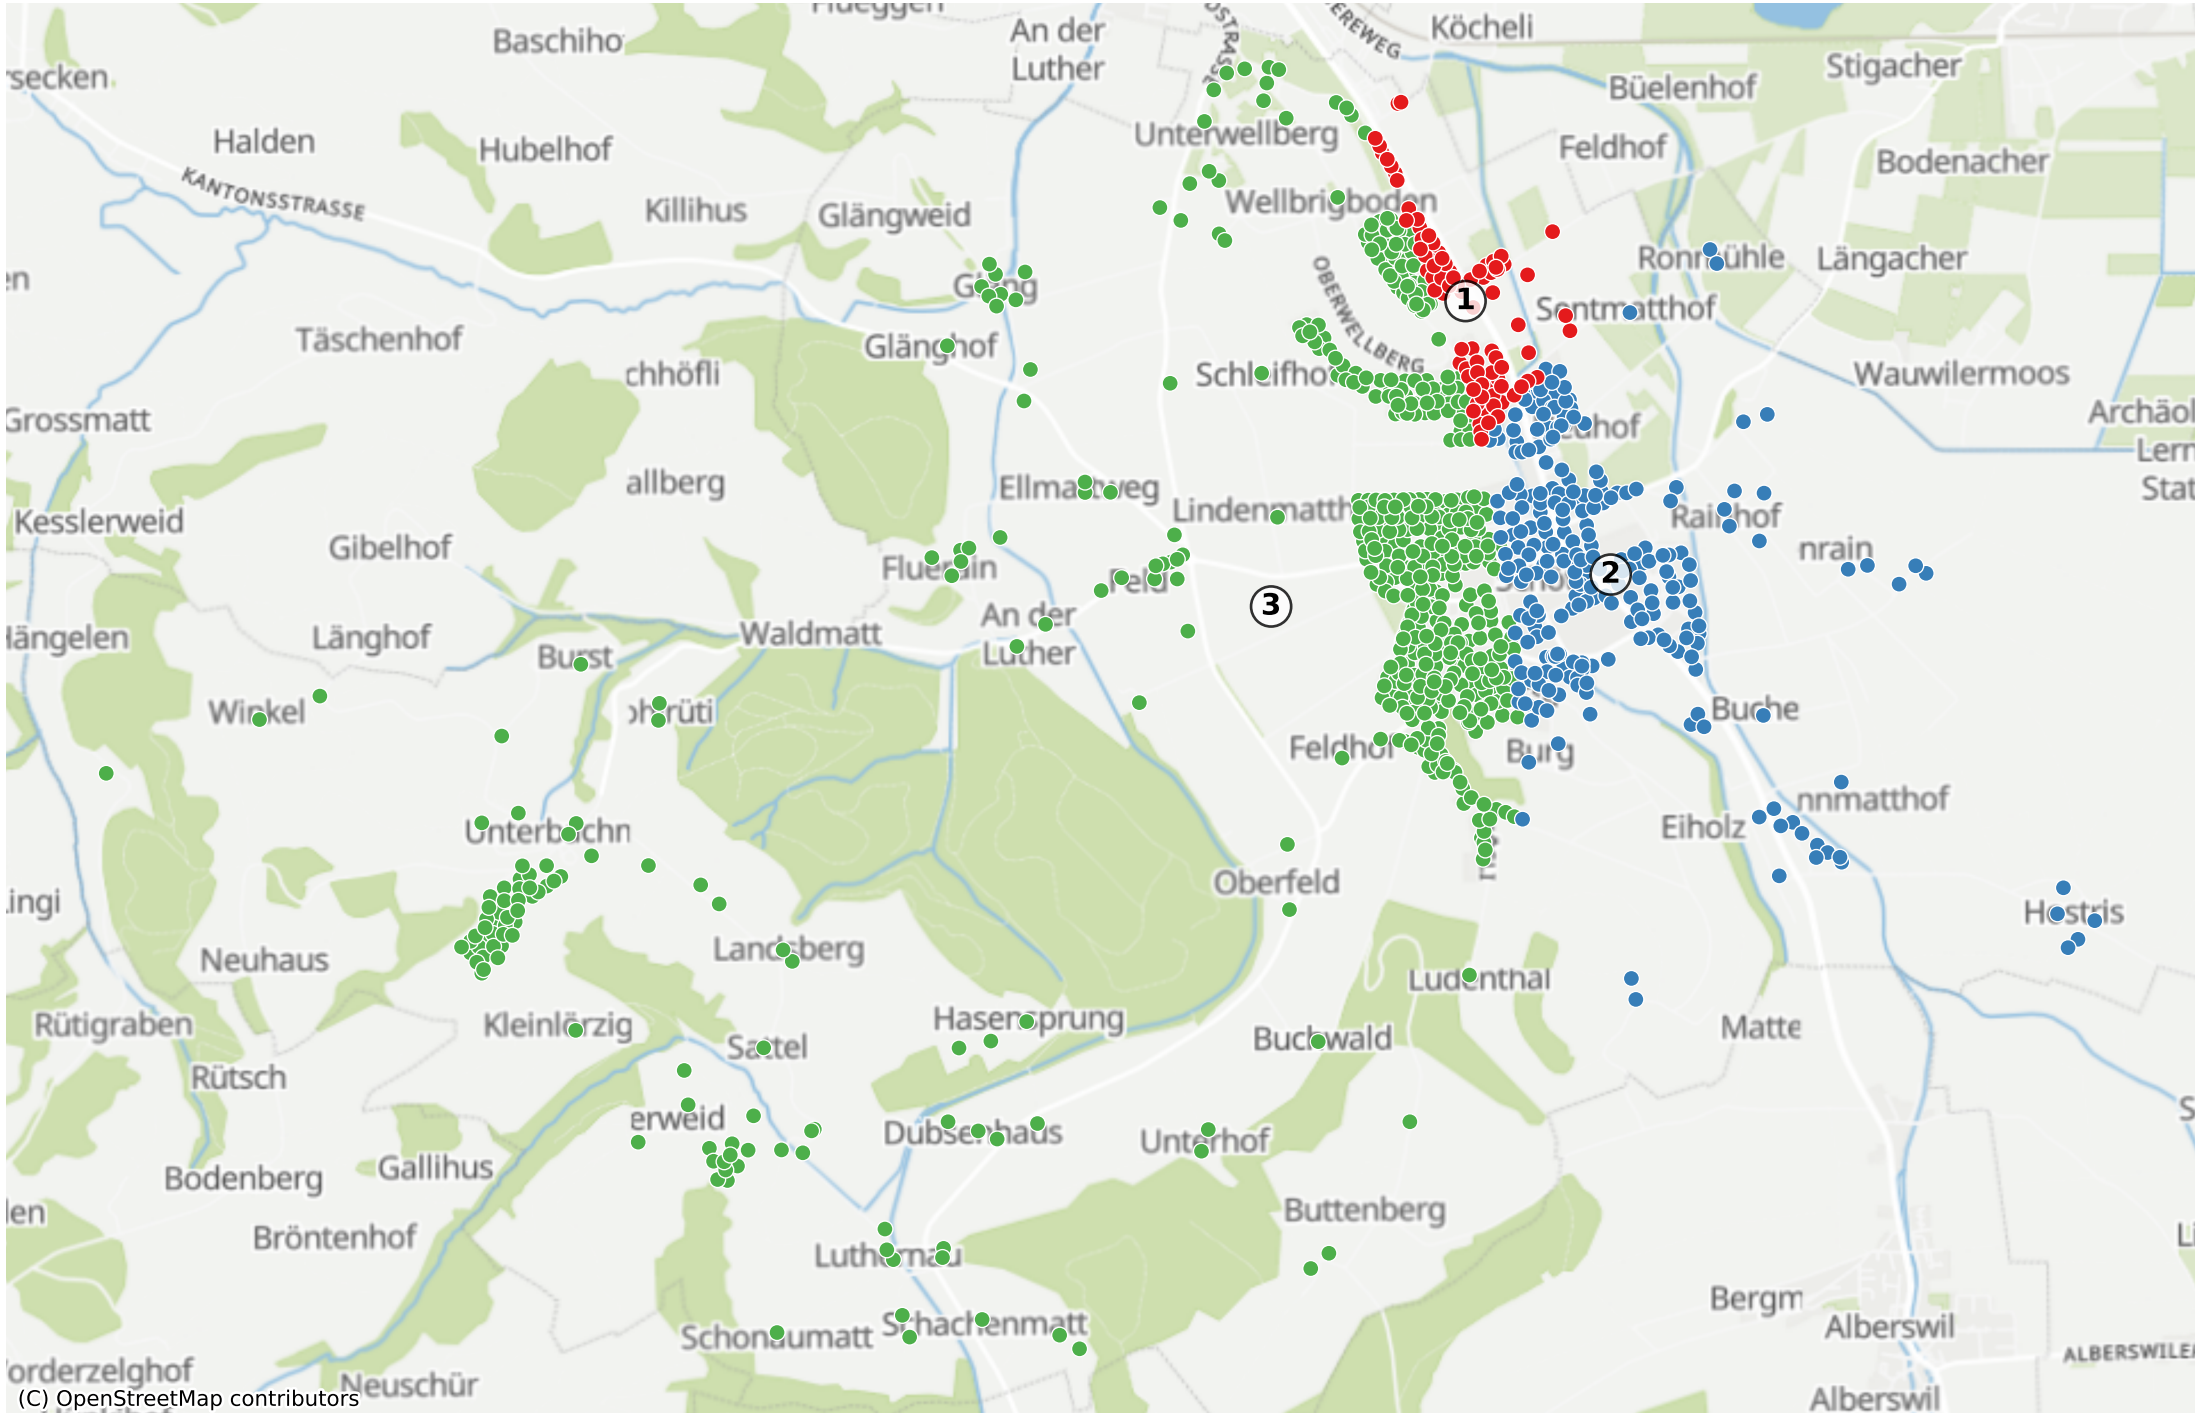

Schotz: 2149 Haushalte

(C) OpenStreetMap contributors