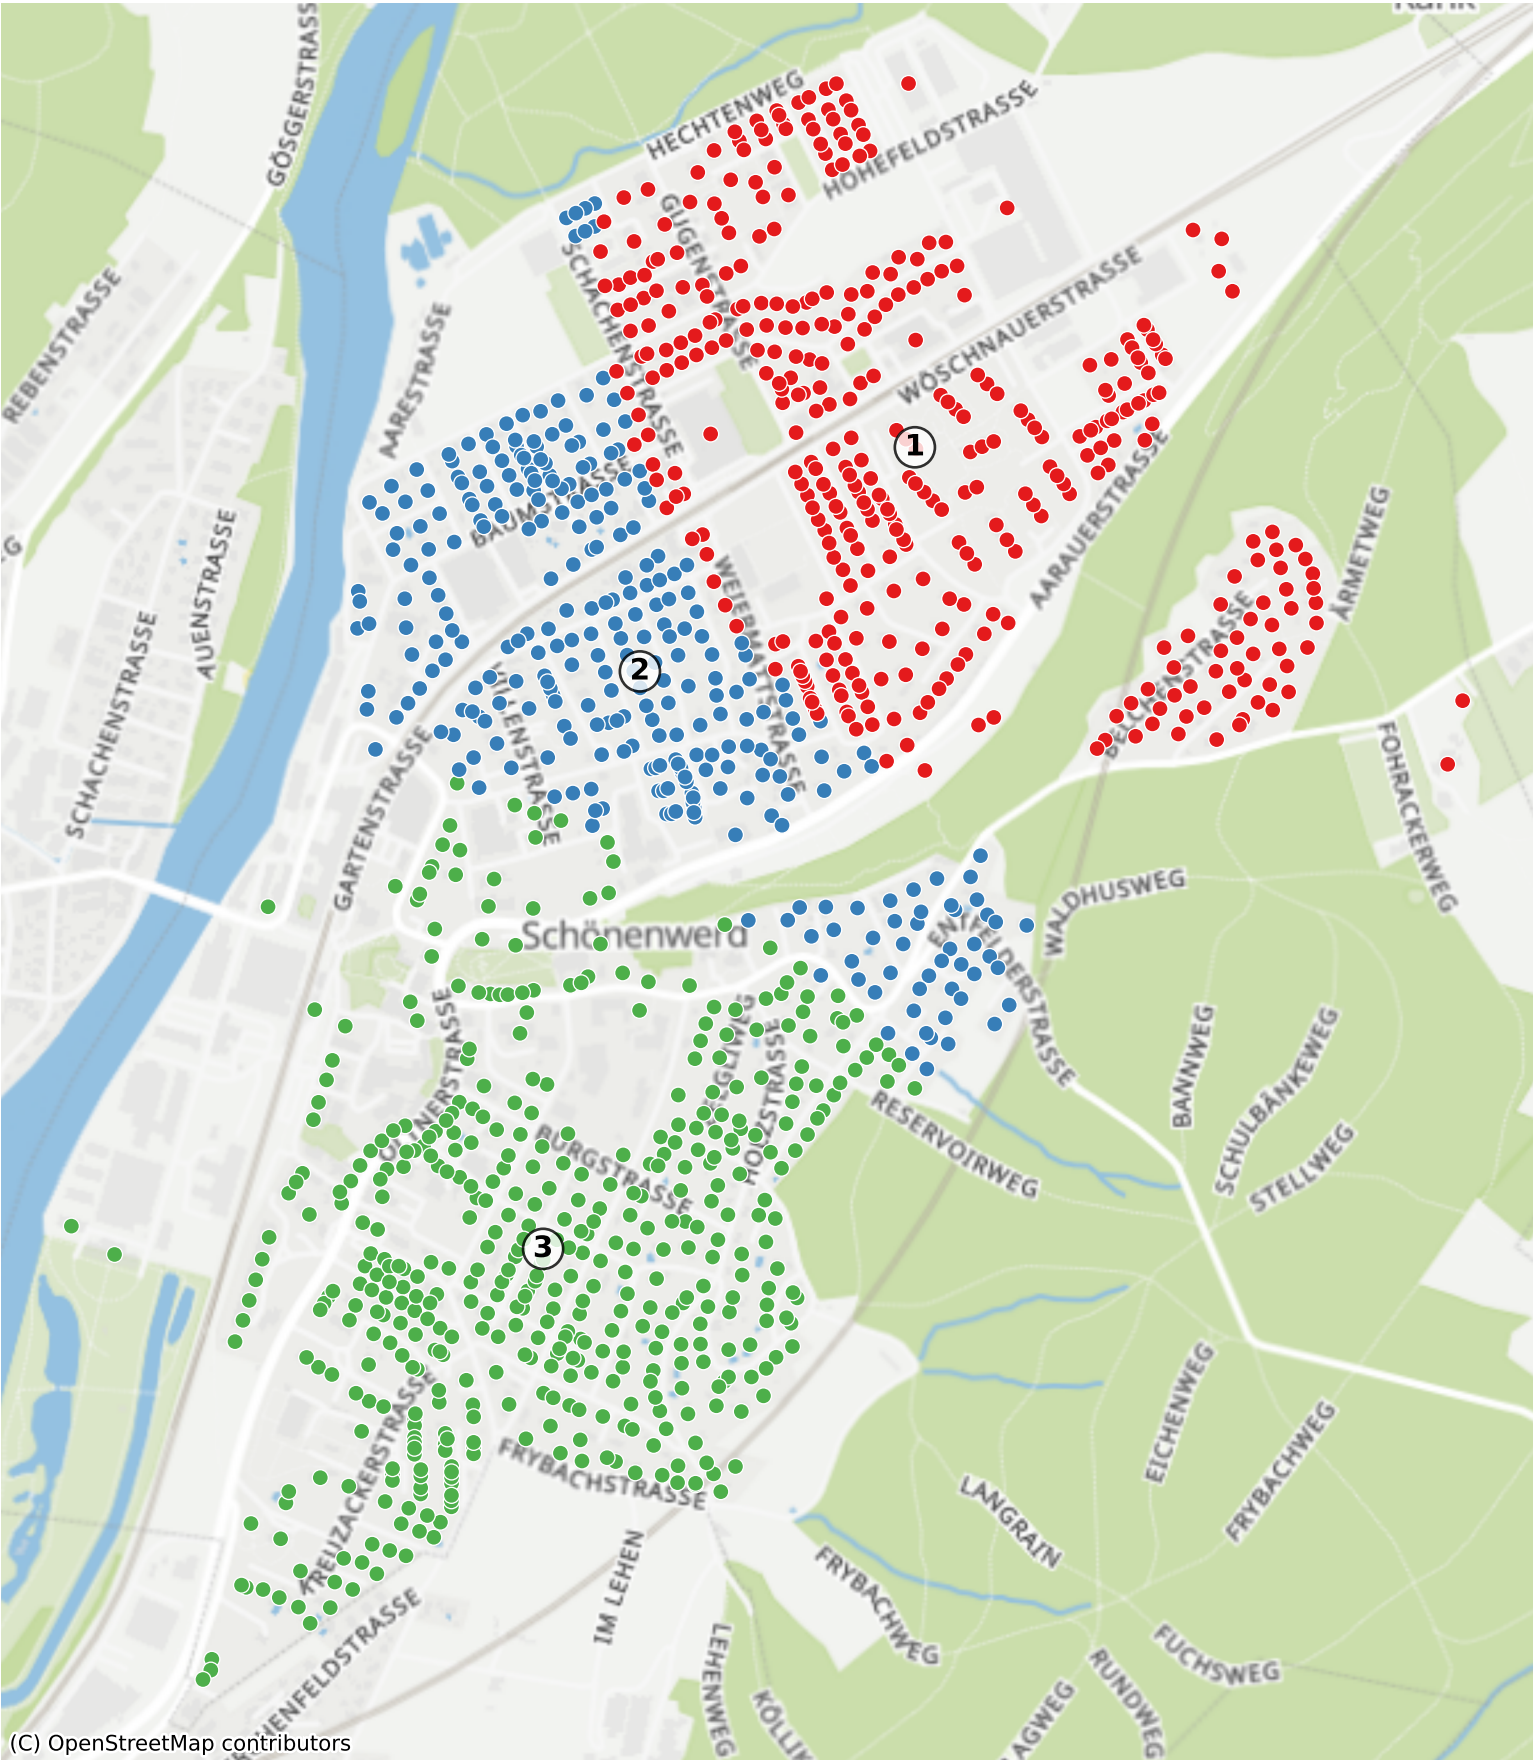

Schönenwerd: 2656 Haushalte

(C) OpenStreetMap contributors