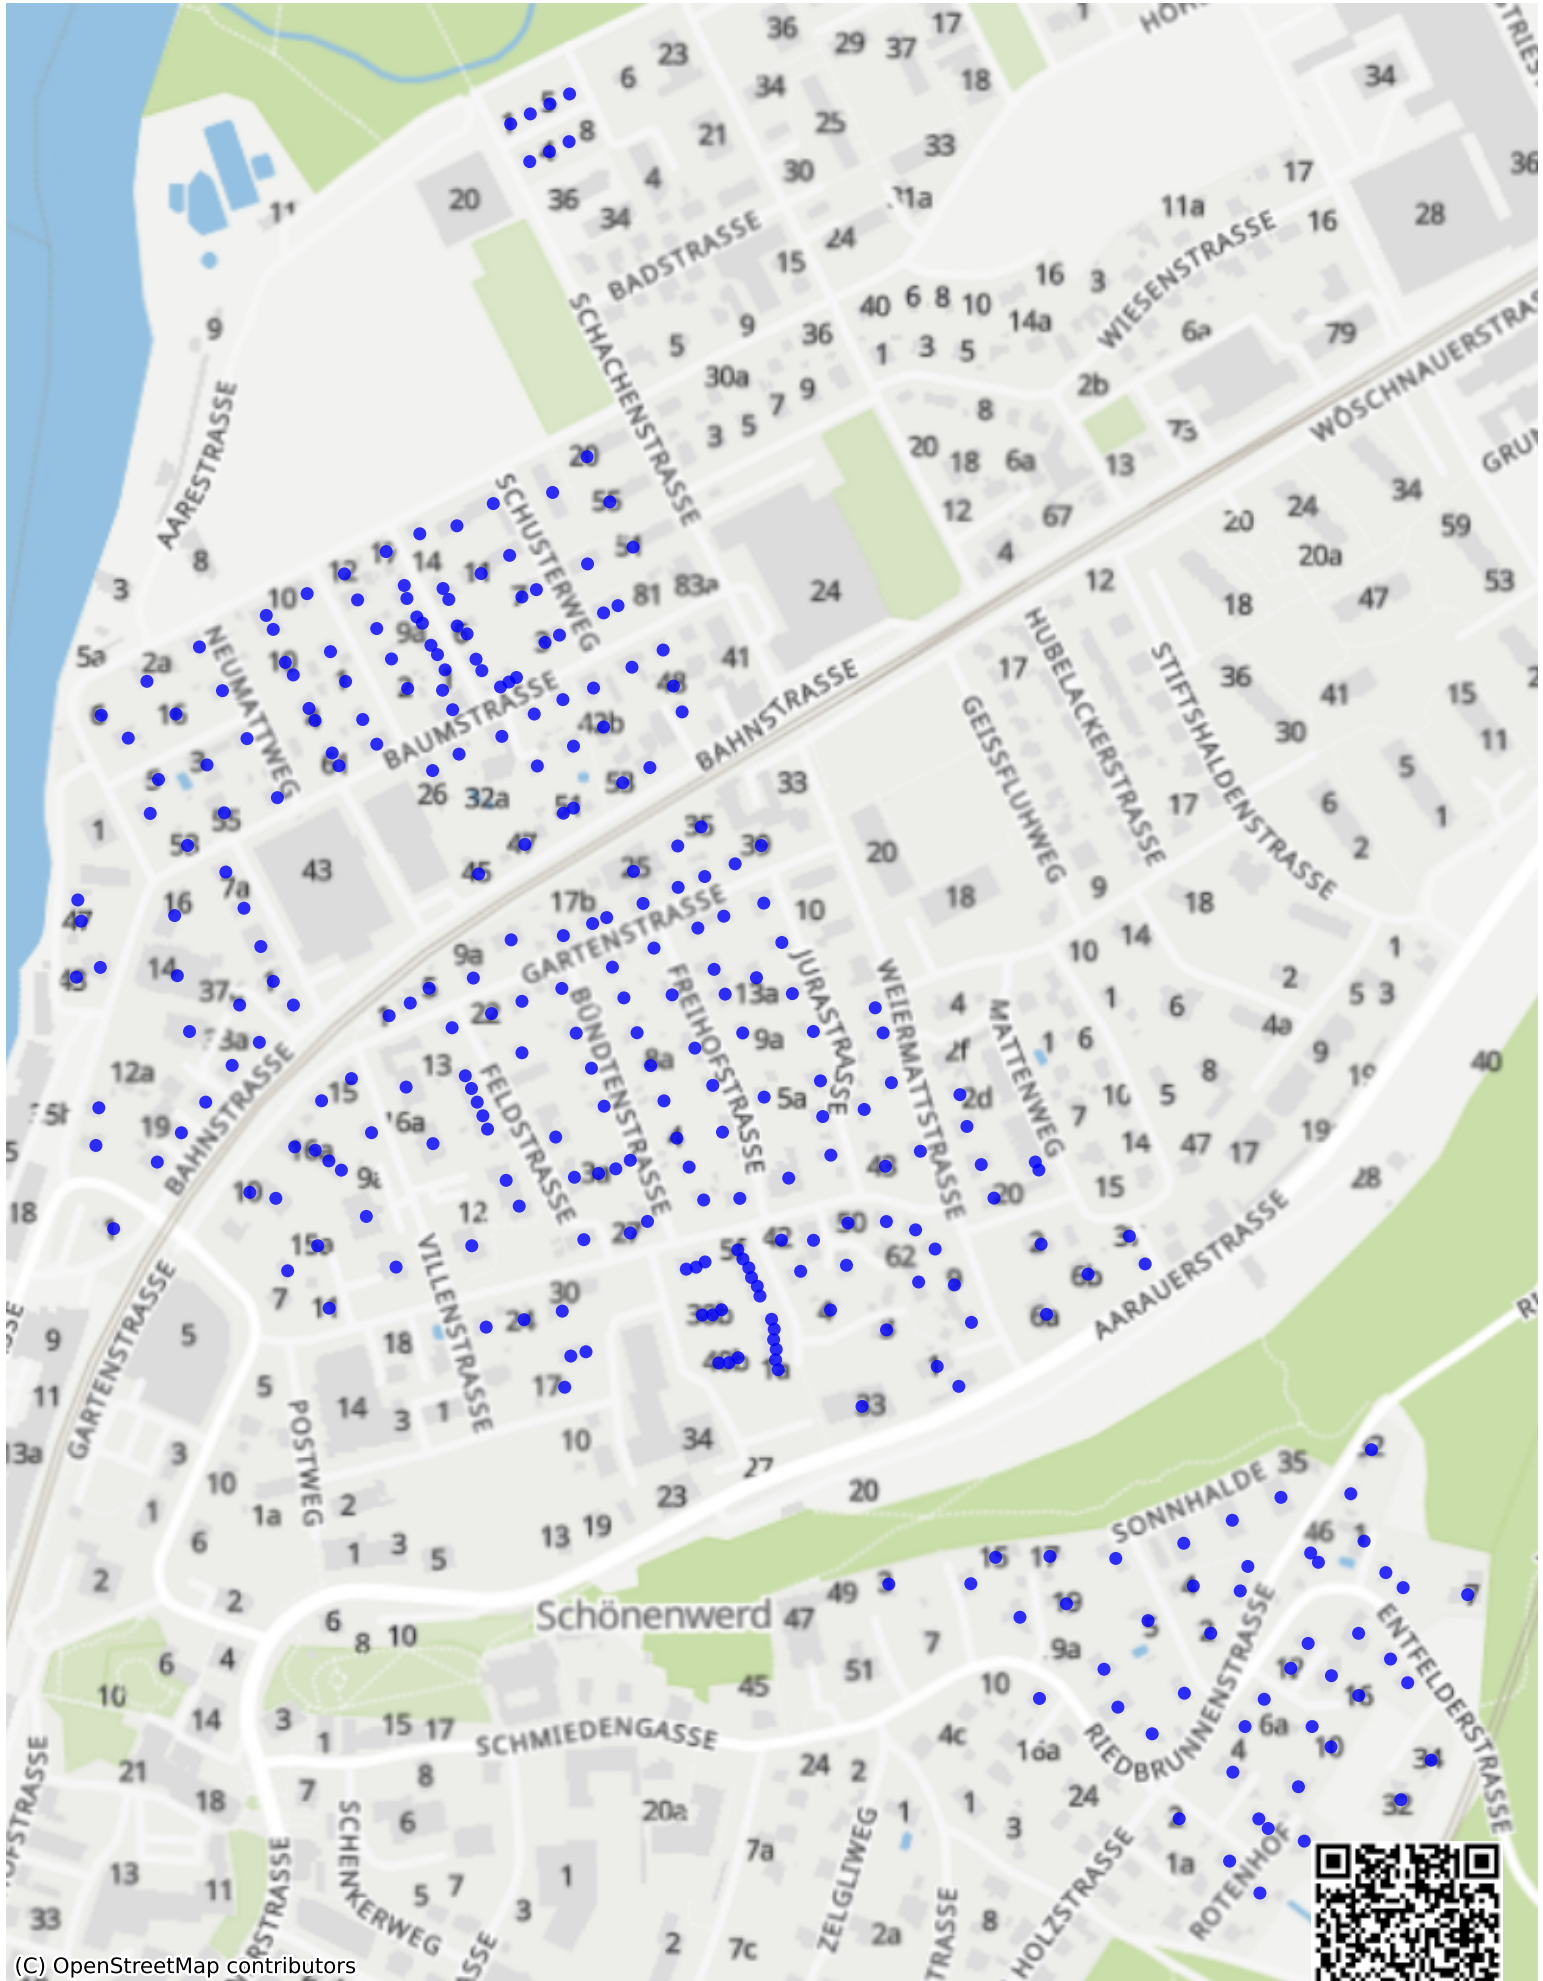

Schönenwerd_02: 655 Haushalte

(C) OpenStreetMap contributors

Feedback zur Route abgeben