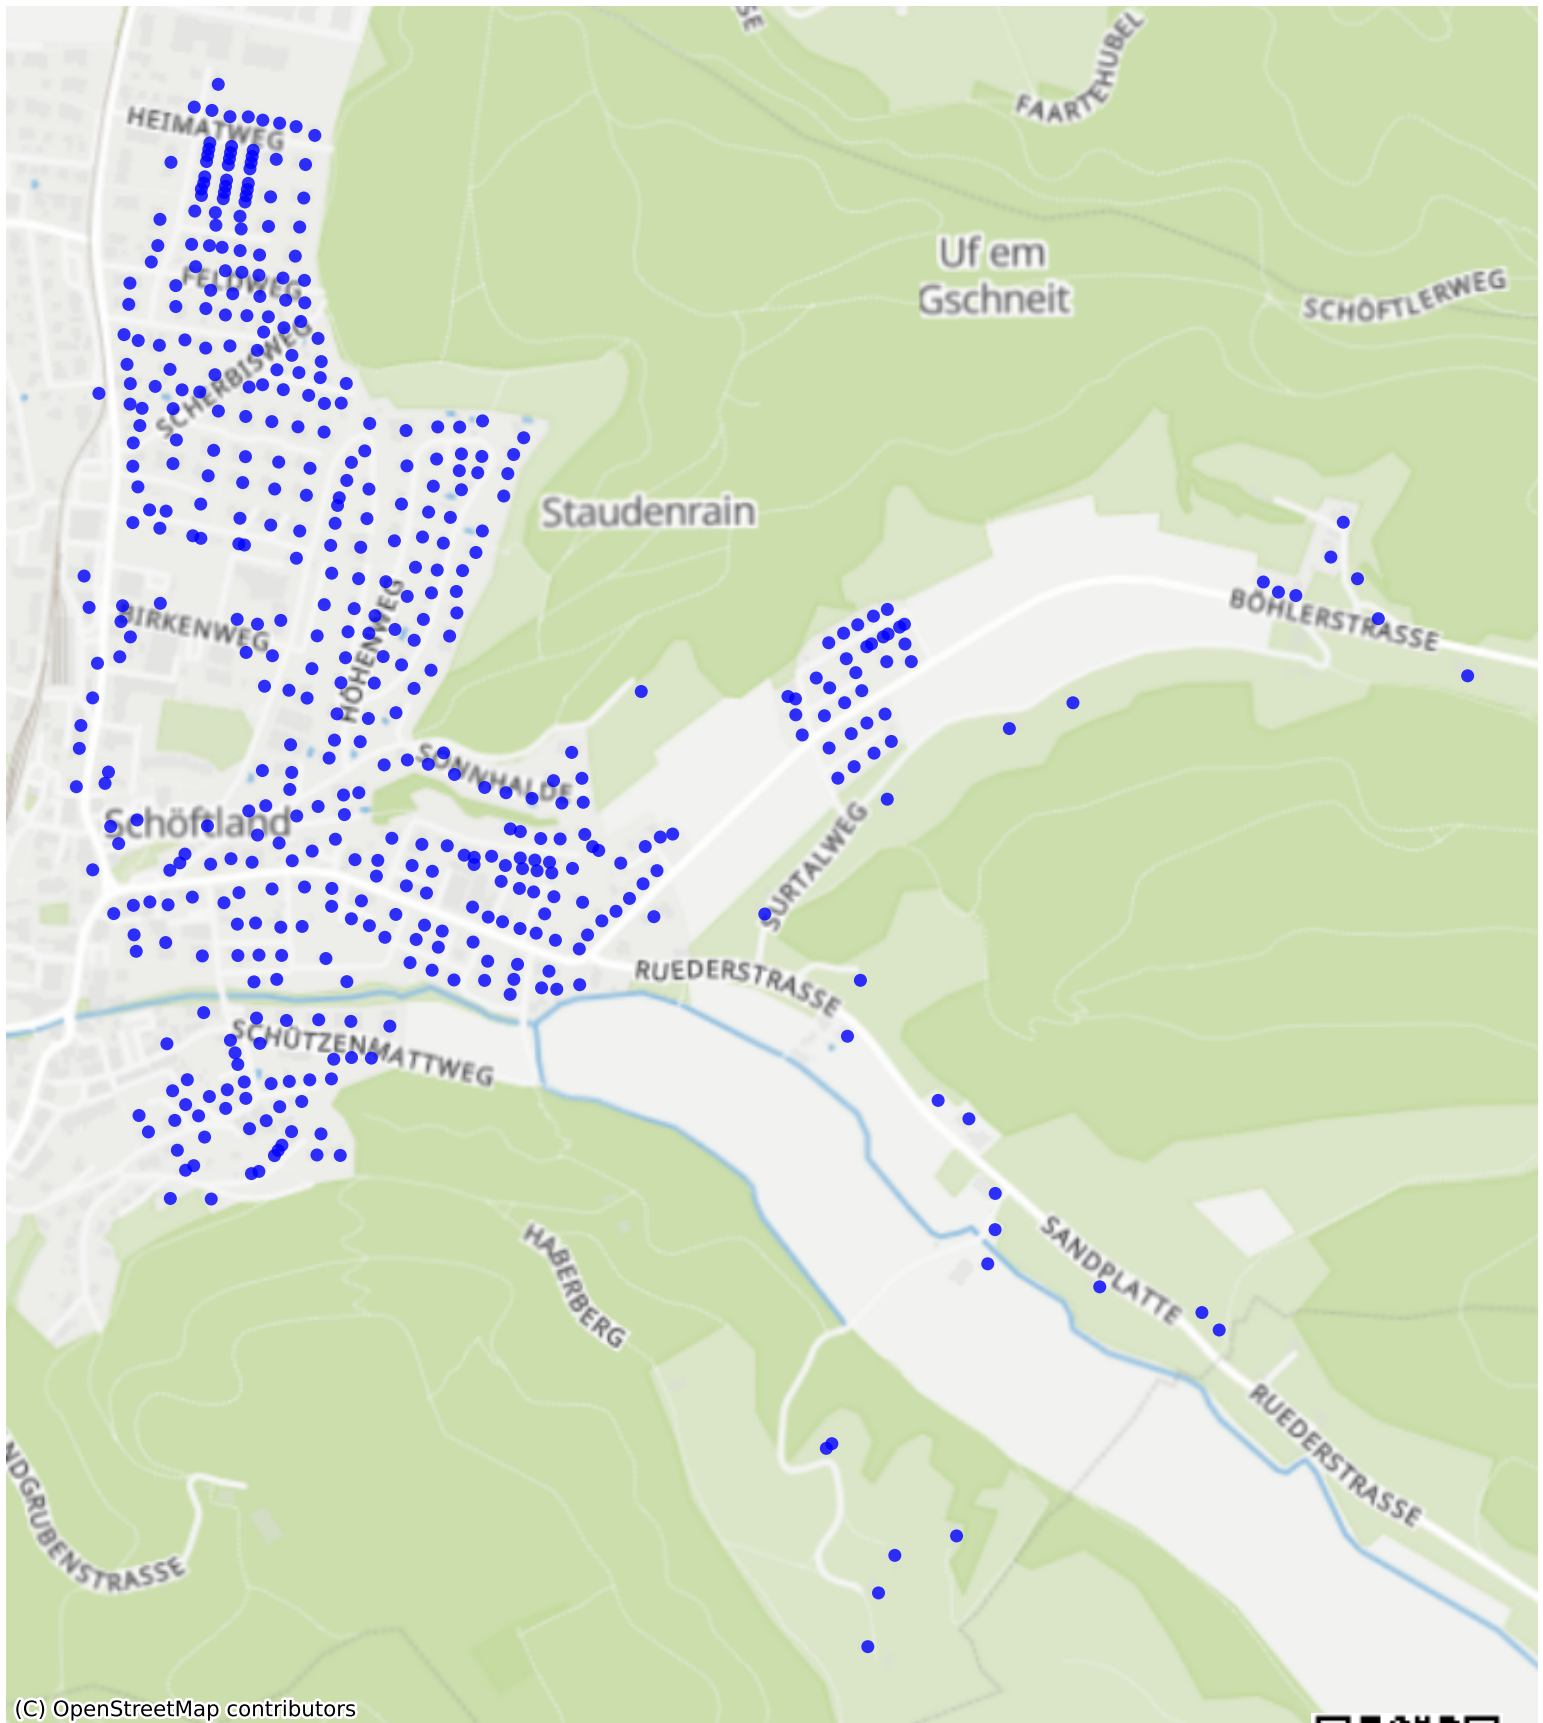

Schoftland_02: 1000 Haushalte

(C) OpenStreetMap contributors

Feedback zur Route abgeben