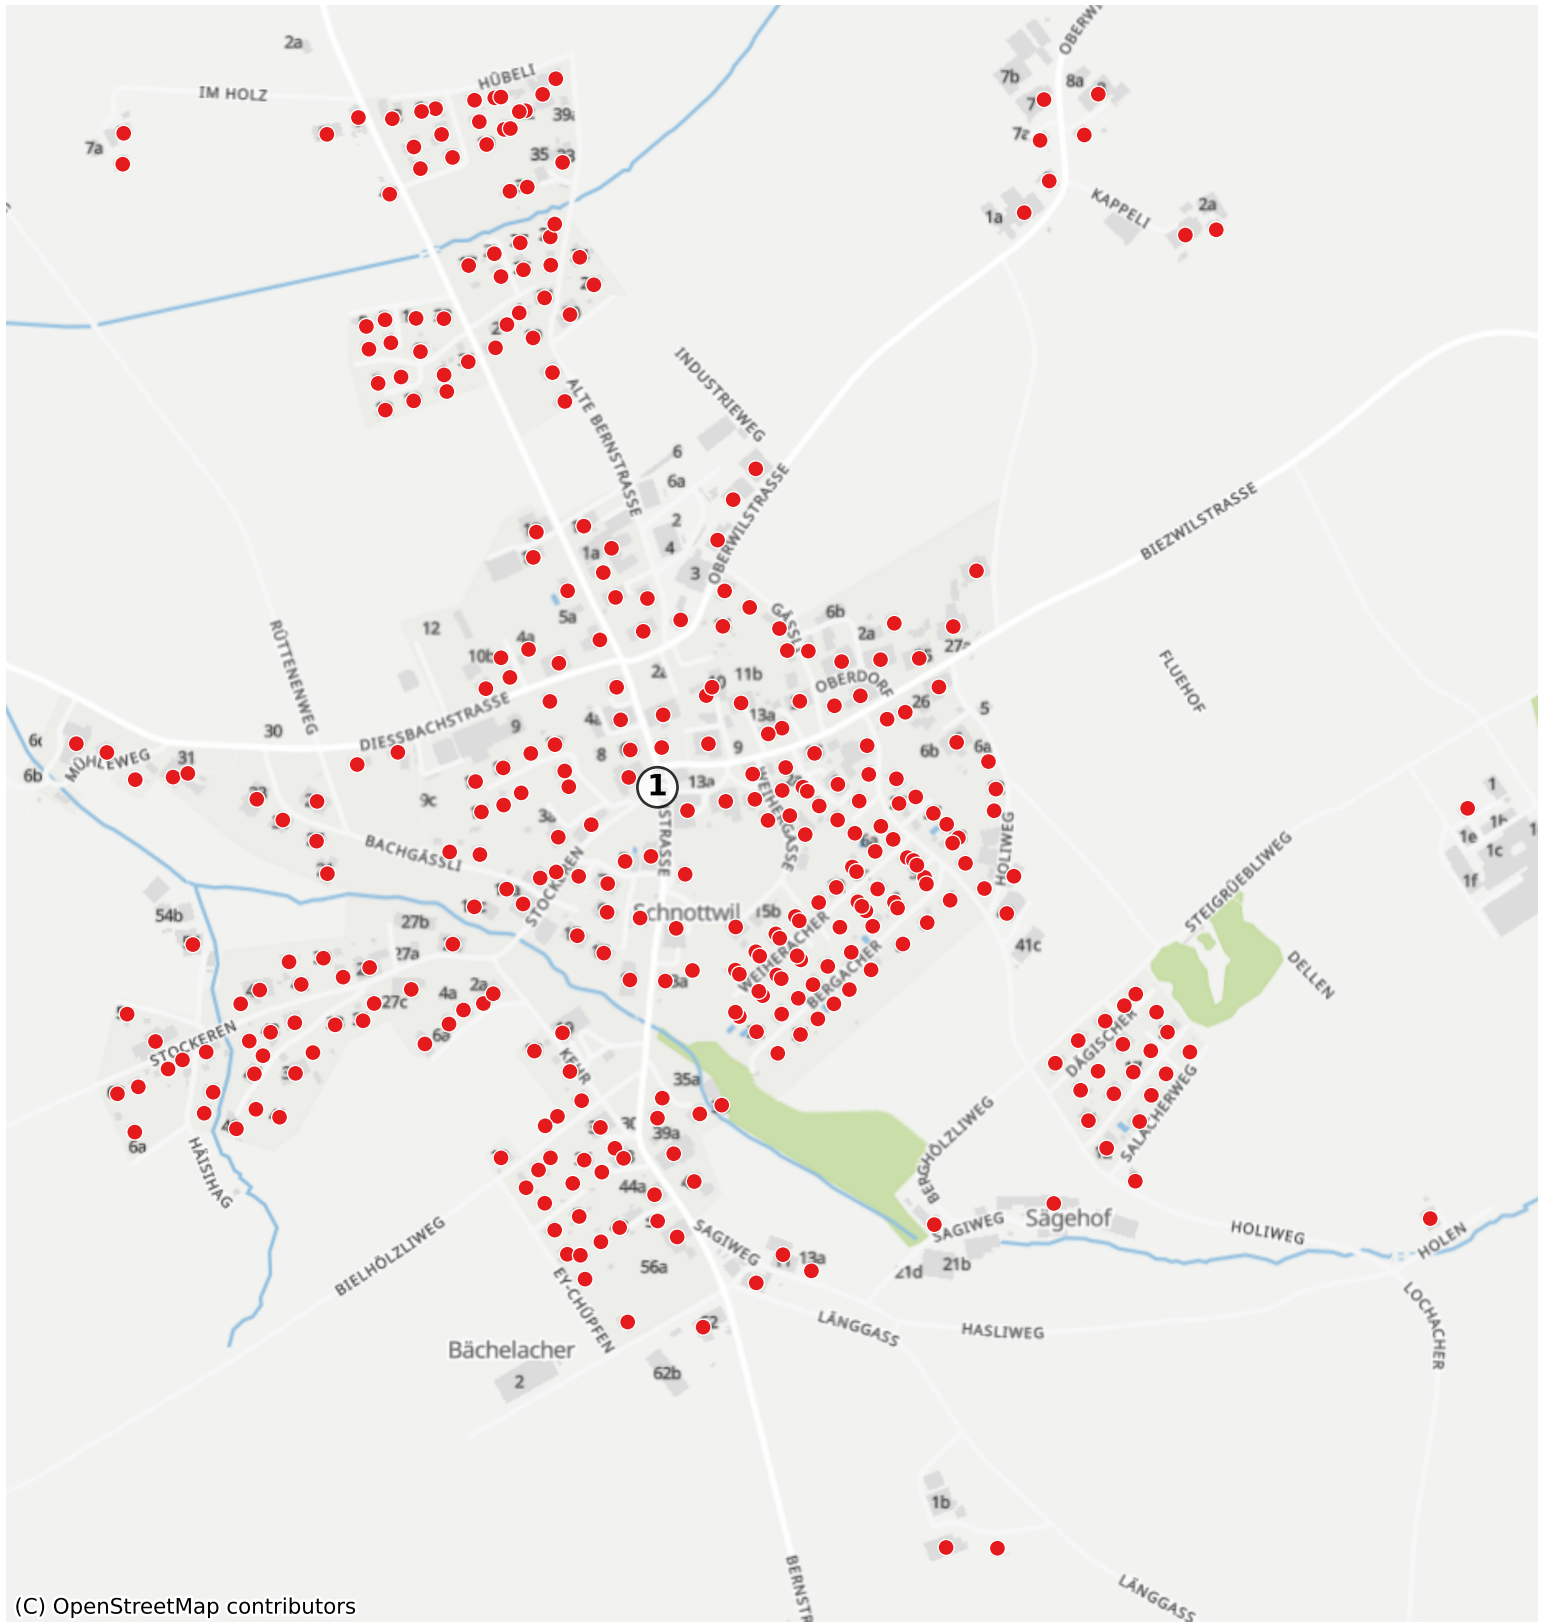

Schnottwil: 548 Haushalte

(C) OpenStreetMap contributors