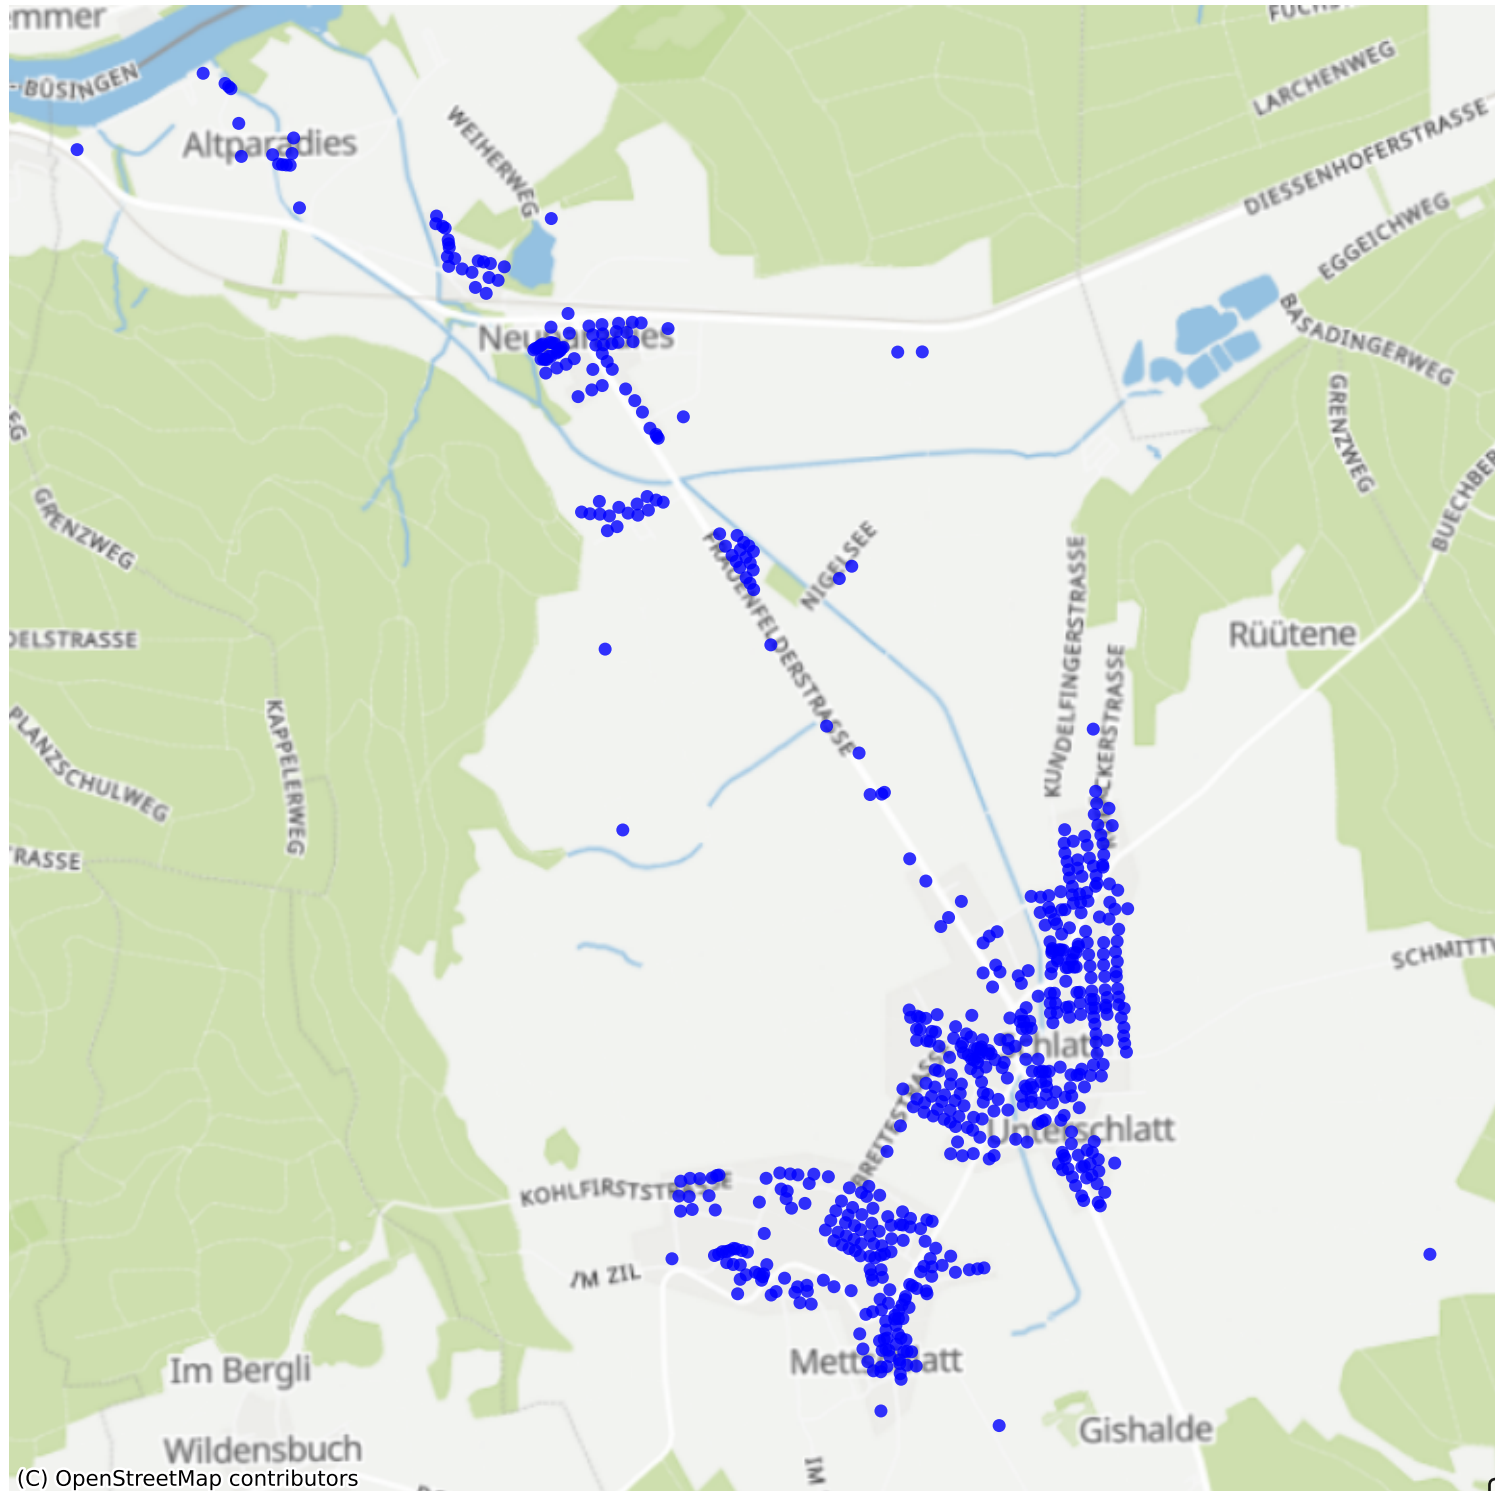

Schlatt-TG_01: 906 Haushalte

(C) OpenStreetMap contributors

Feedback zur Route abgeben