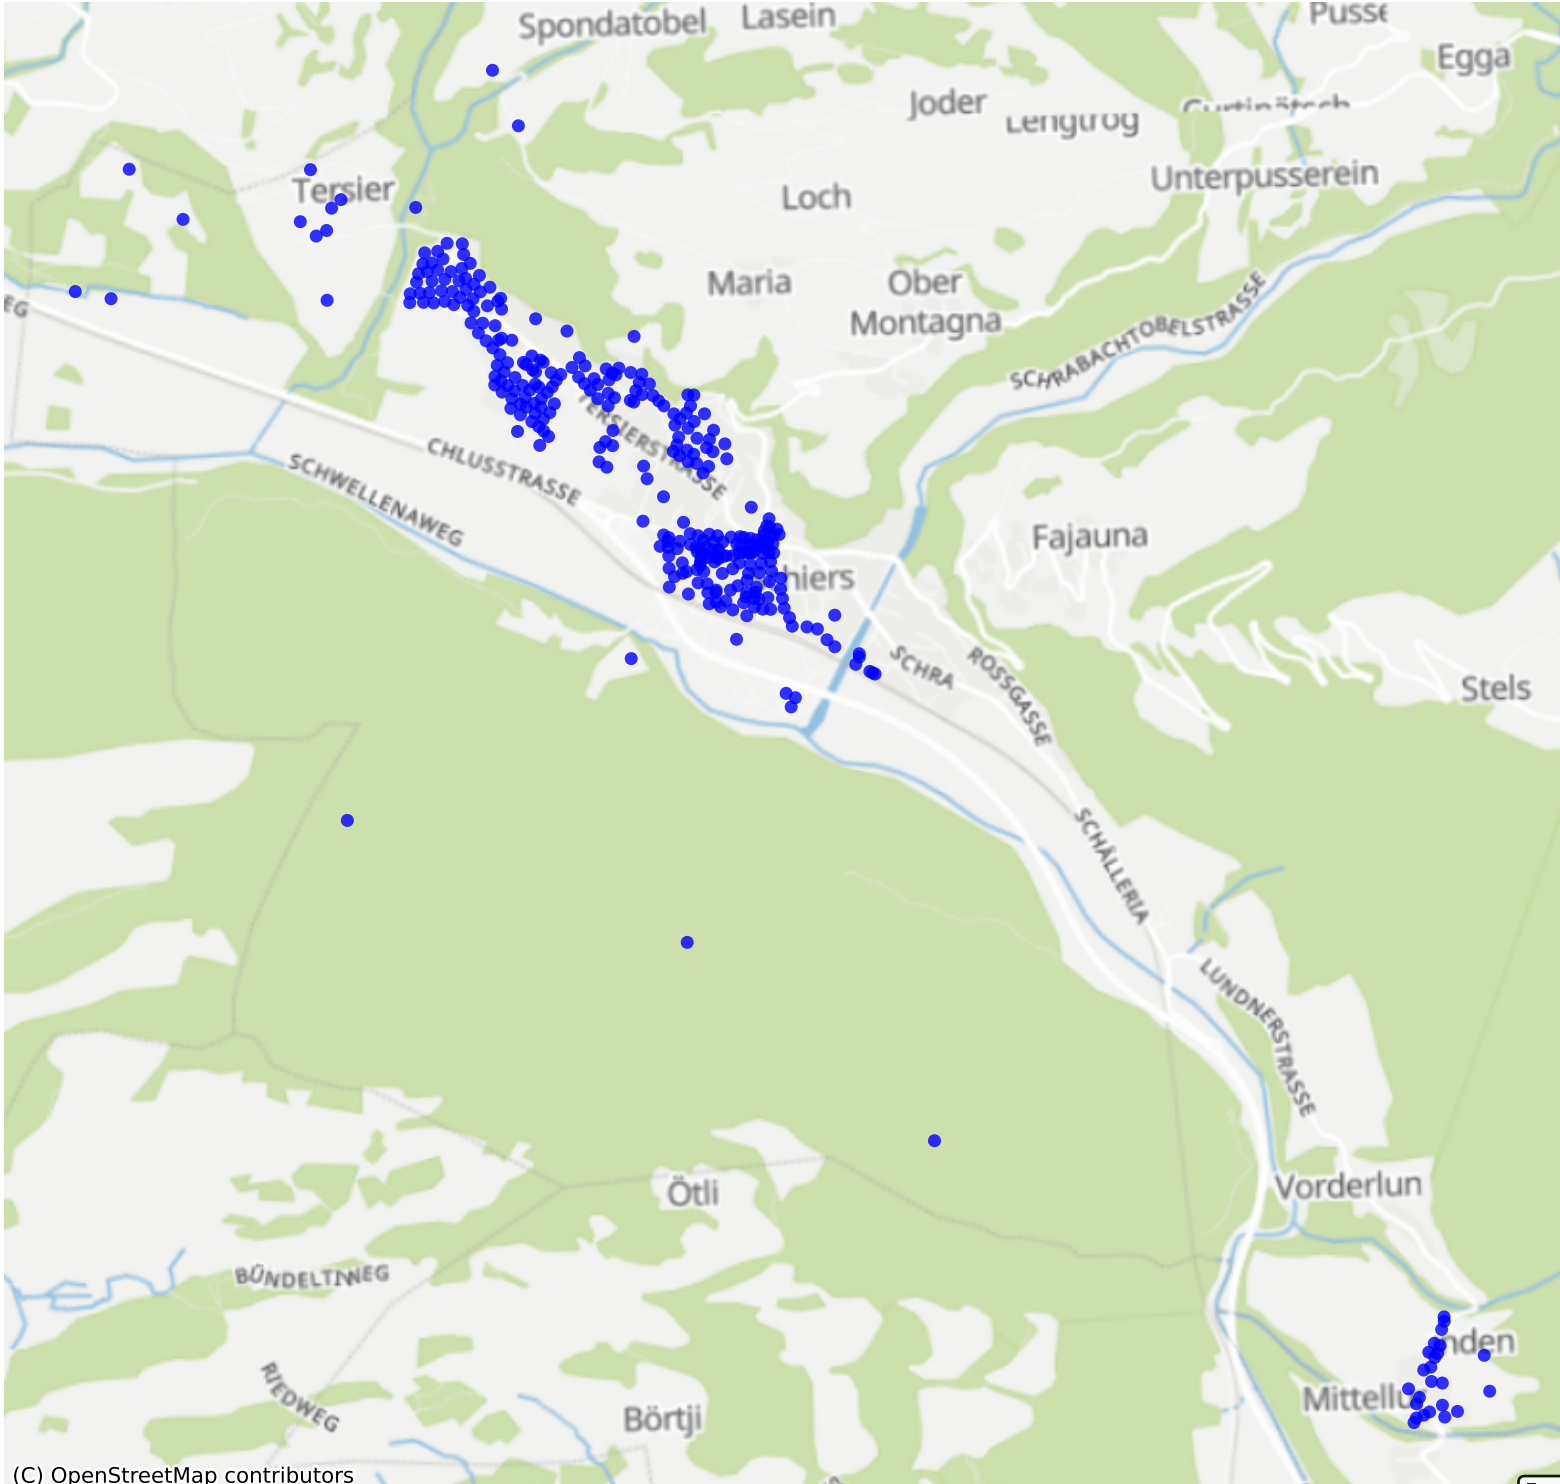

Schiers_02: 862 Haushalte

(C) OpenStreetMap contributors

Feedback zur Route abgeben