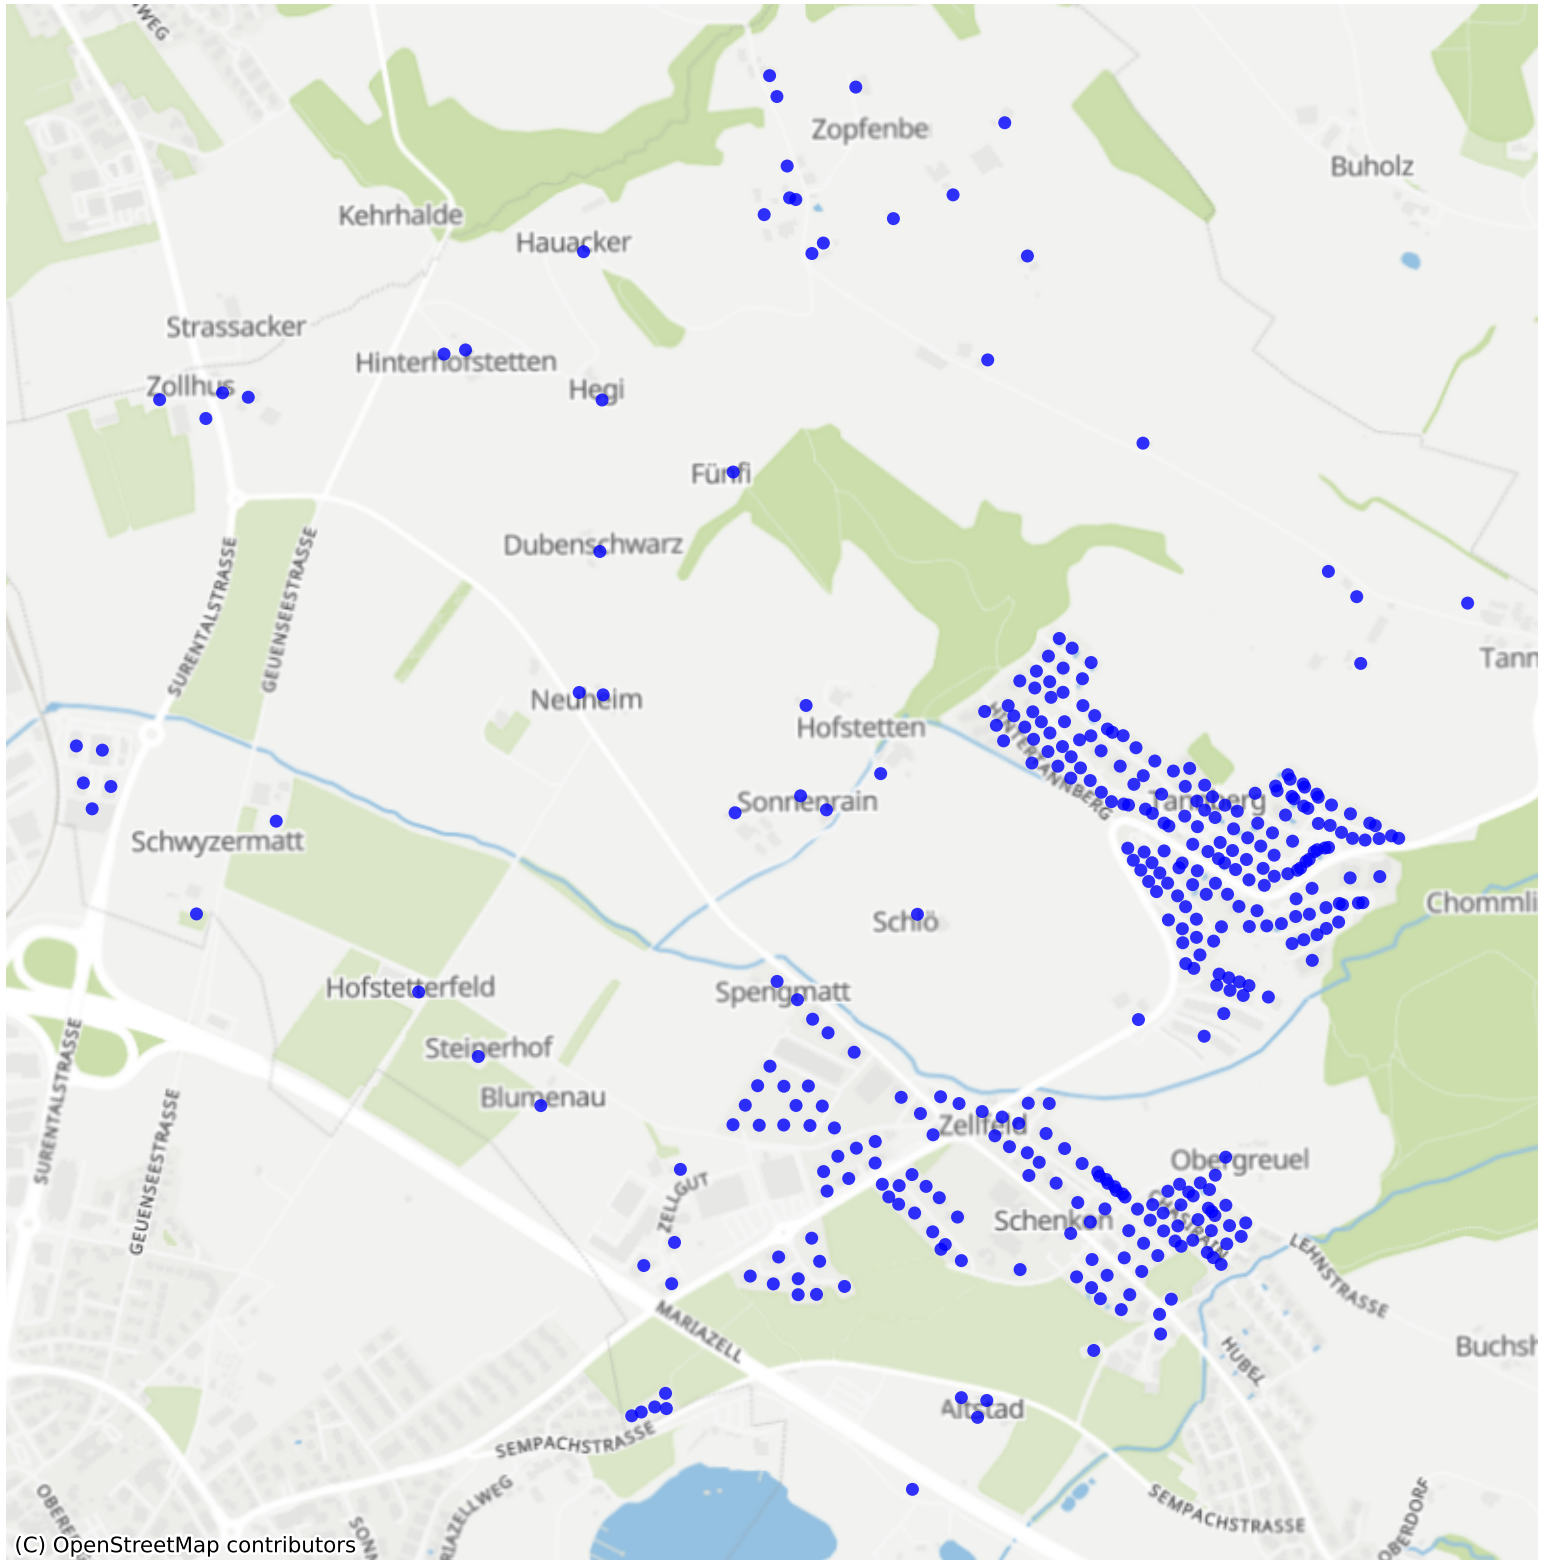

Schenkon_01: 1000 Haushalte

(C) OpenStreetMap contributors

Feedback zur Route abgeben