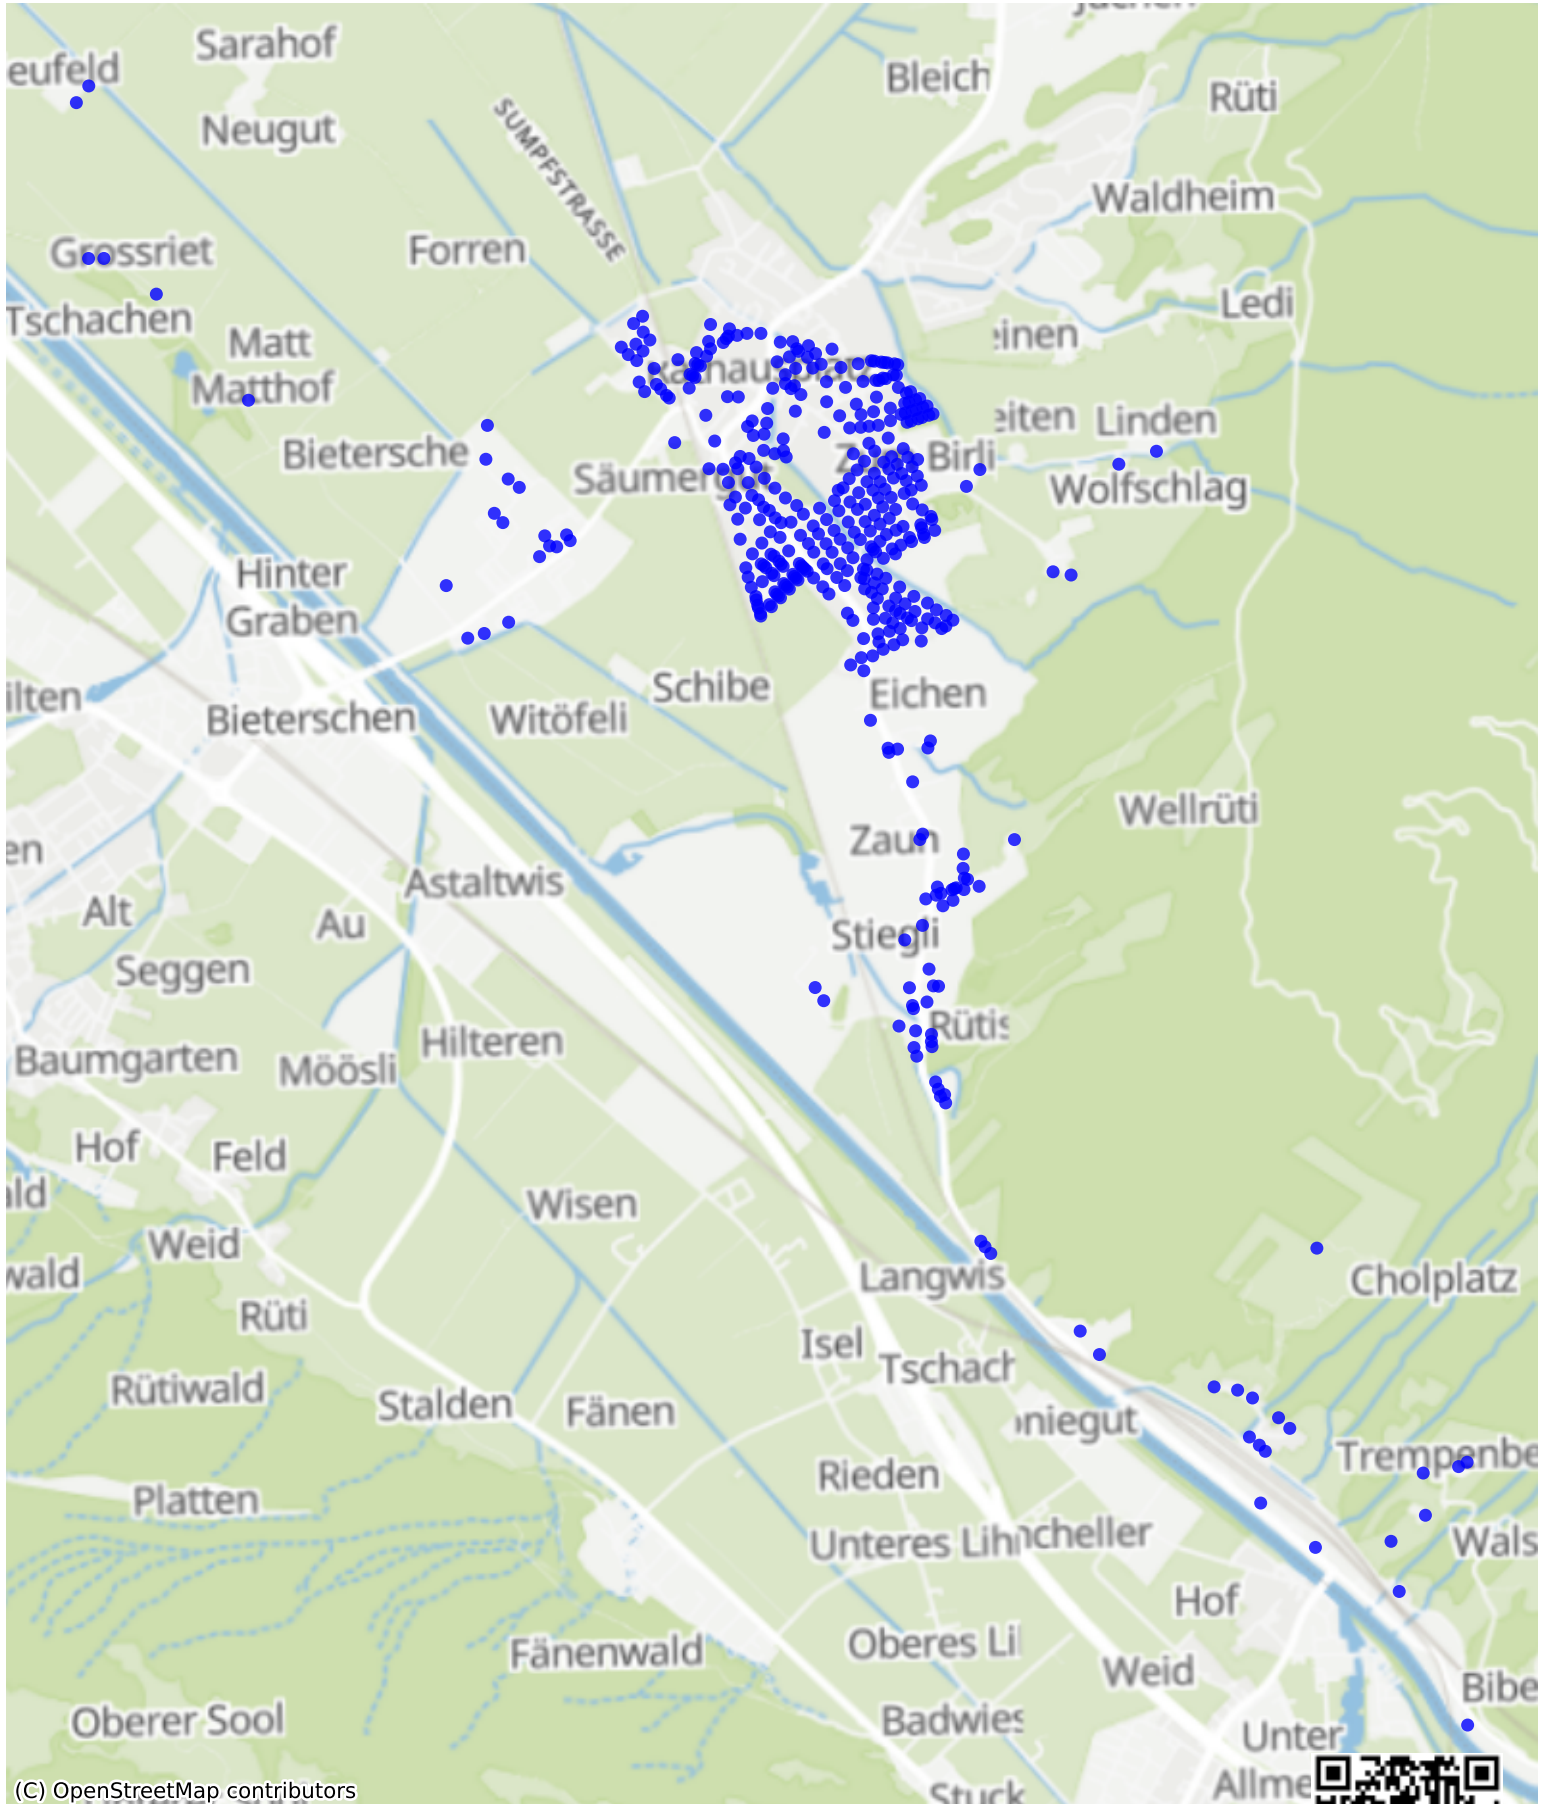

Schanis_02: 868 Haushalte

(C) OpenStreetMap contributors

Feedback zur Route abgeben