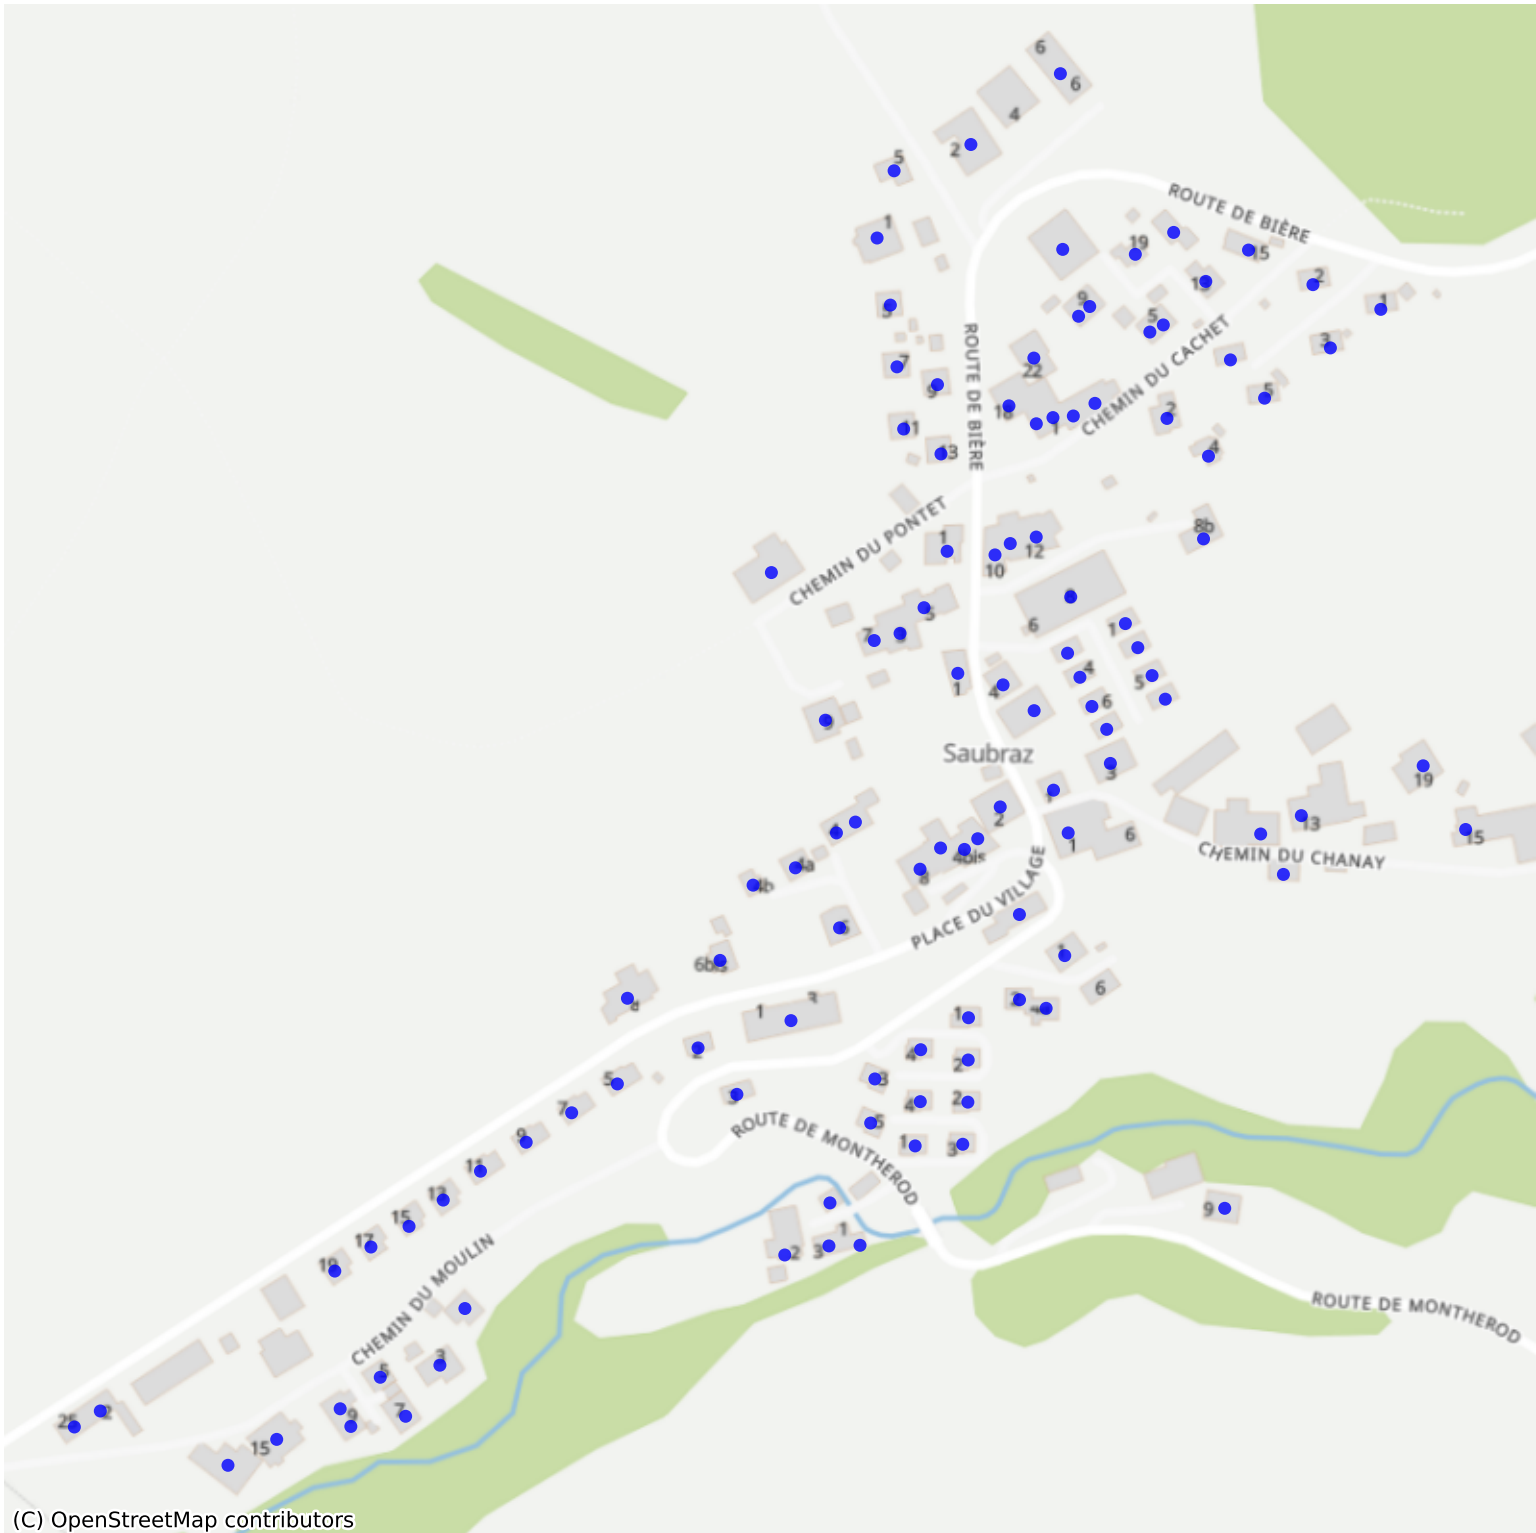

Saubraz_01: 168 Haushalte

(C) OpenStreetMap contributors

Feedback zur Route abgeben