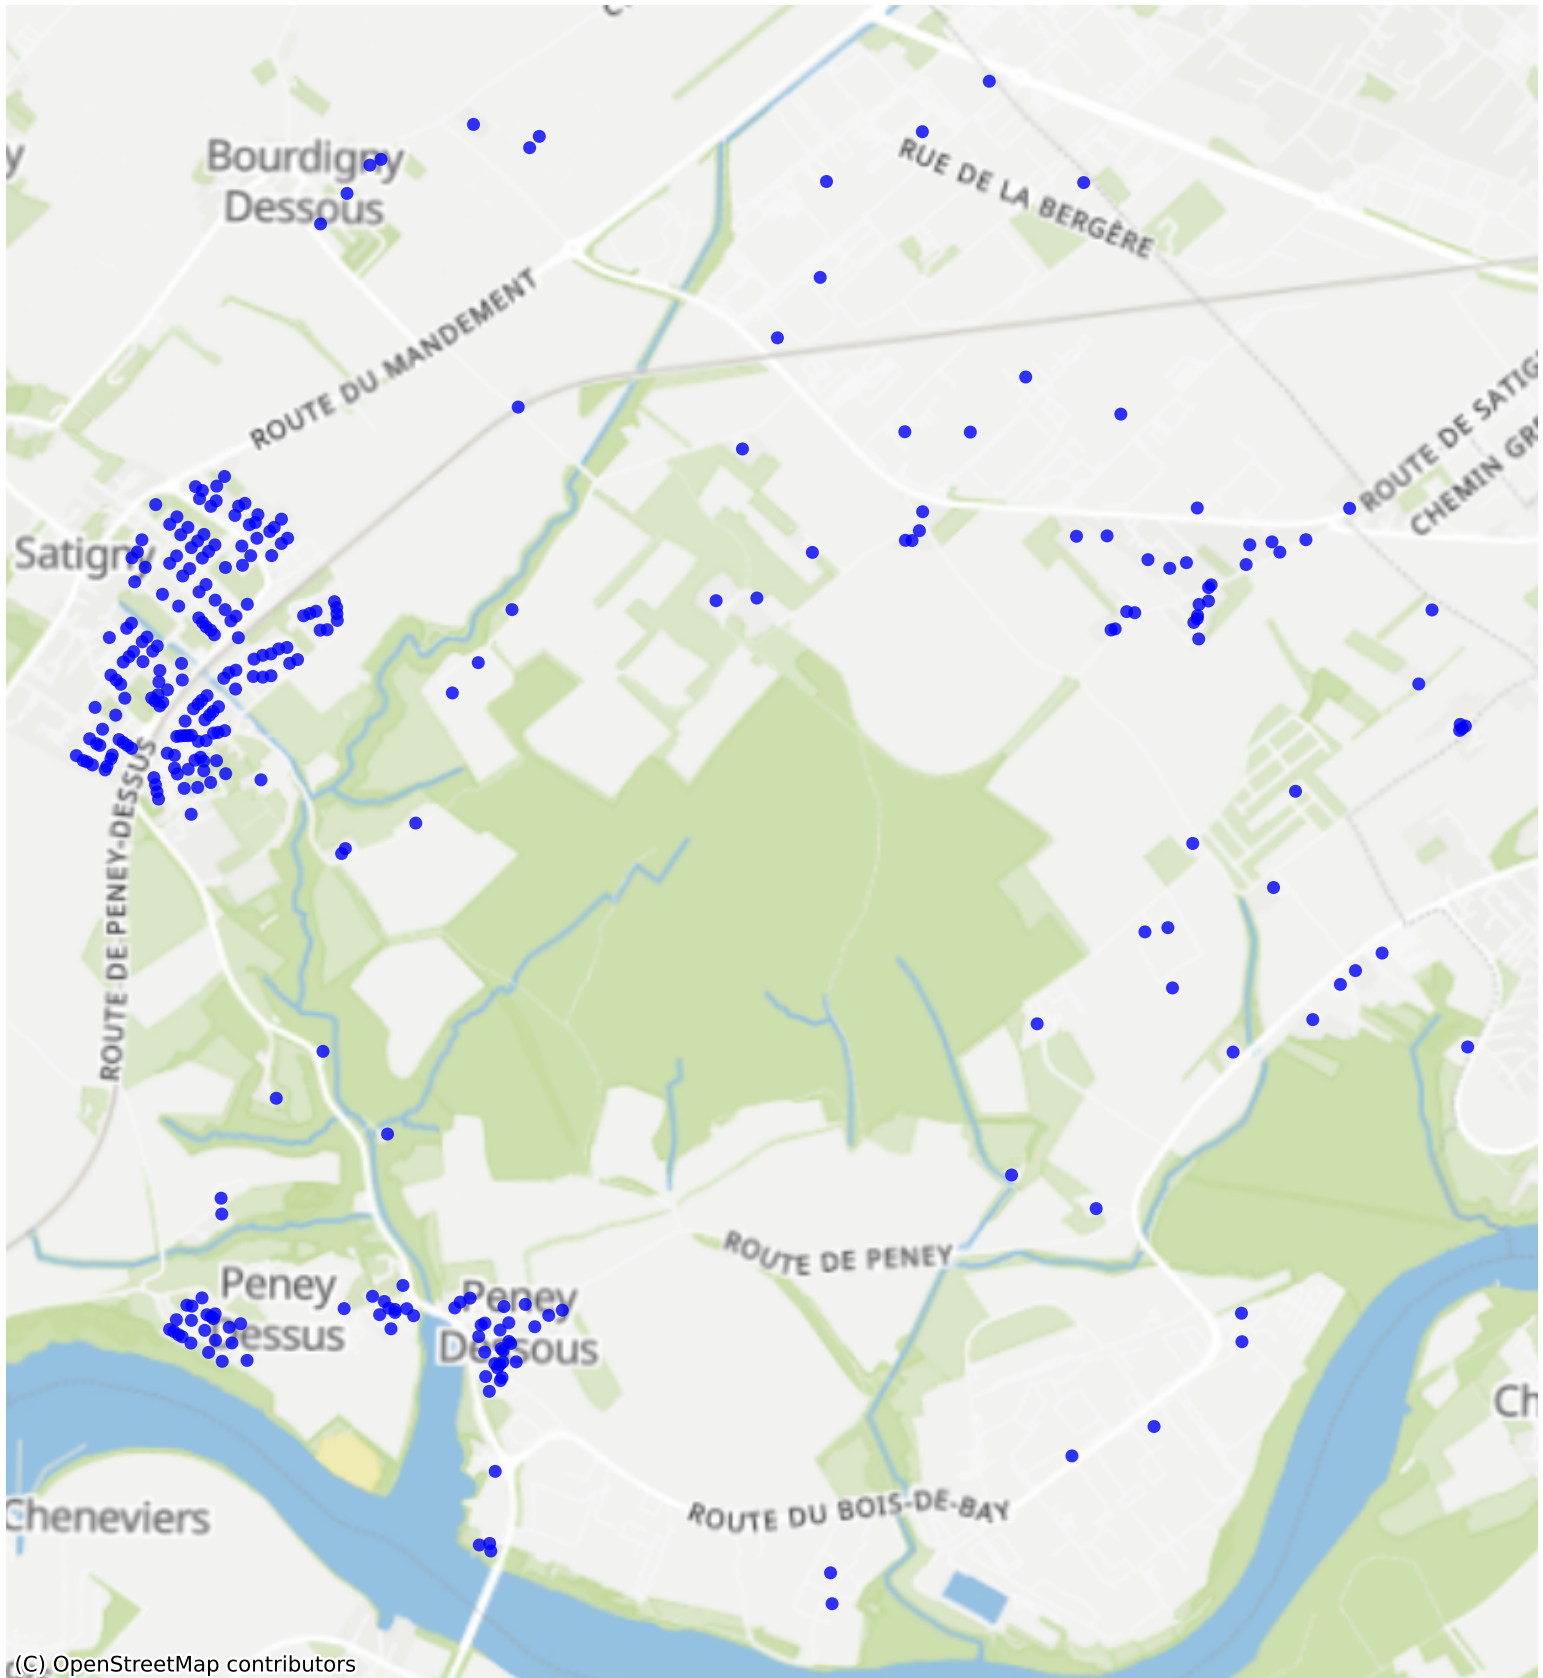

Satigny_02: 1003 Haushalte

(C) OpenStreetMap contributors

Feedback zur Route abgeben