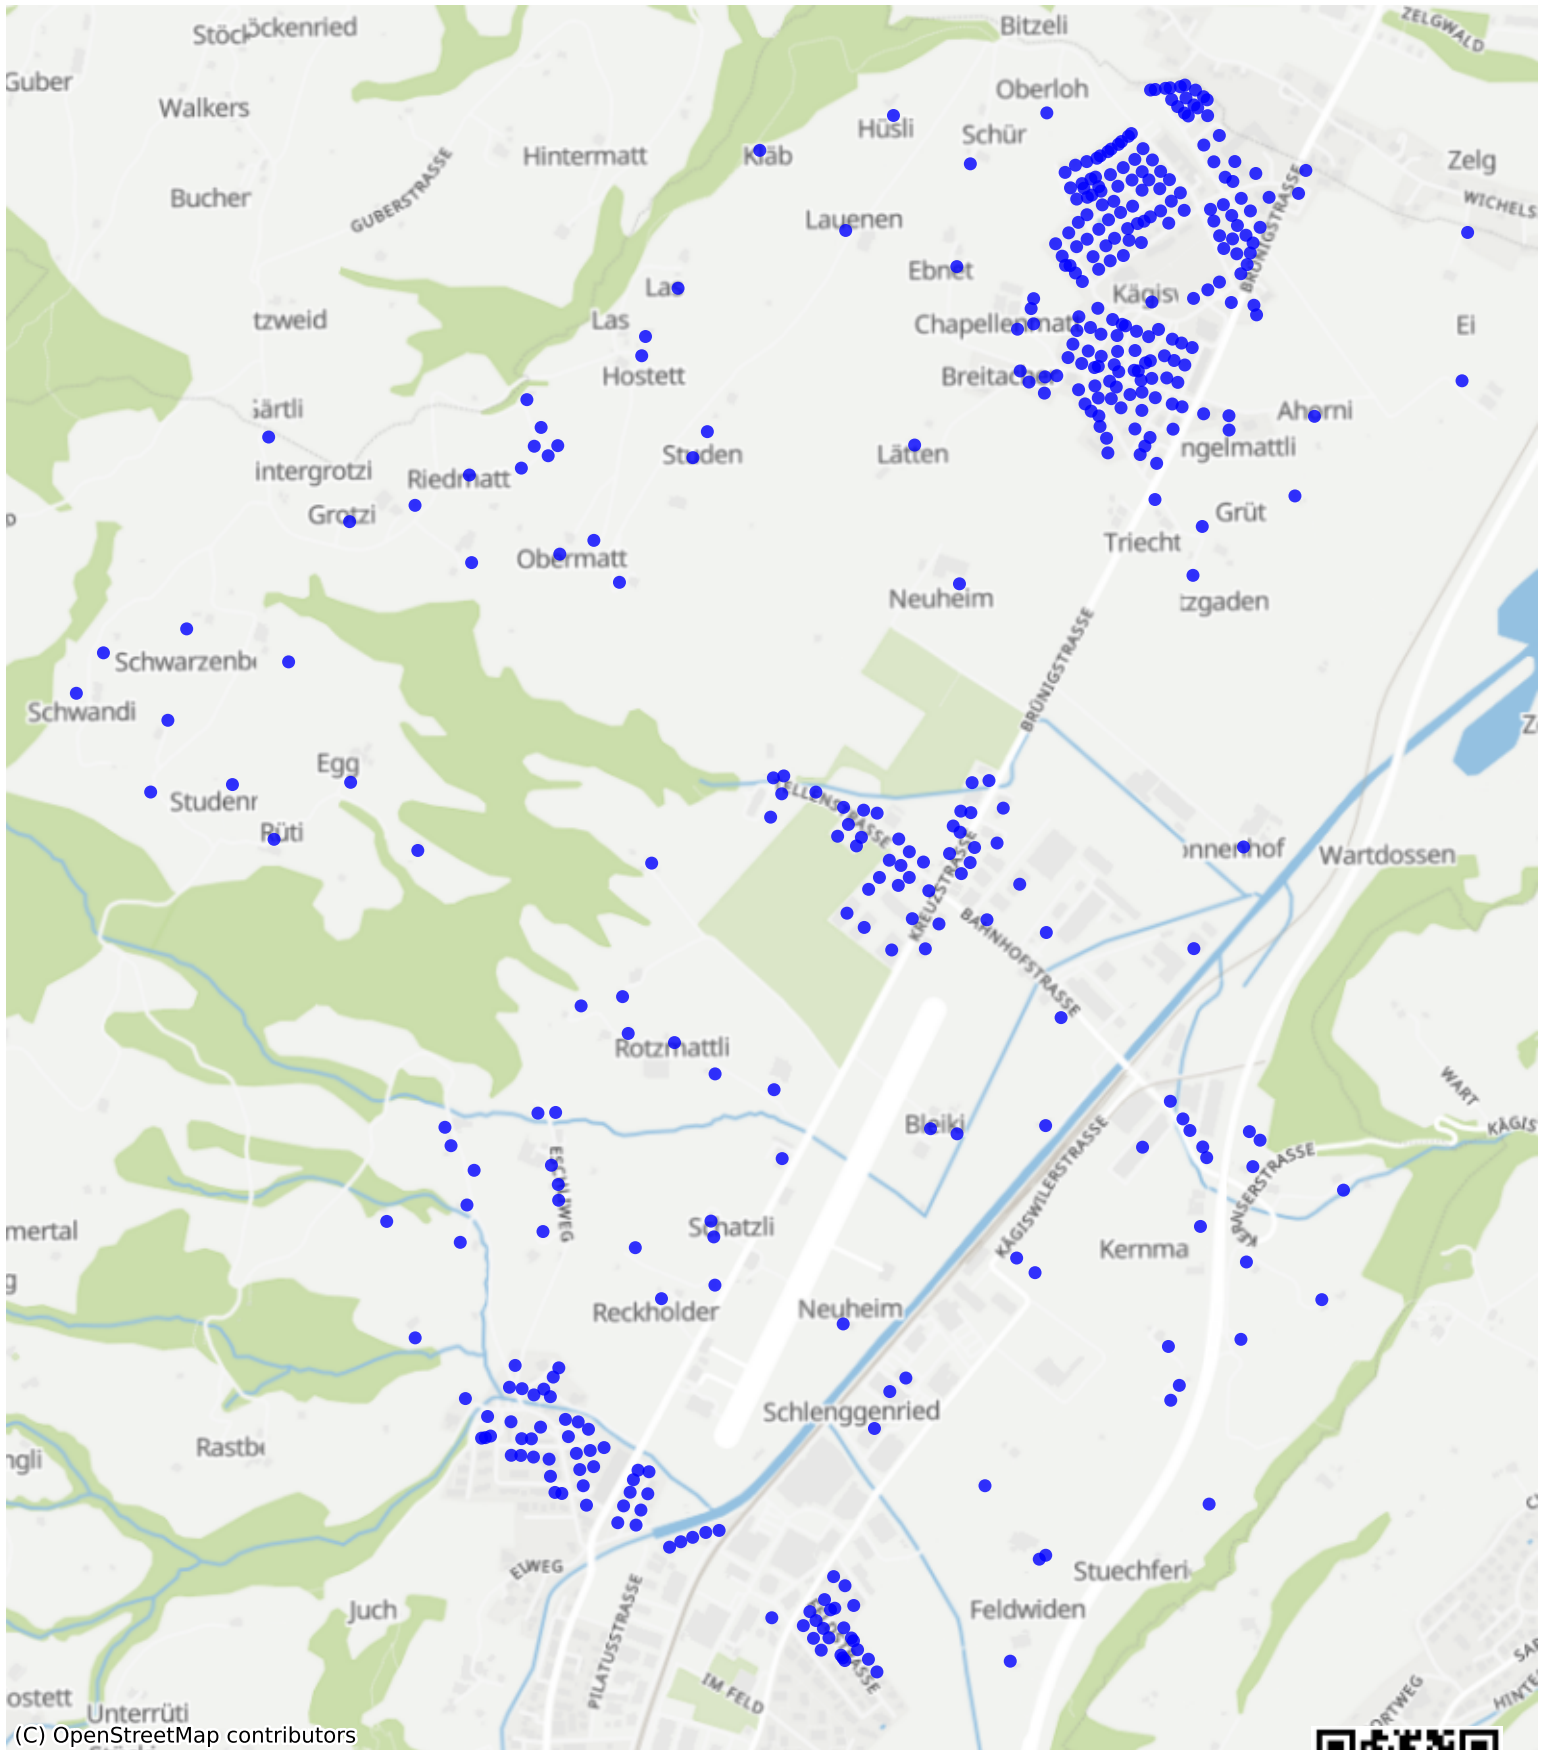

Sarnen_01: 1000 Haushalte

(C) OpenStreetMap contributors

Feedback zur Route abgeben