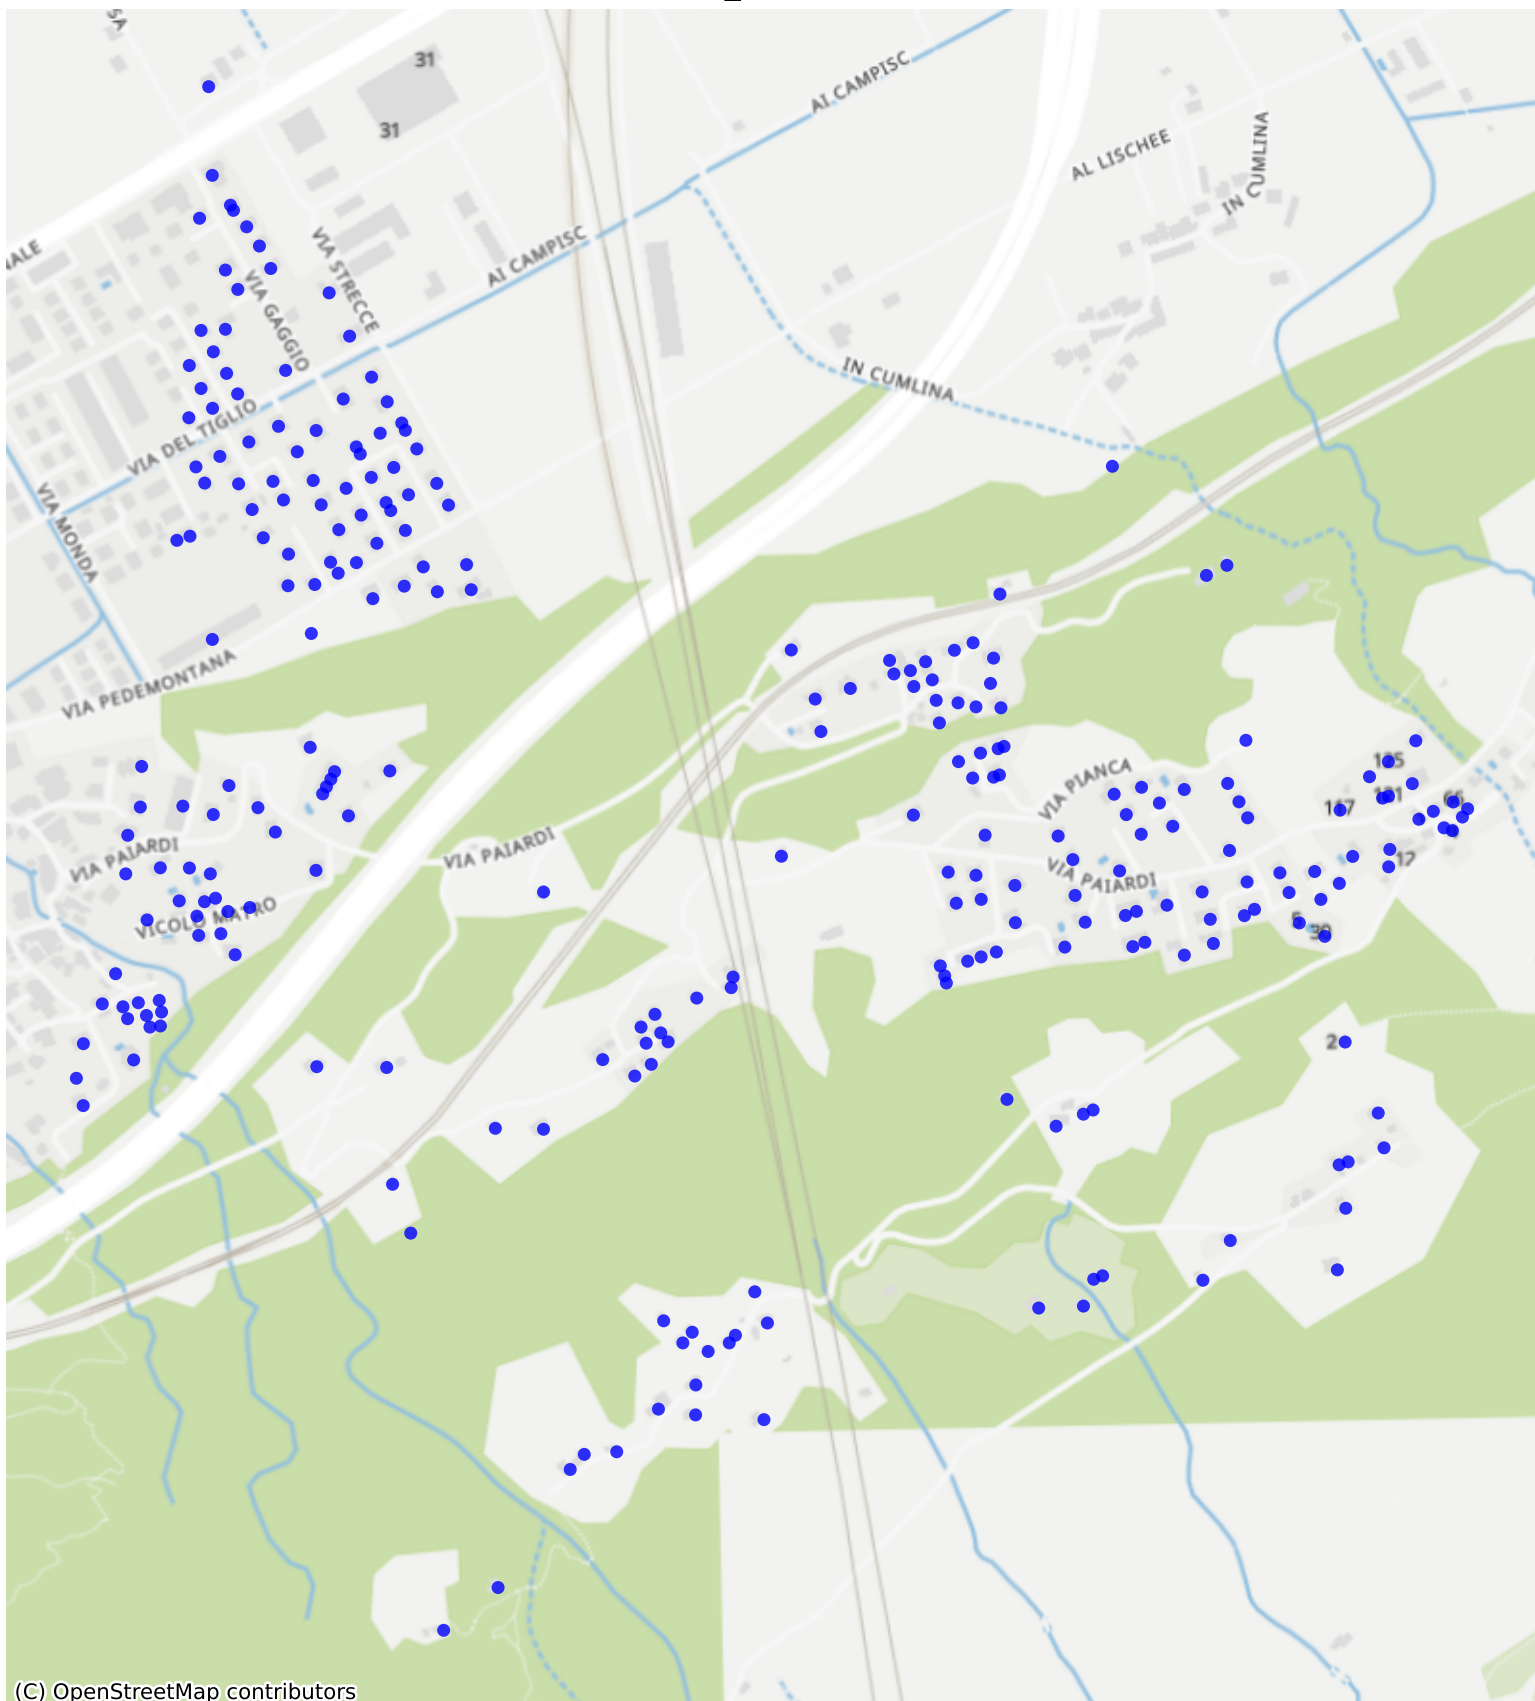

# SantAntonino\_02: 426 Haushalte

(C) OpenStreetMap contributors

Feedback zur Route abgeben