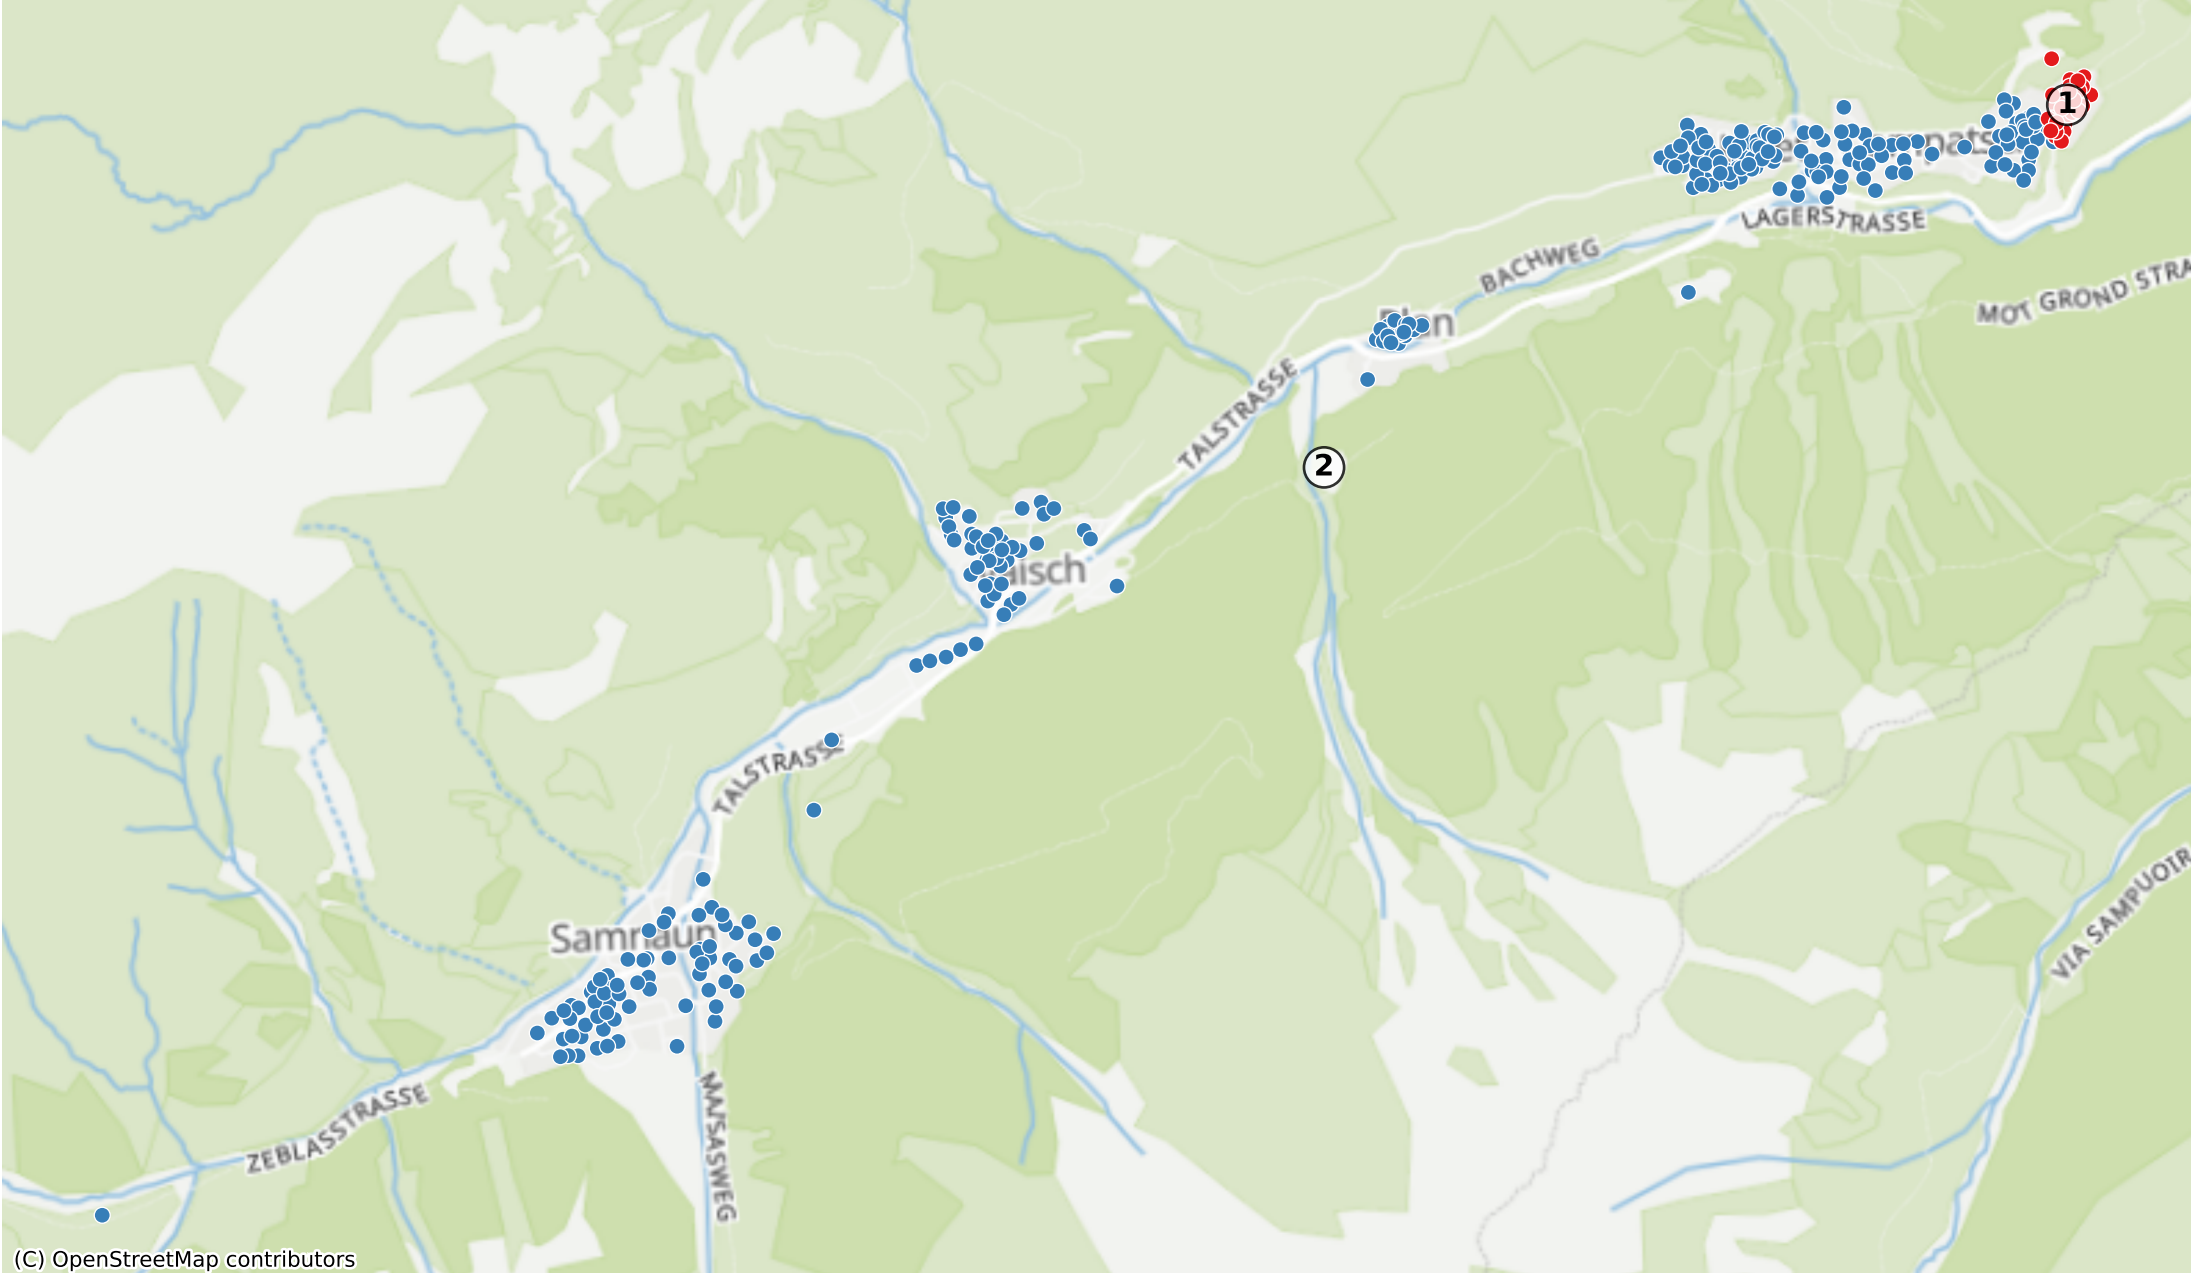

Samnaun: 1106 Haushalte

(C) OpenStreetMap contributors