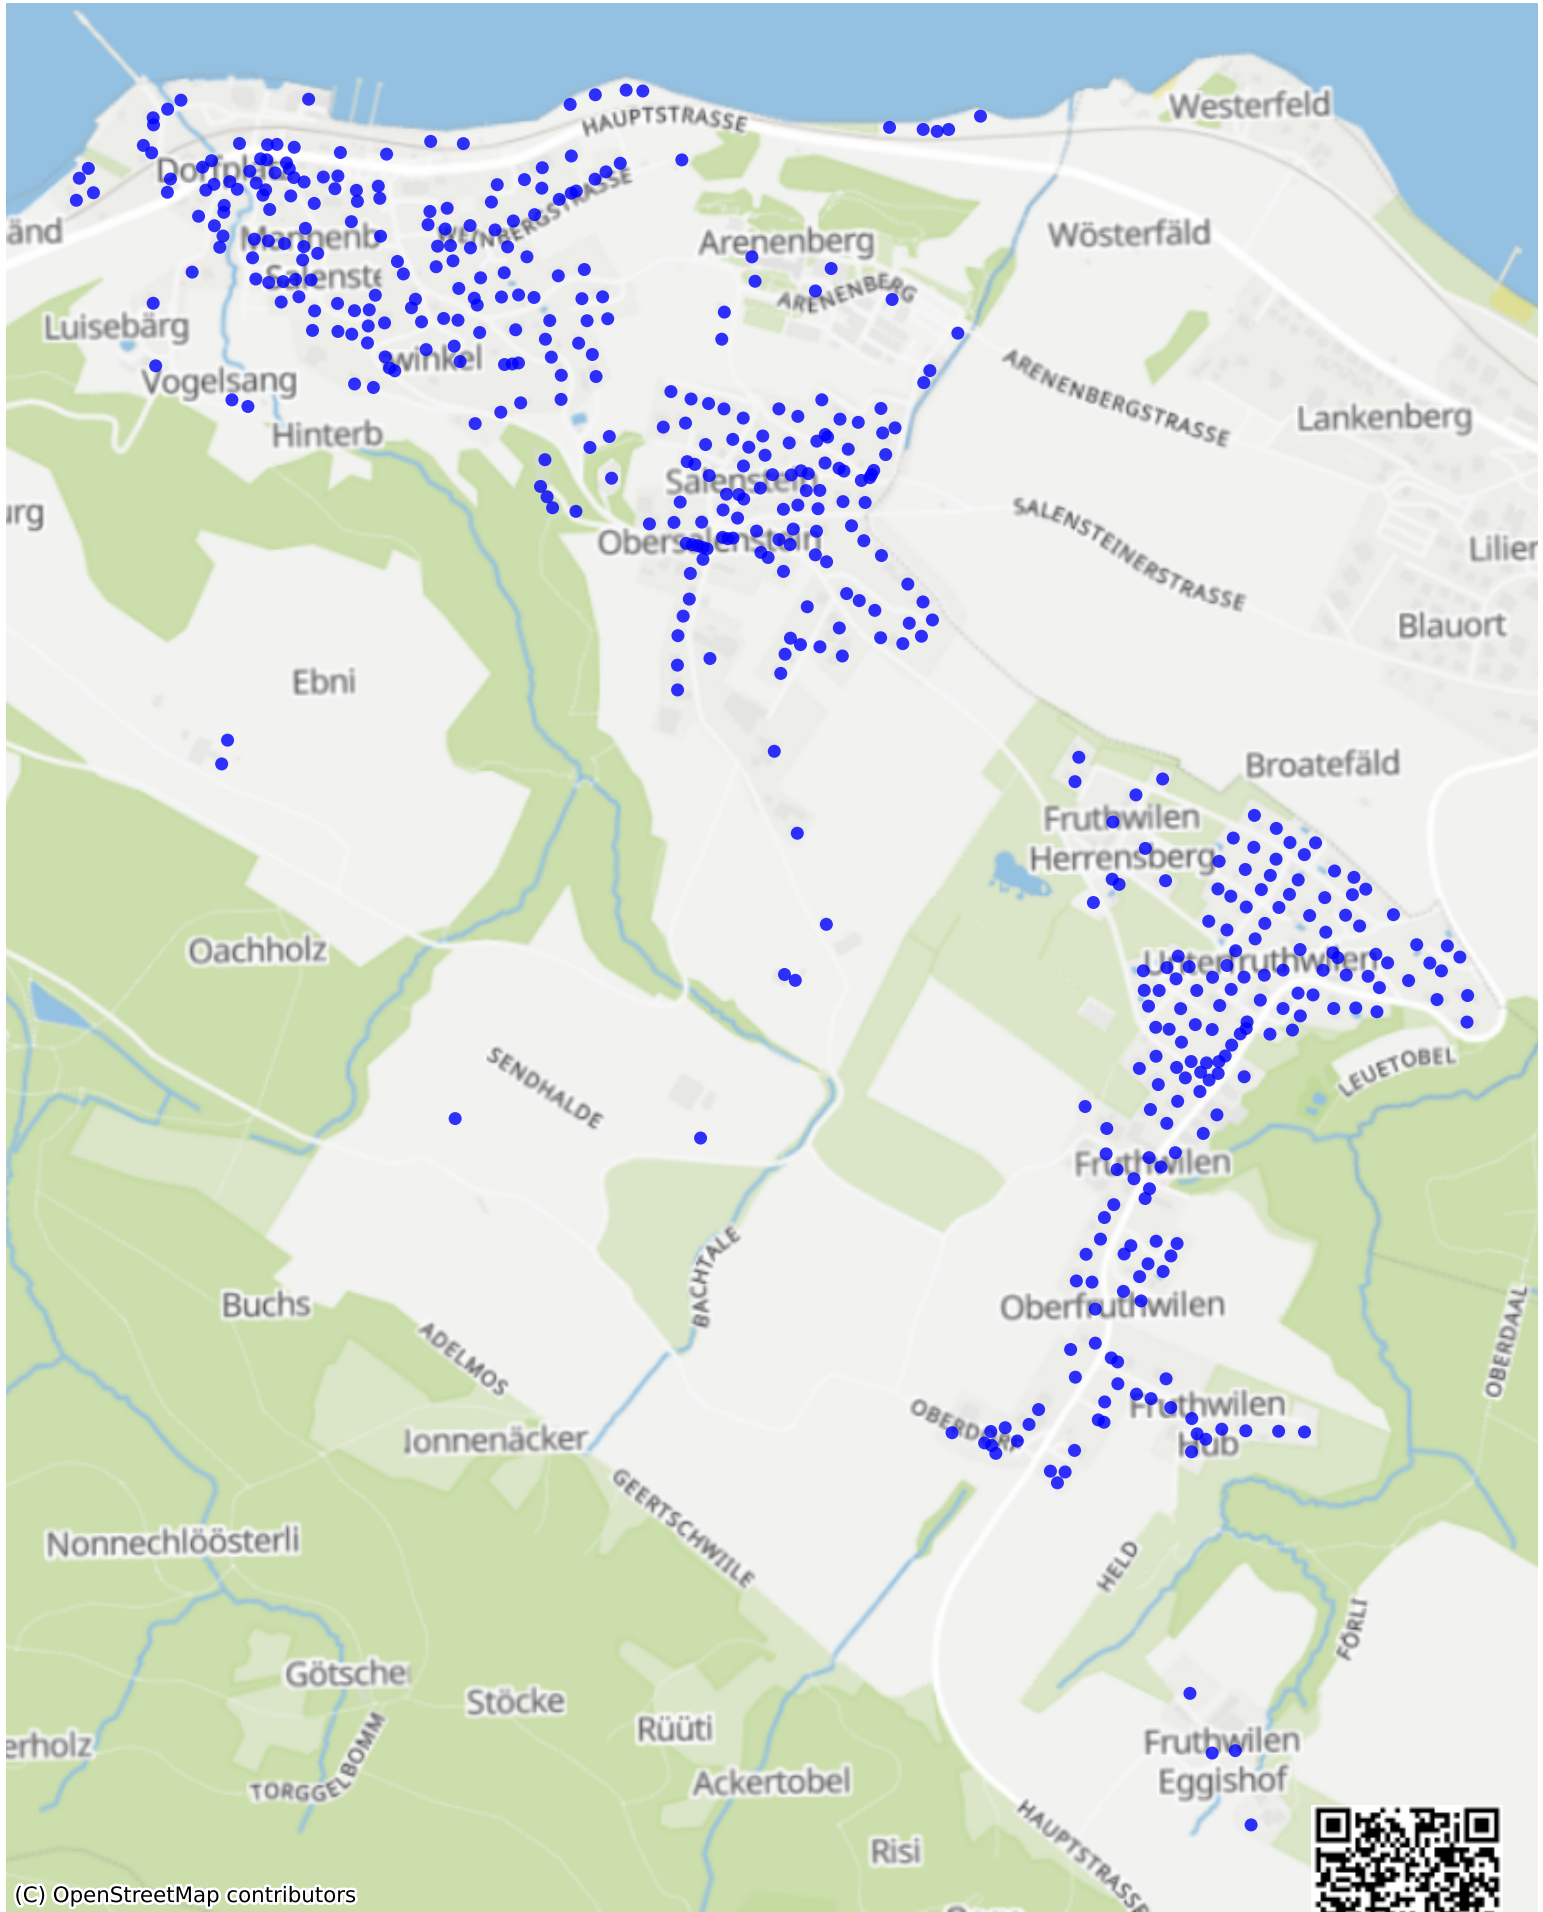

Salenstein\_01: 850 Haushalte

(C) OpenStreetMap contributors

Feedback zur Route abgeben