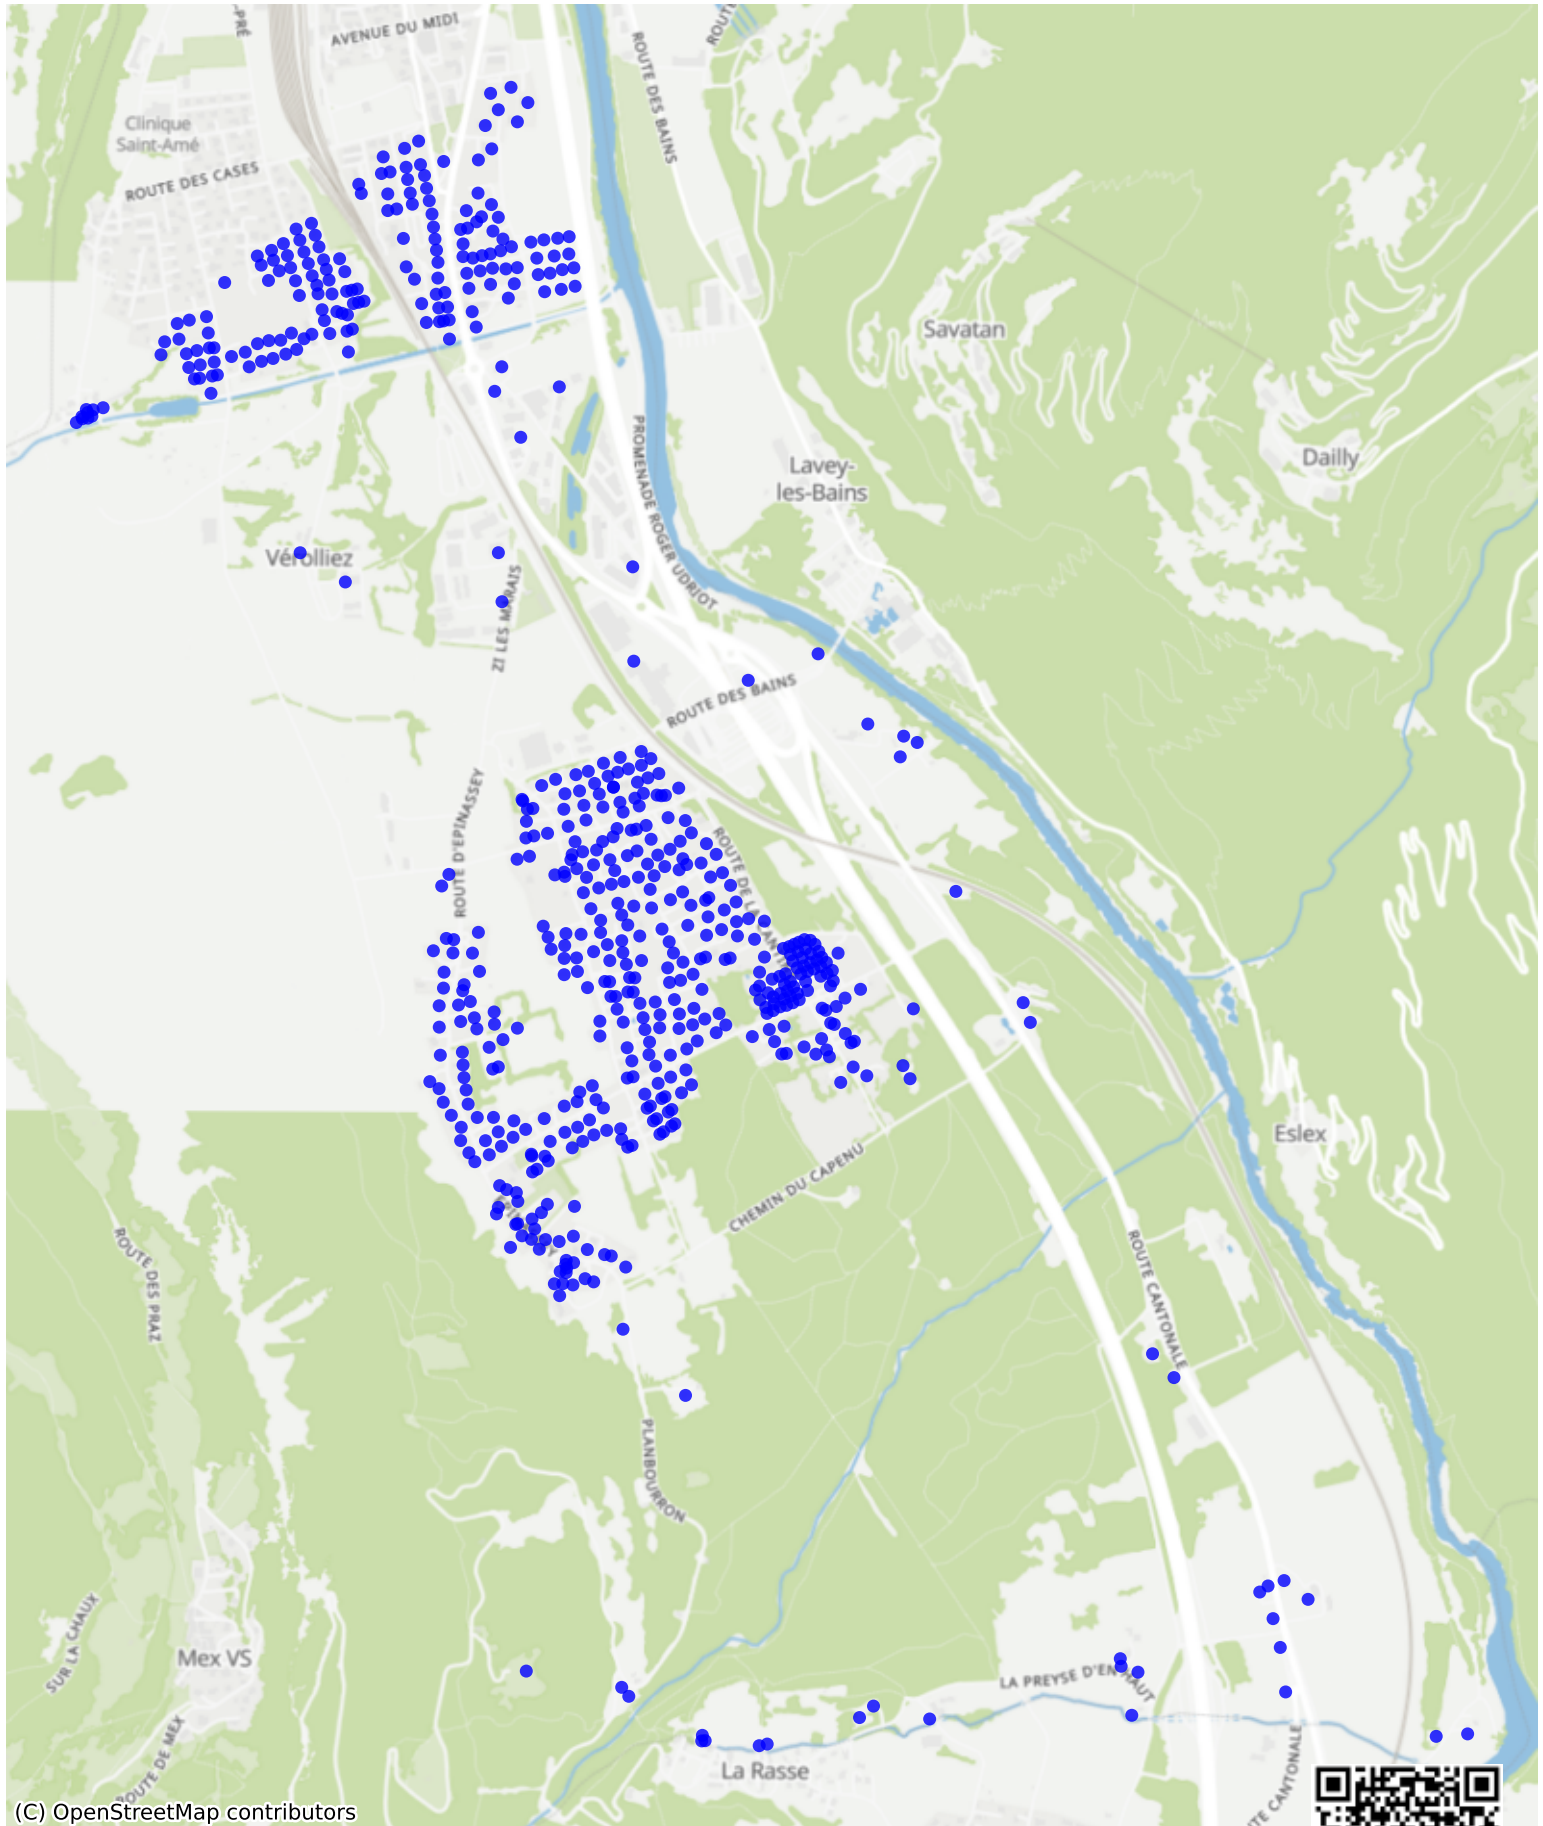

Saint-Maurice_03: 1003 Haushalte

(C) OpenStreetMap contributors

Feedback zur Route abgeben