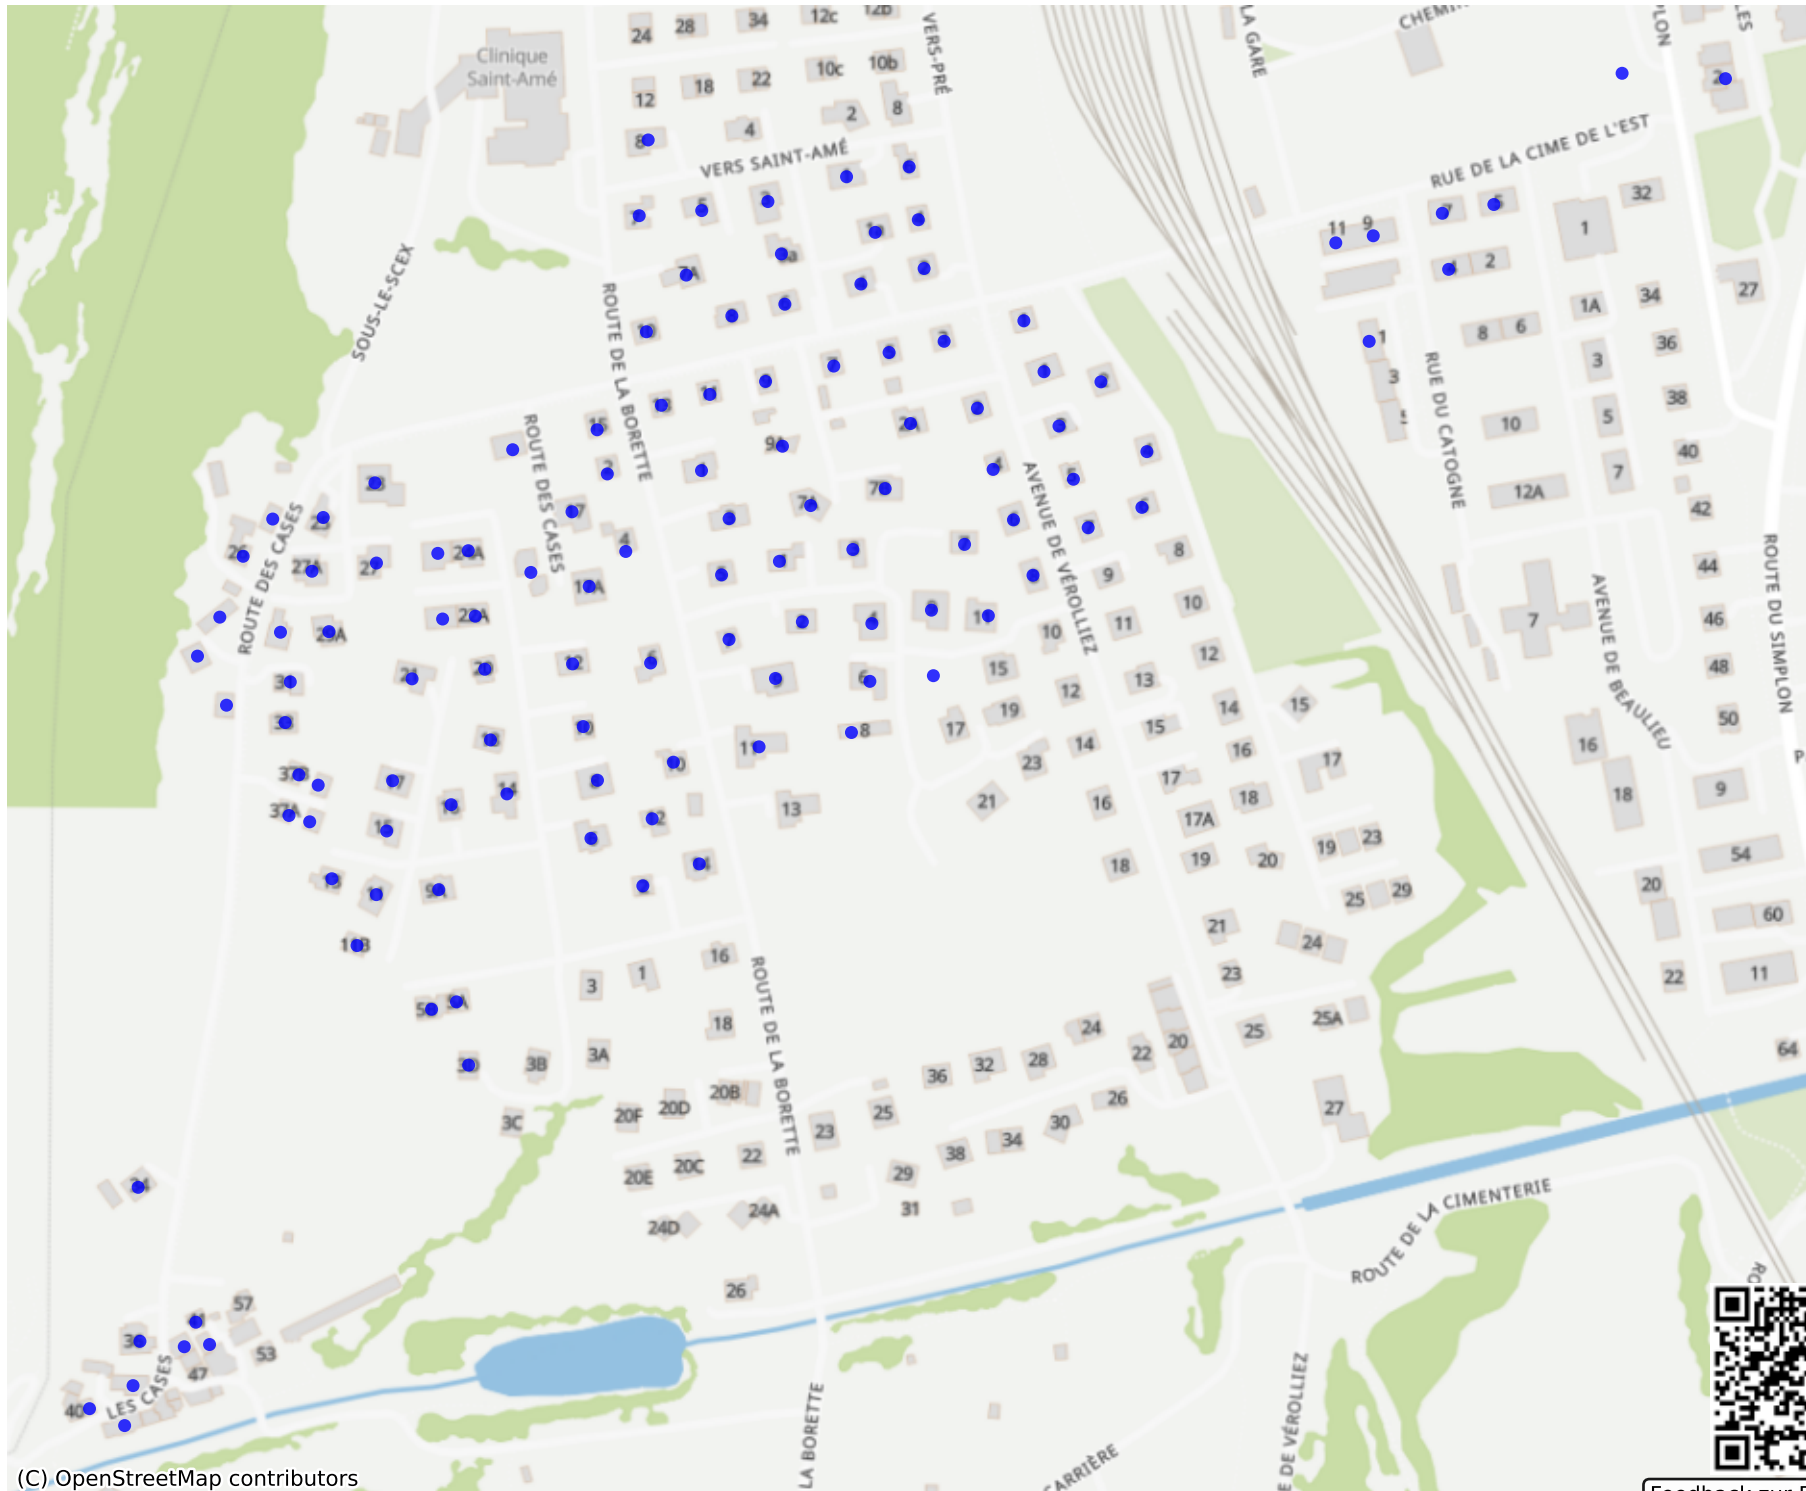

Saint-Maurice_02: 218 Haushalte

Feedback zur Route abgeben