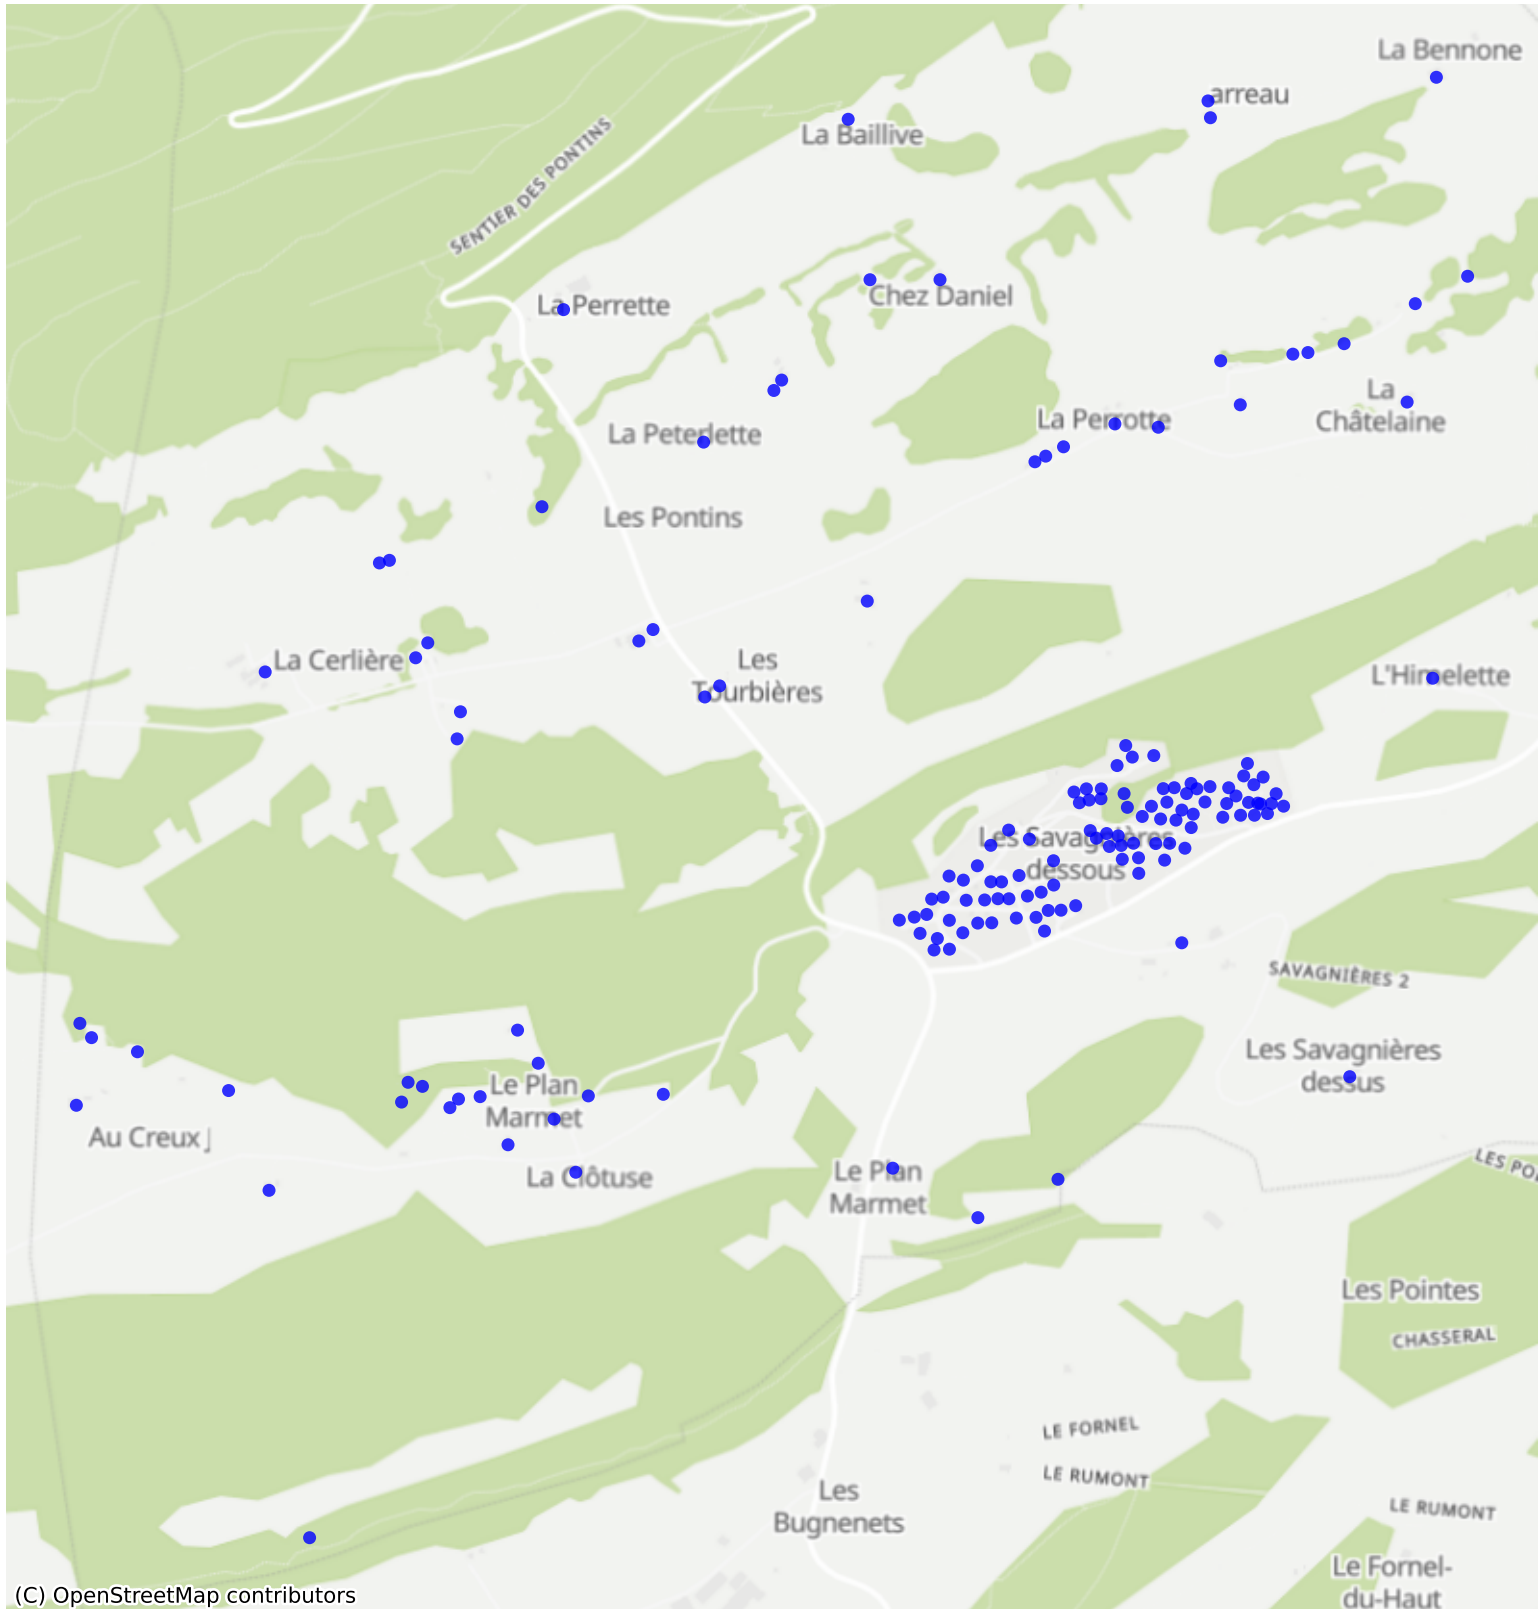

Saint-Imier_06: 165 Haushalte

(C) OpenStreetMap contributors

Feedback zur Route abgeben