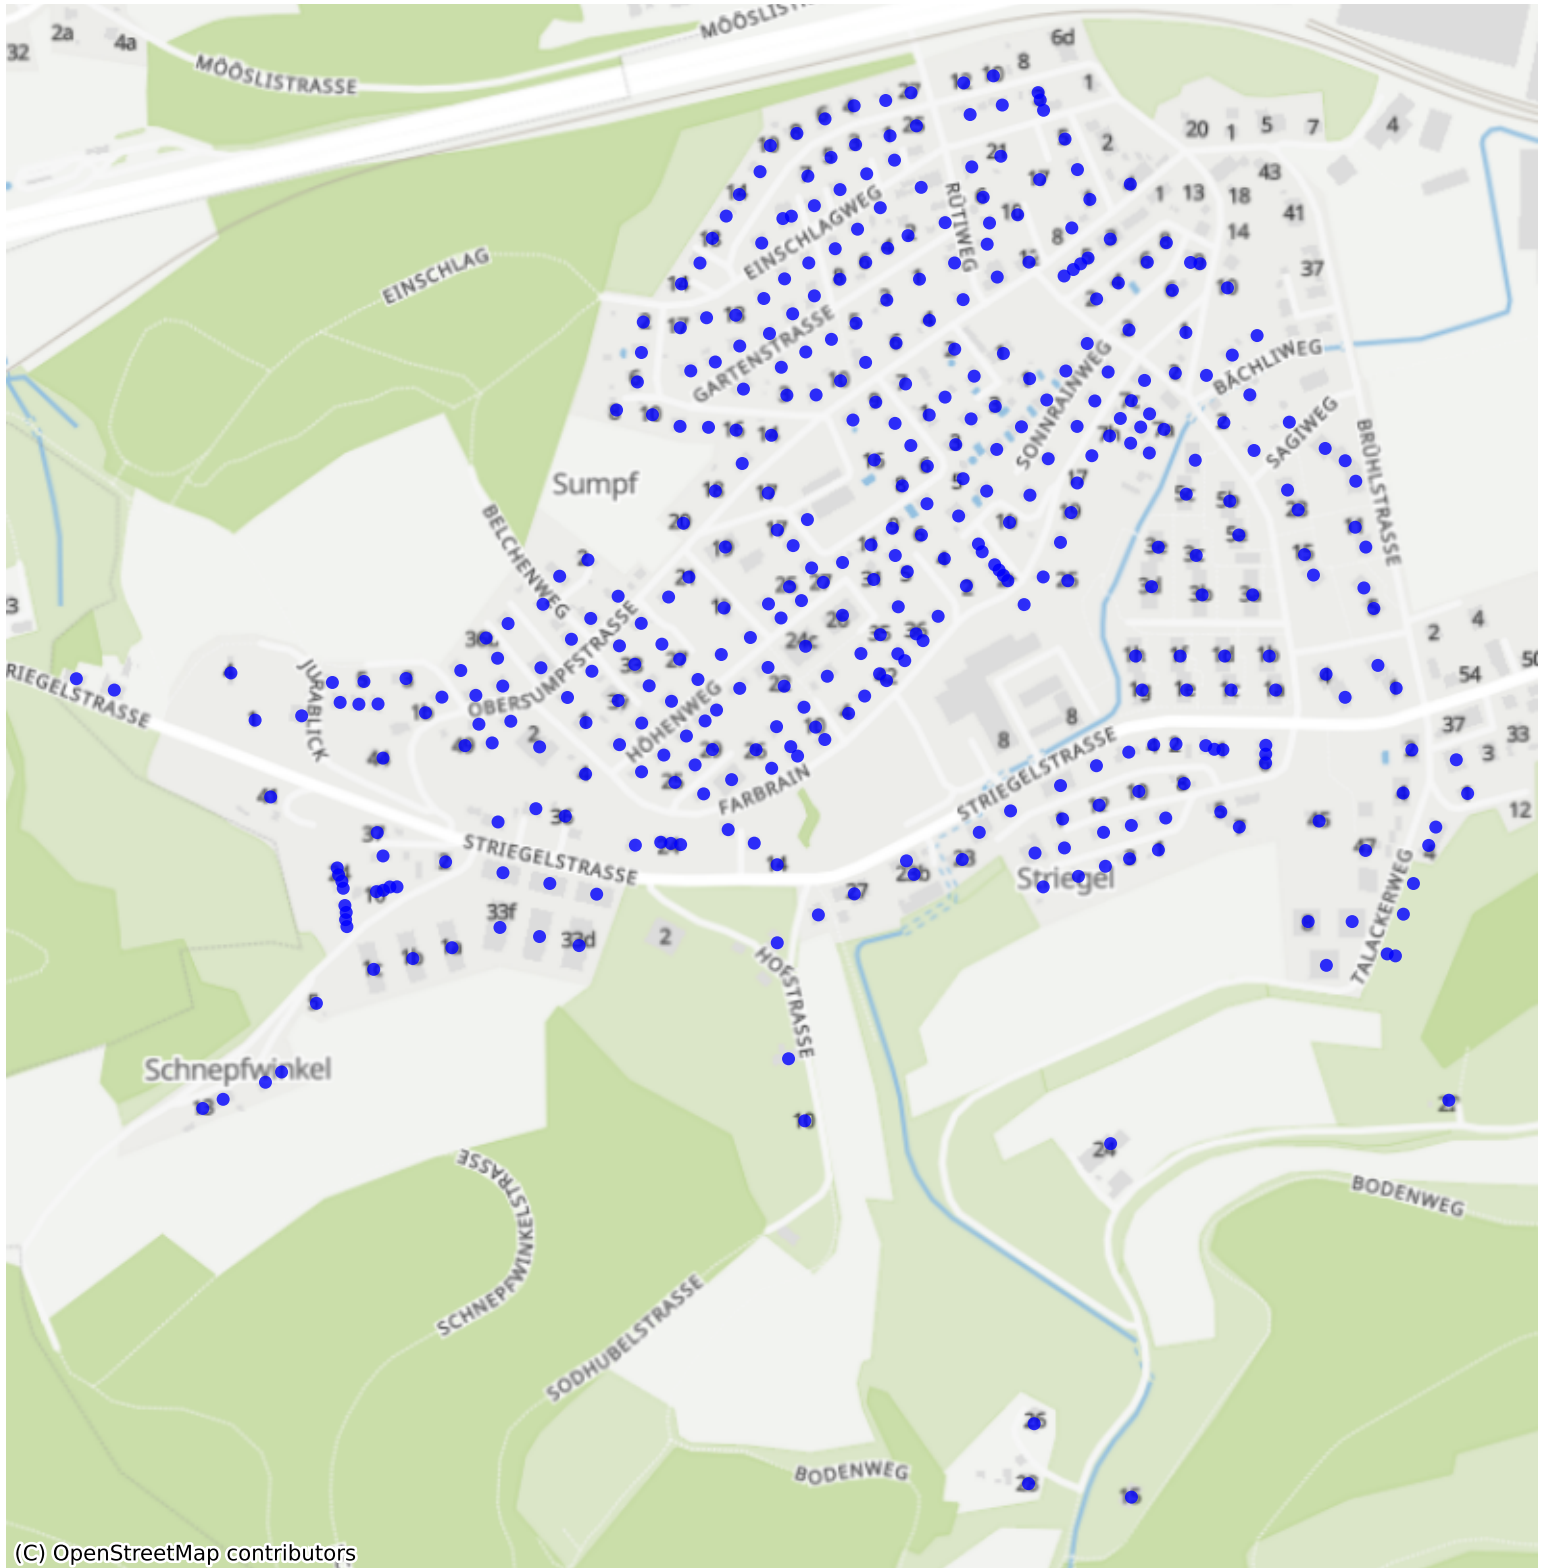

Safenwil_02: 1000 Haushalte

(C) OpenStreetMap contributors

Feedback zur Route abgeben