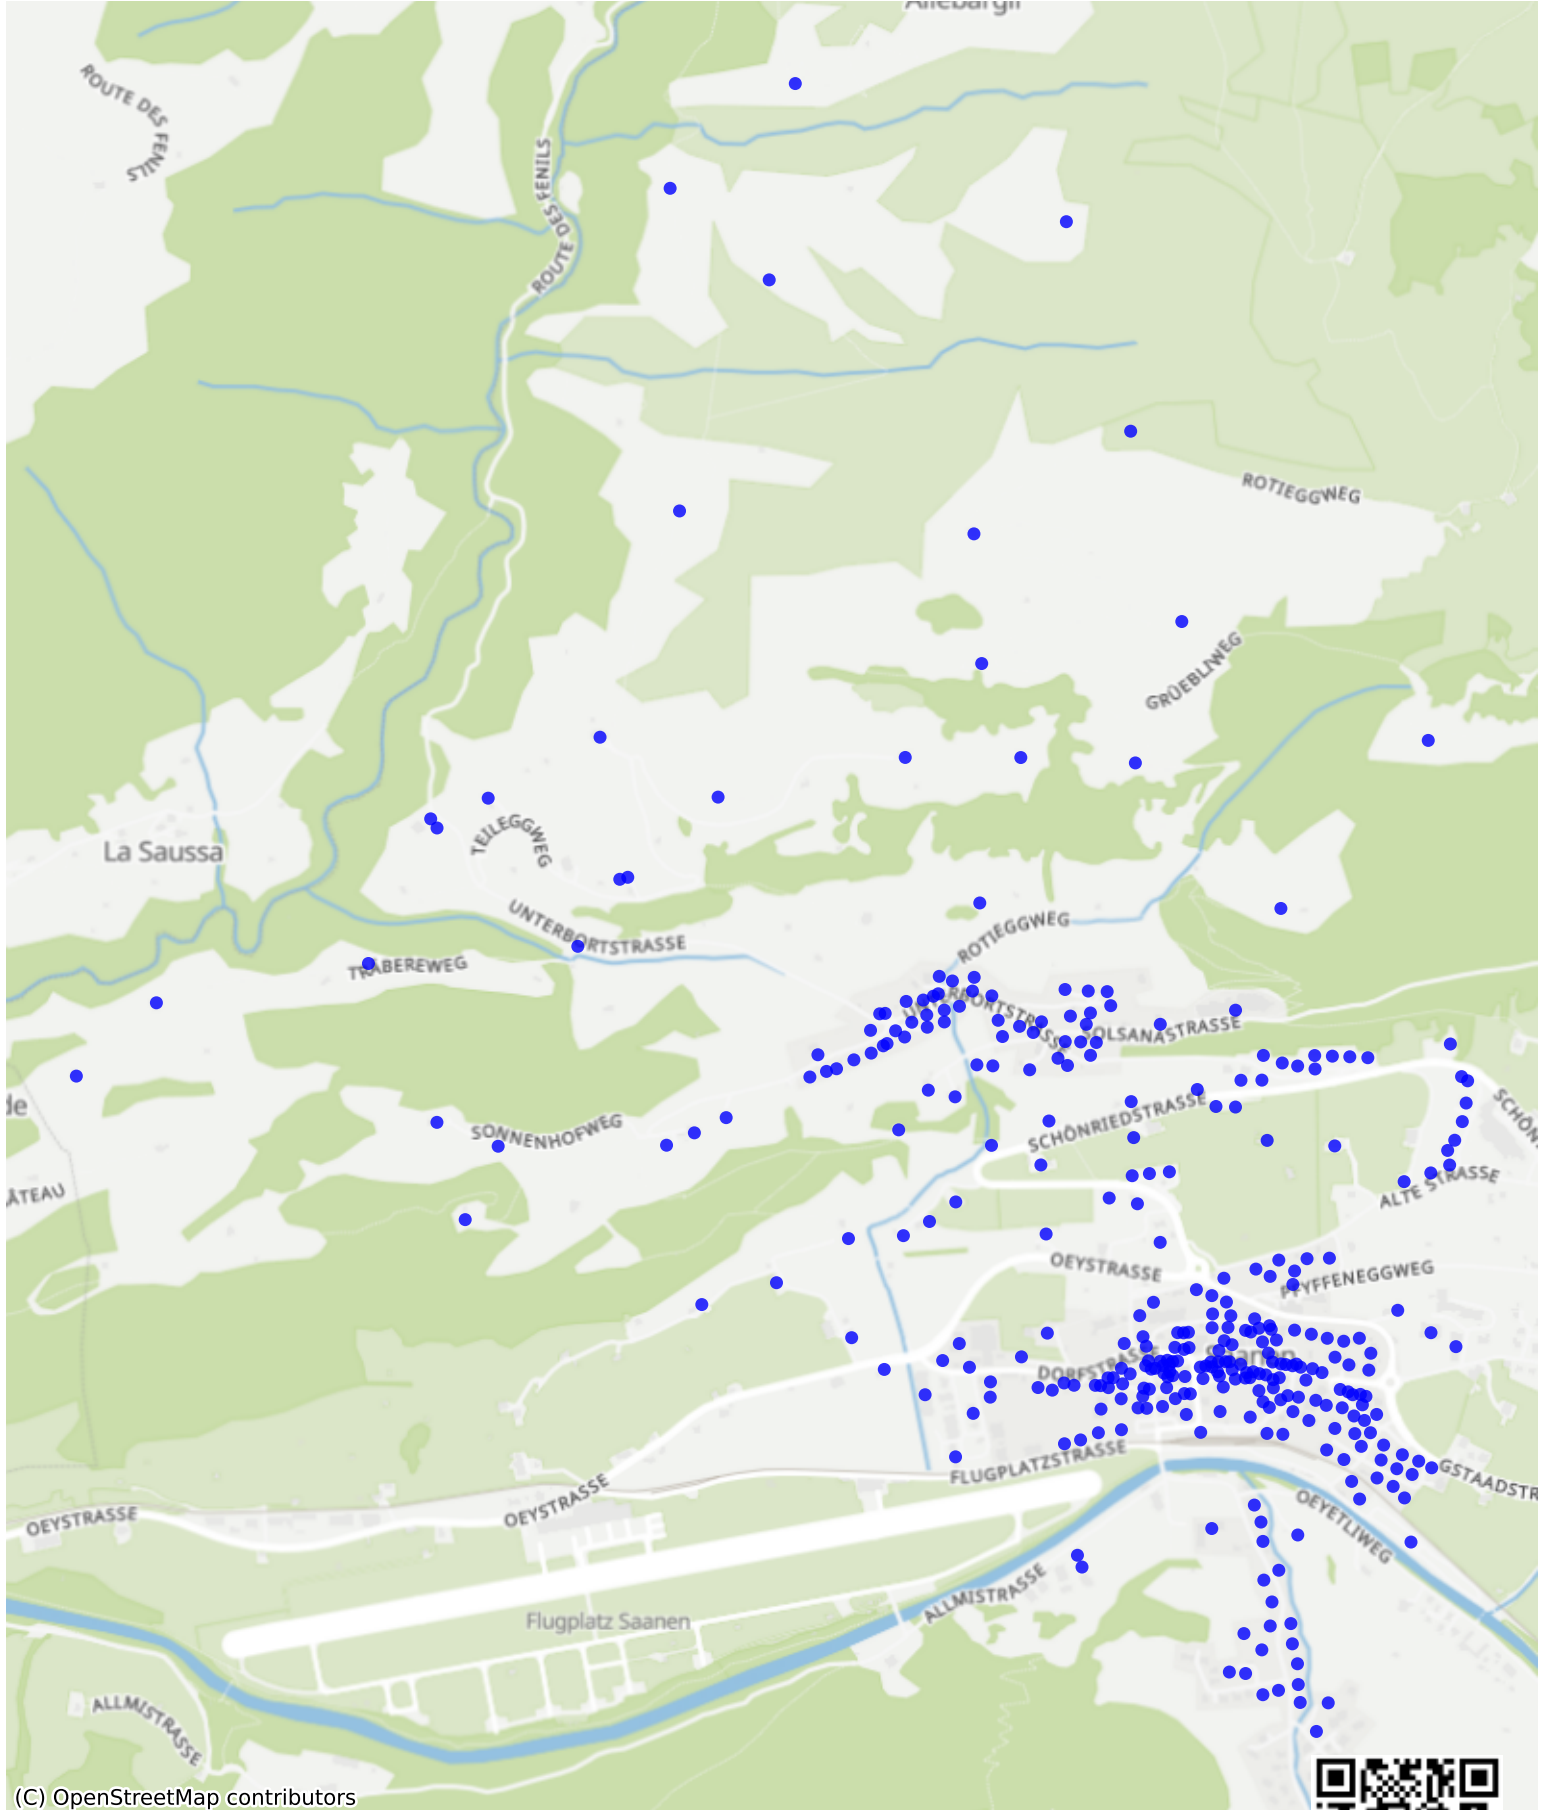

Saanen_03: 1000 Haushalte

(C) OpenStreetMap contributors

Feedback zur Route abgeben