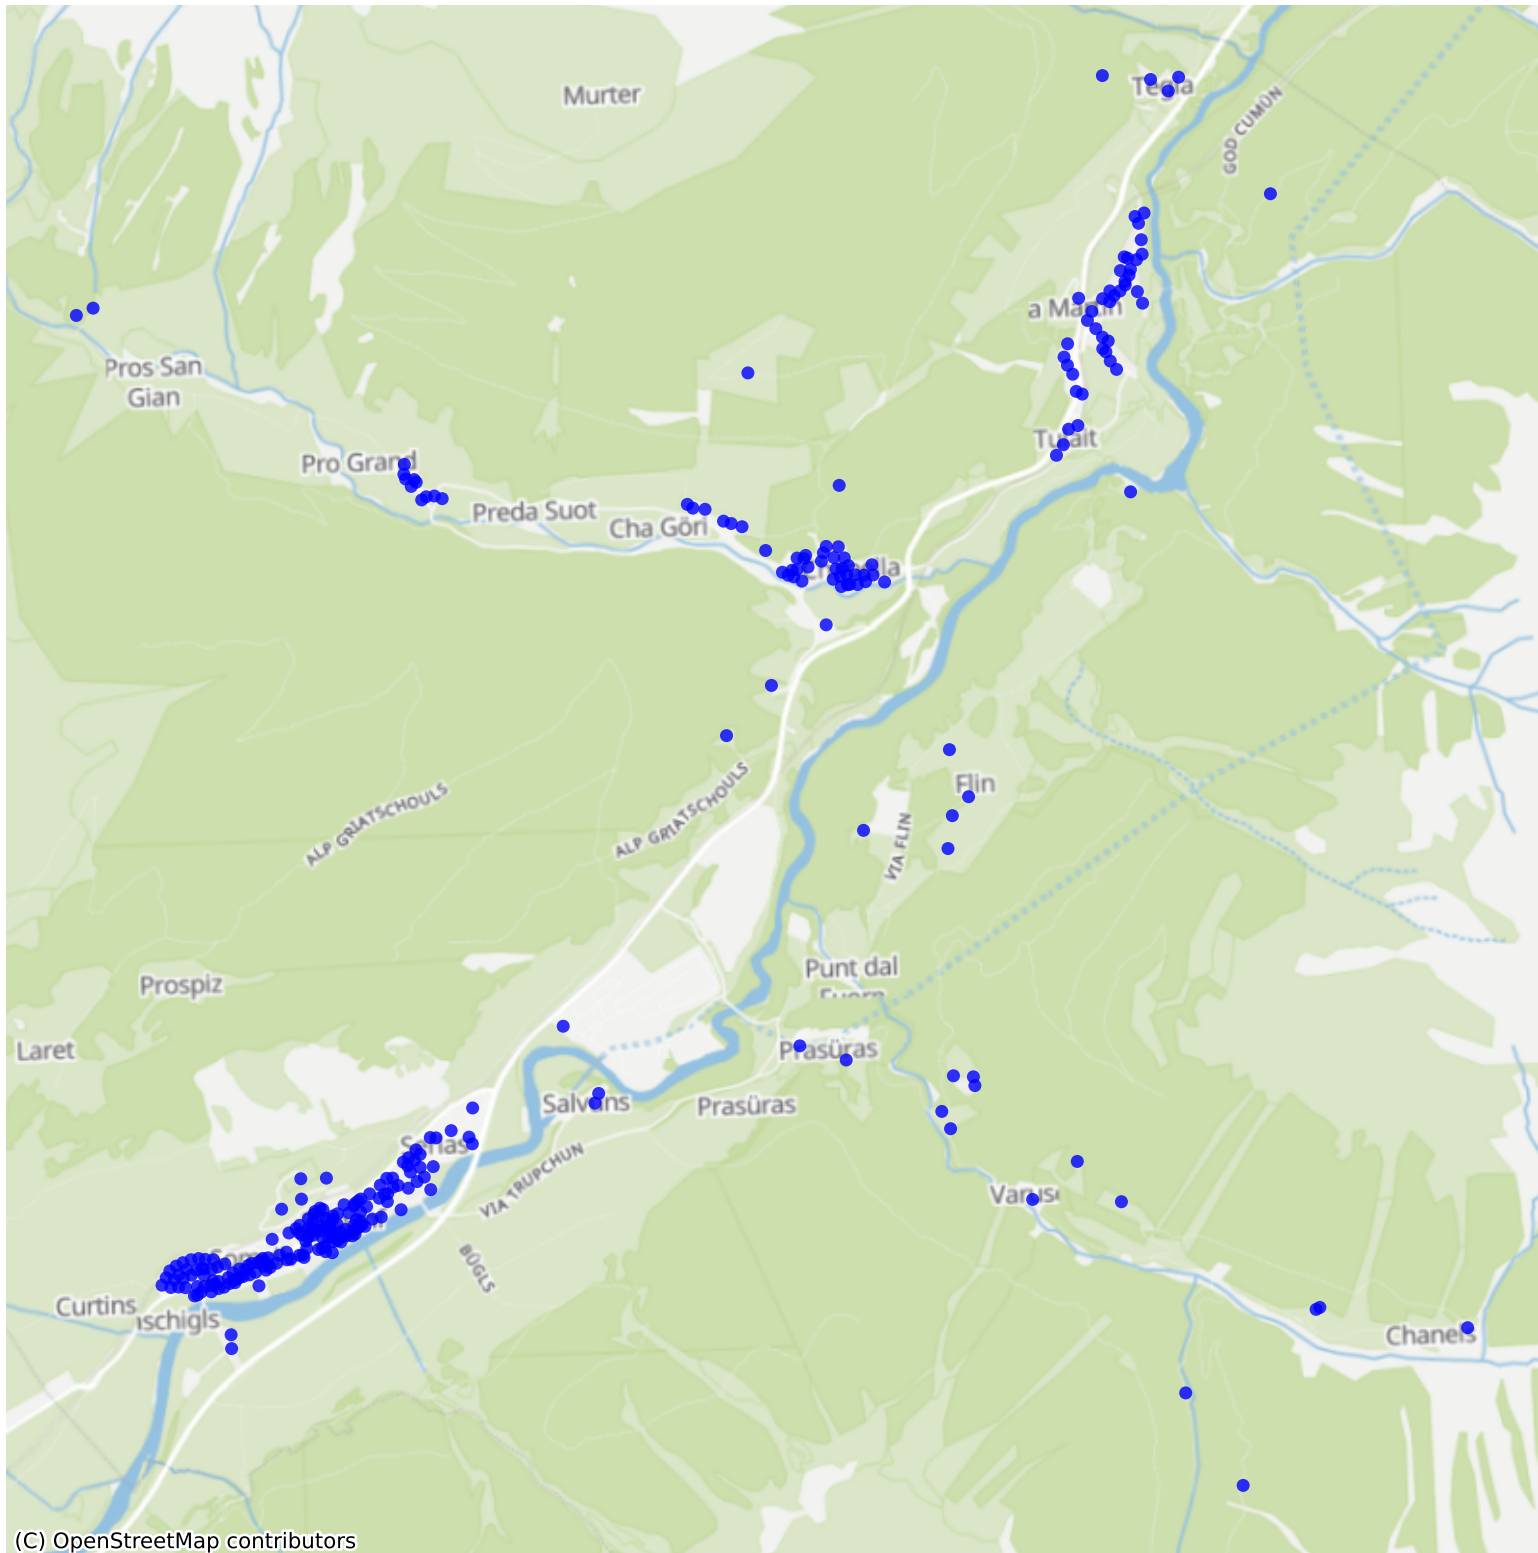

S-chanf_01: 622 Haushalte

(C) OpenStreetMap contributors