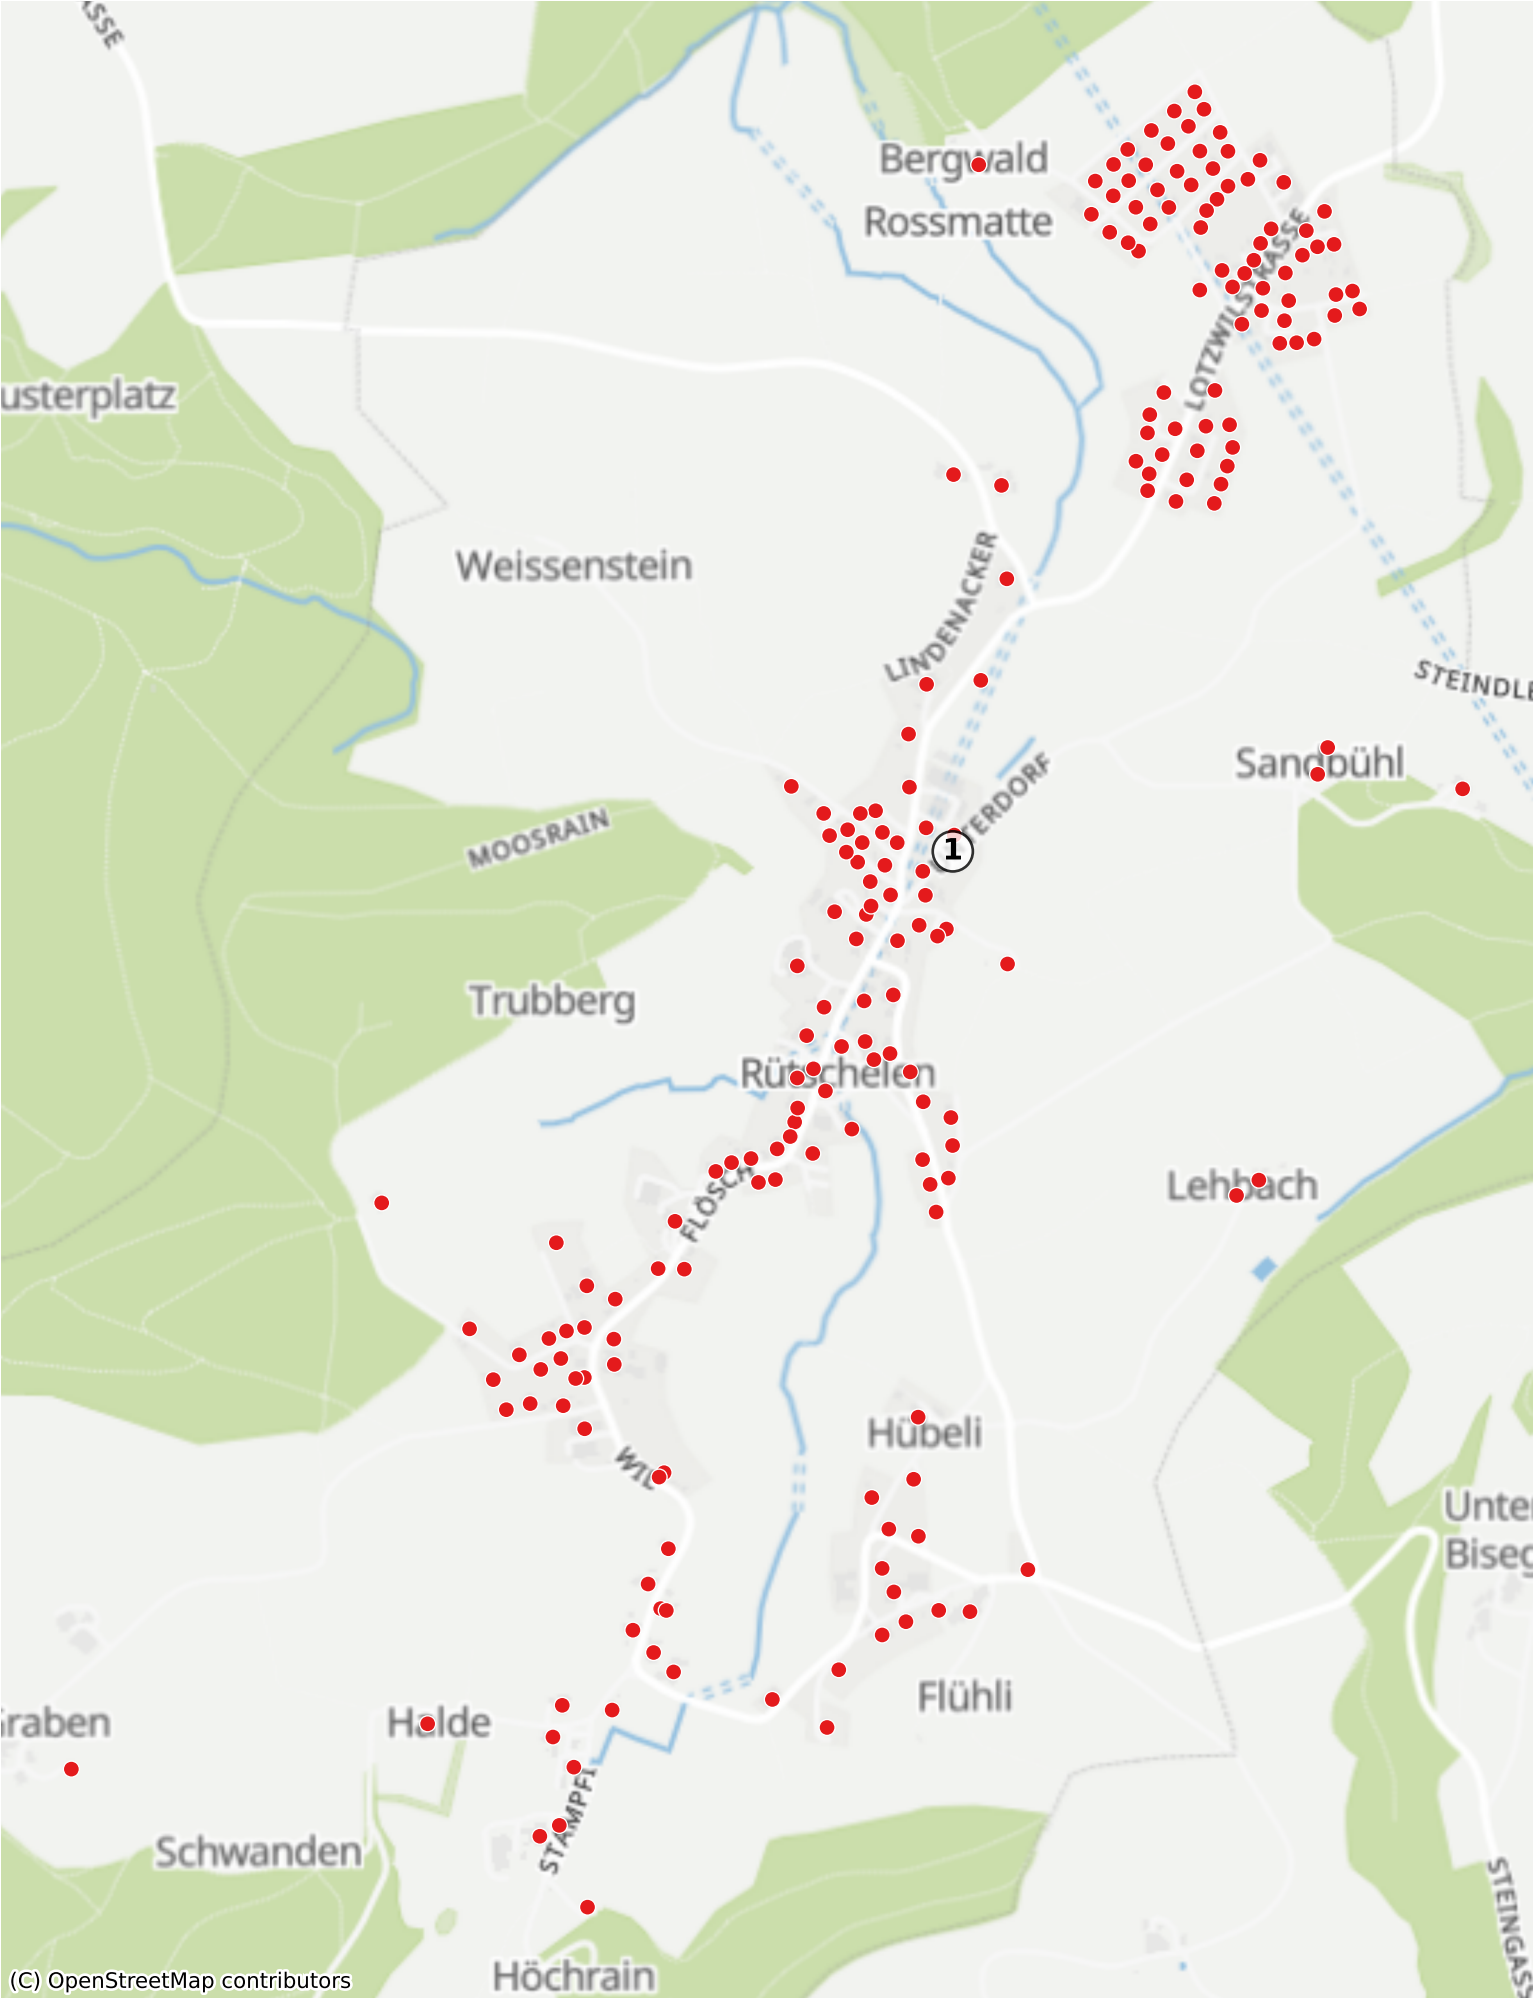

Rutschelen: 274 Haushalte

(C) OpenStreetMap contributors