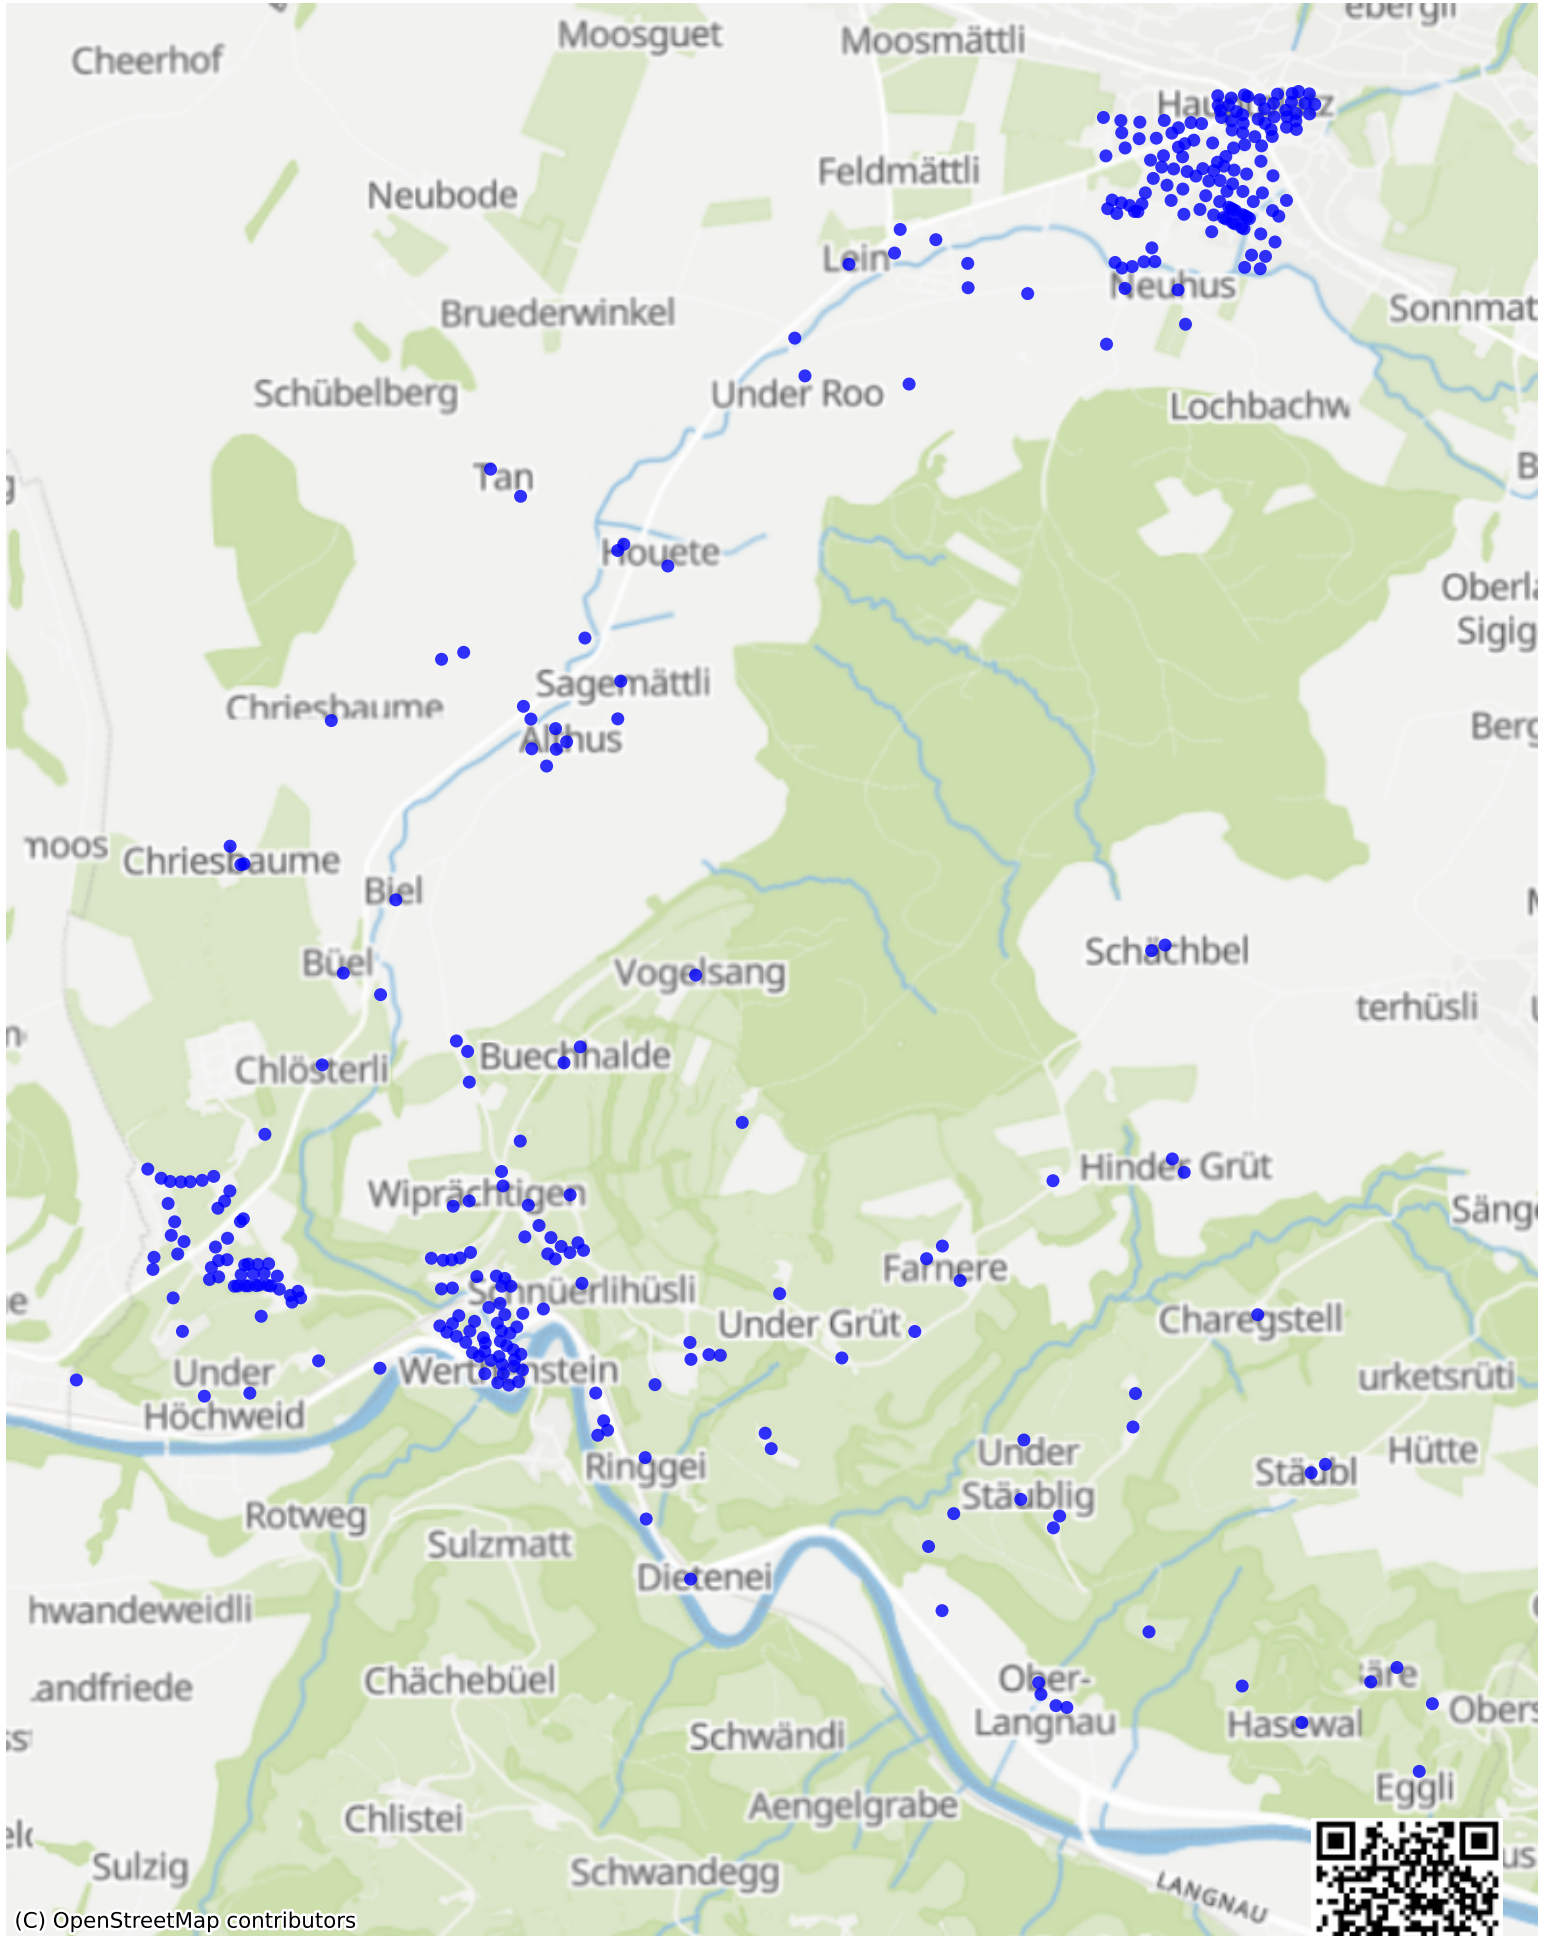

Ruswil_04: 1002 Haushalte

(C) OpenStreetMap contributors

Feedback zur Route abgeben