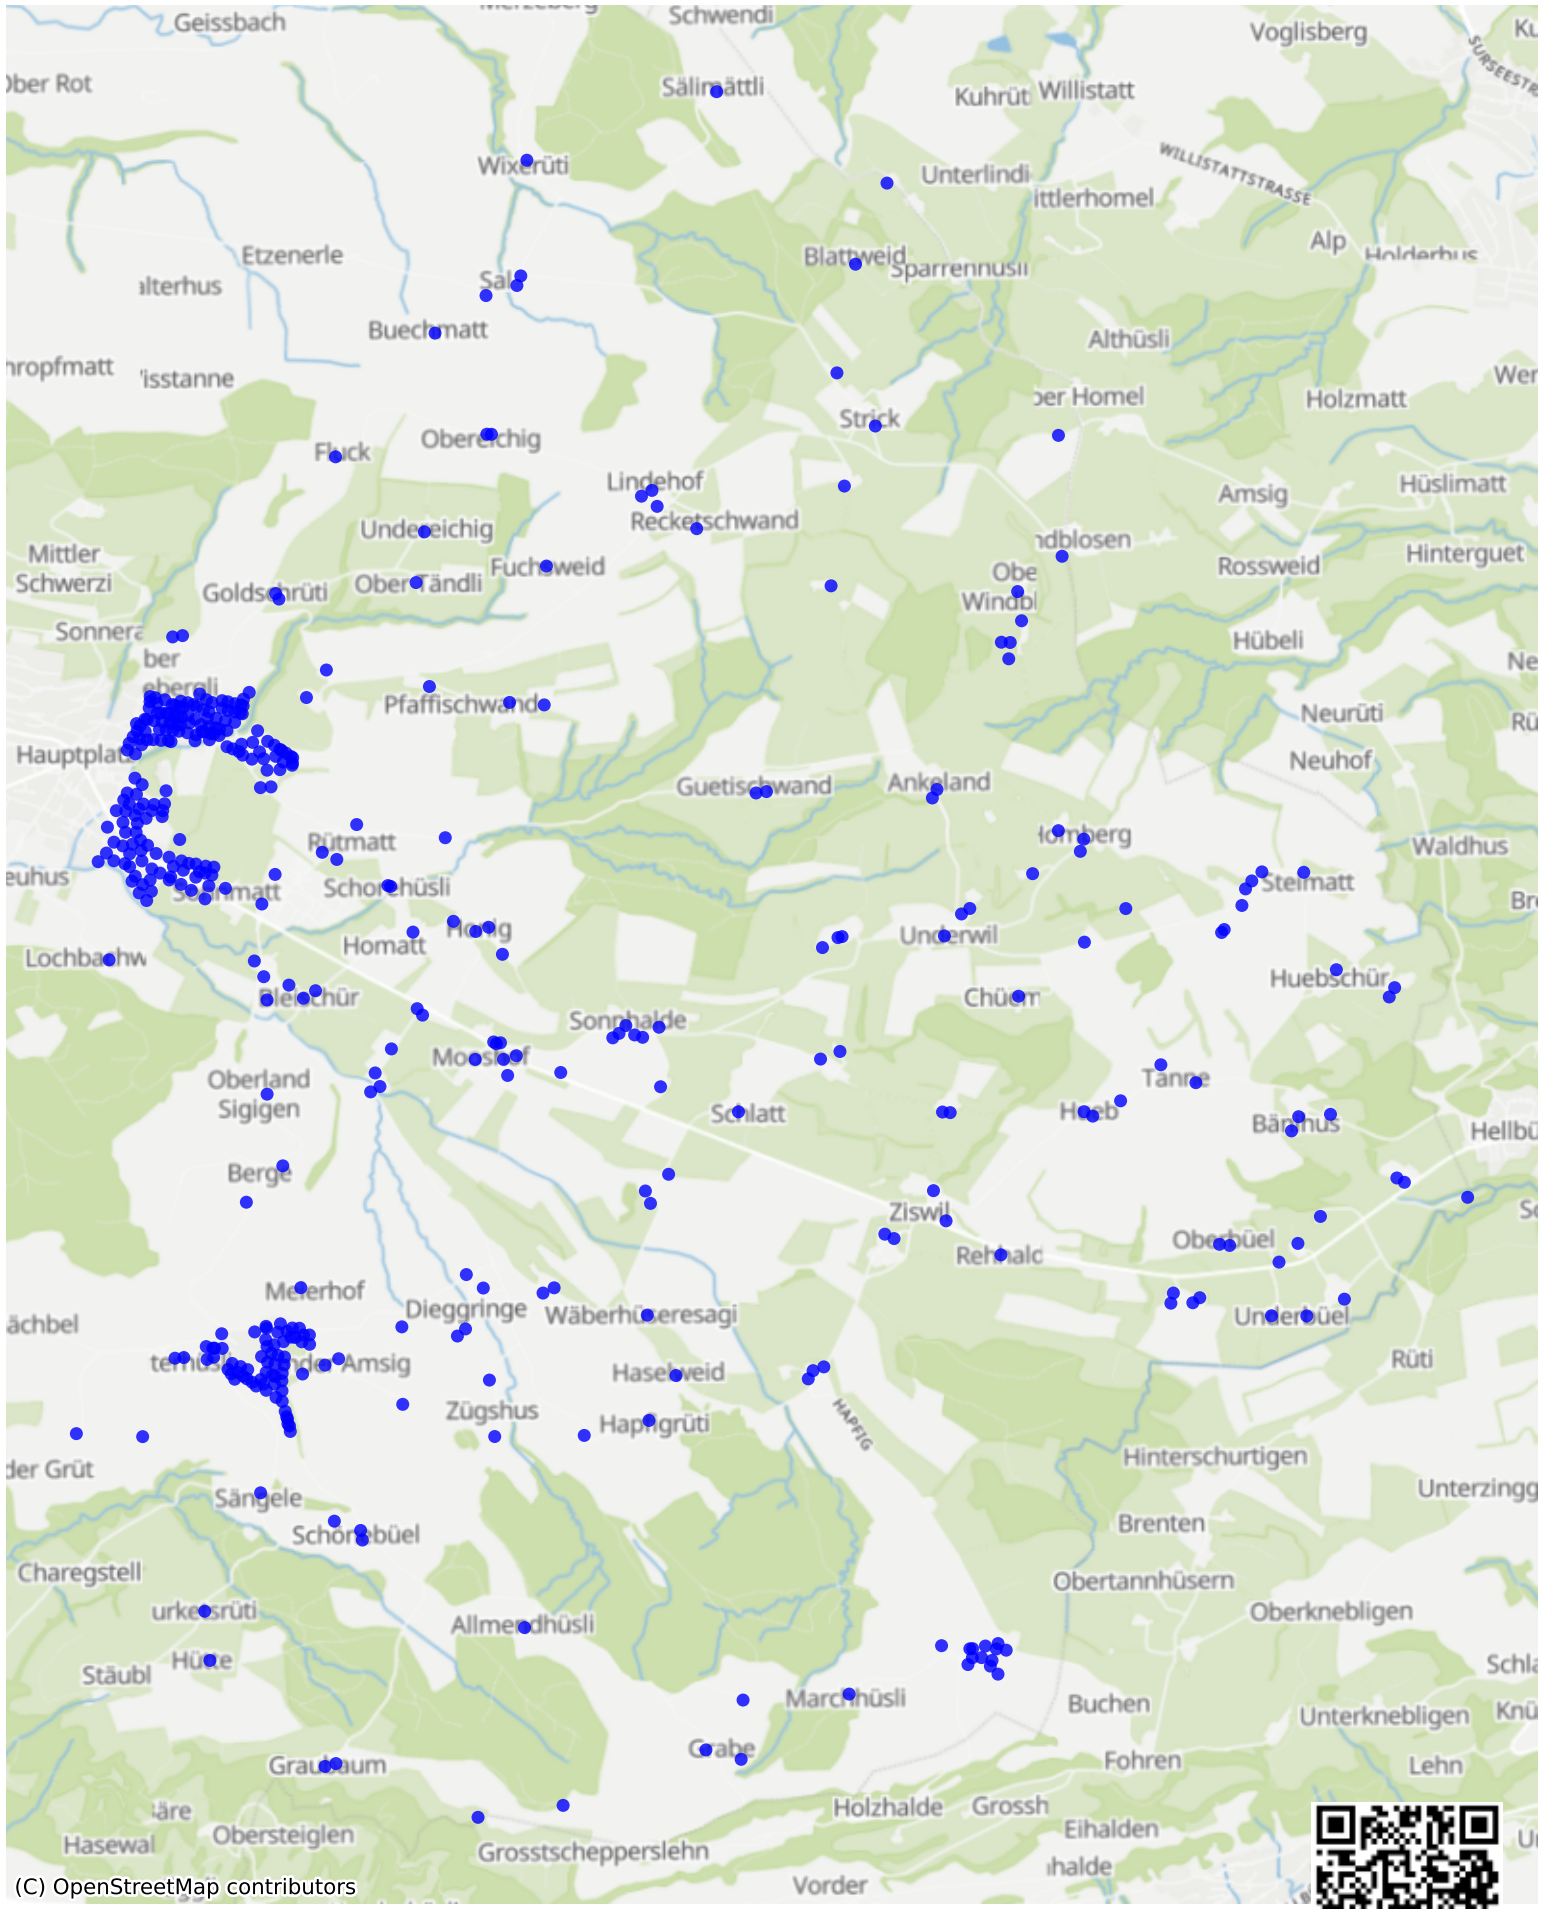

Ruswil_03: 1001 Haushalte

(C) OpenStreetMap contributors

Feedback zur Route abgeben