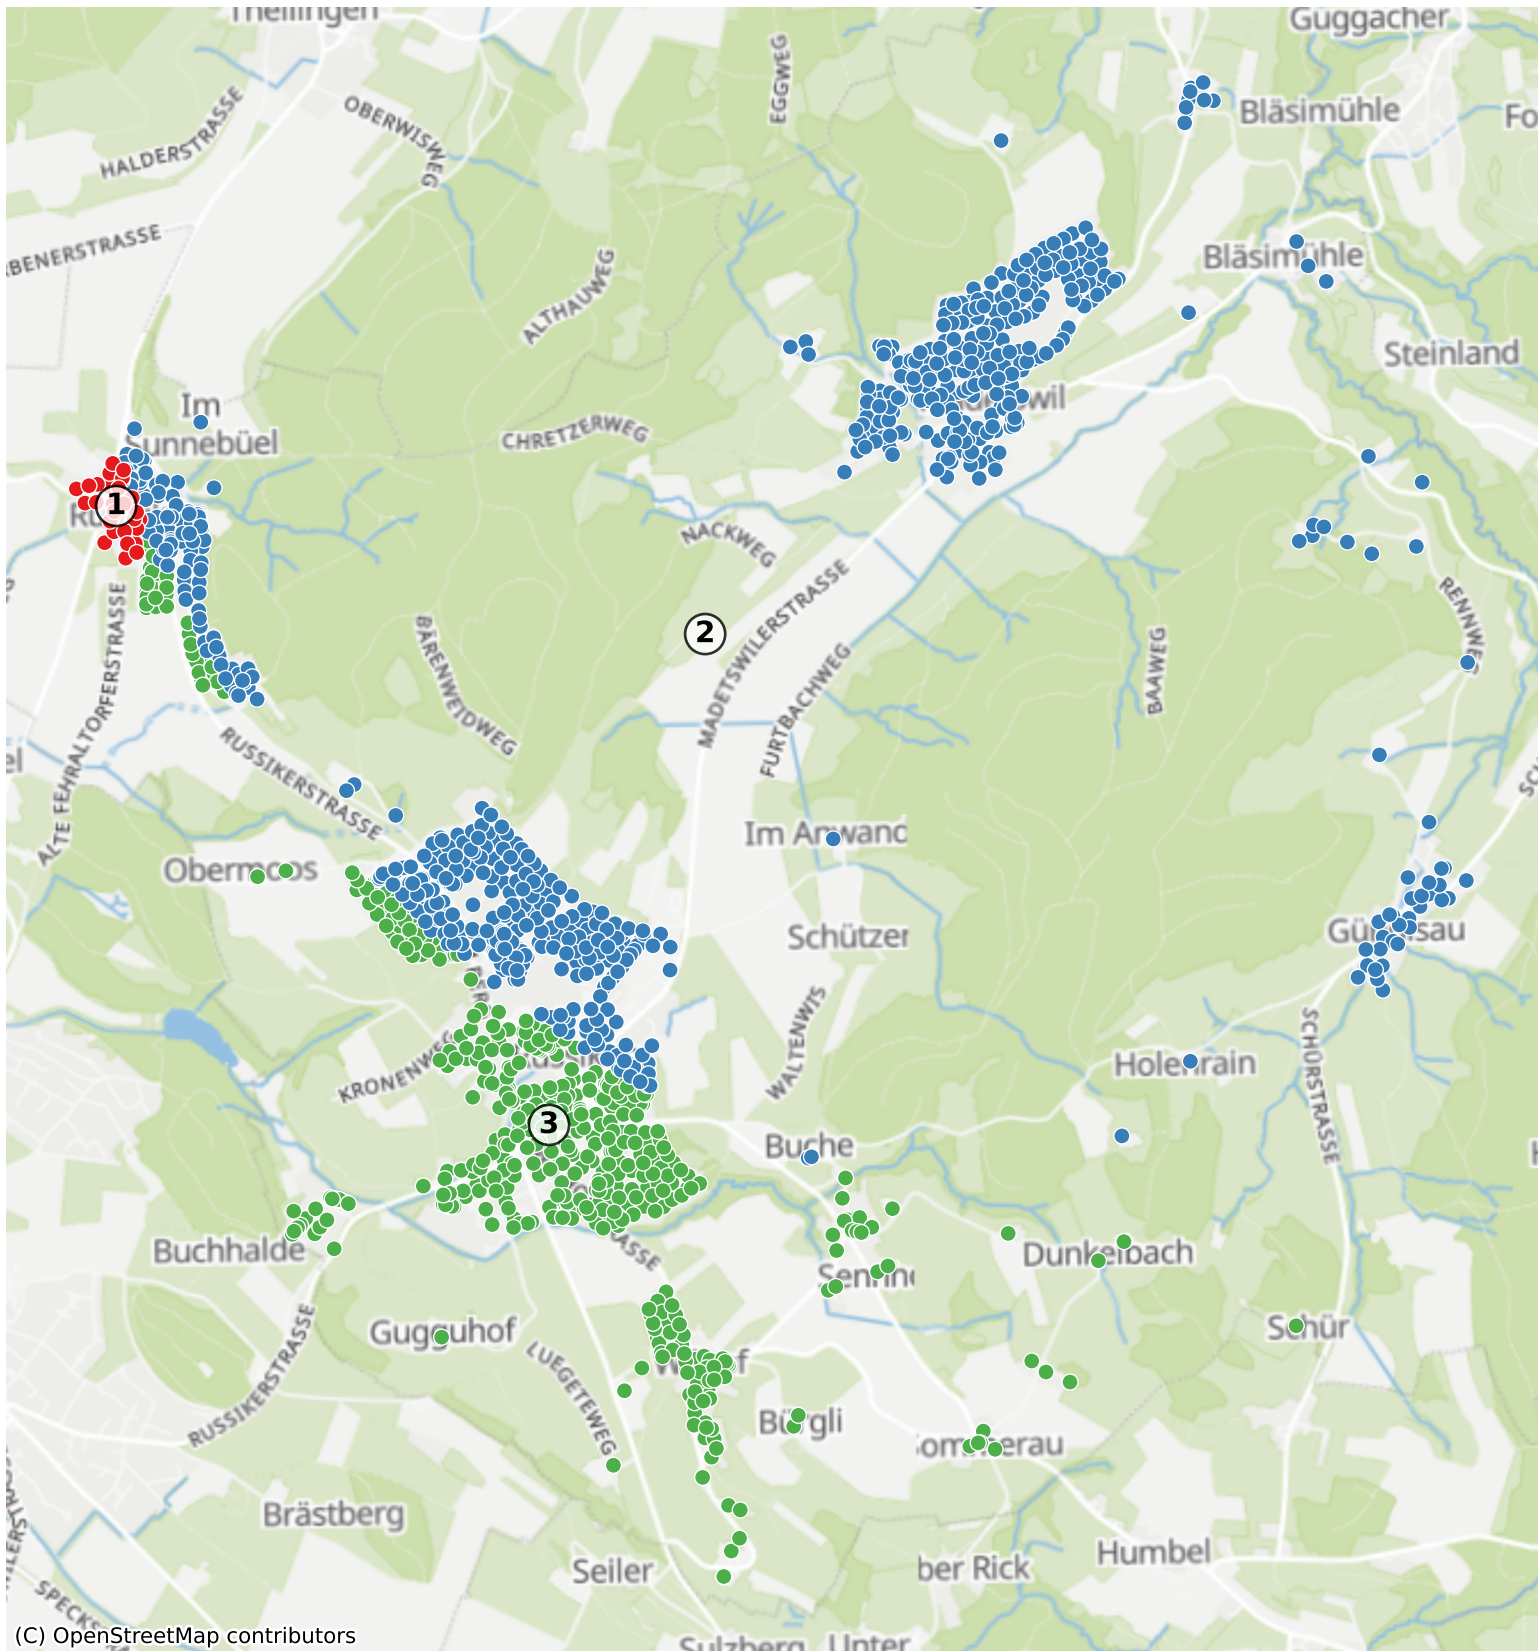

# Russikon: 2071 Haushalte

(C) OpenStreetMap contributors